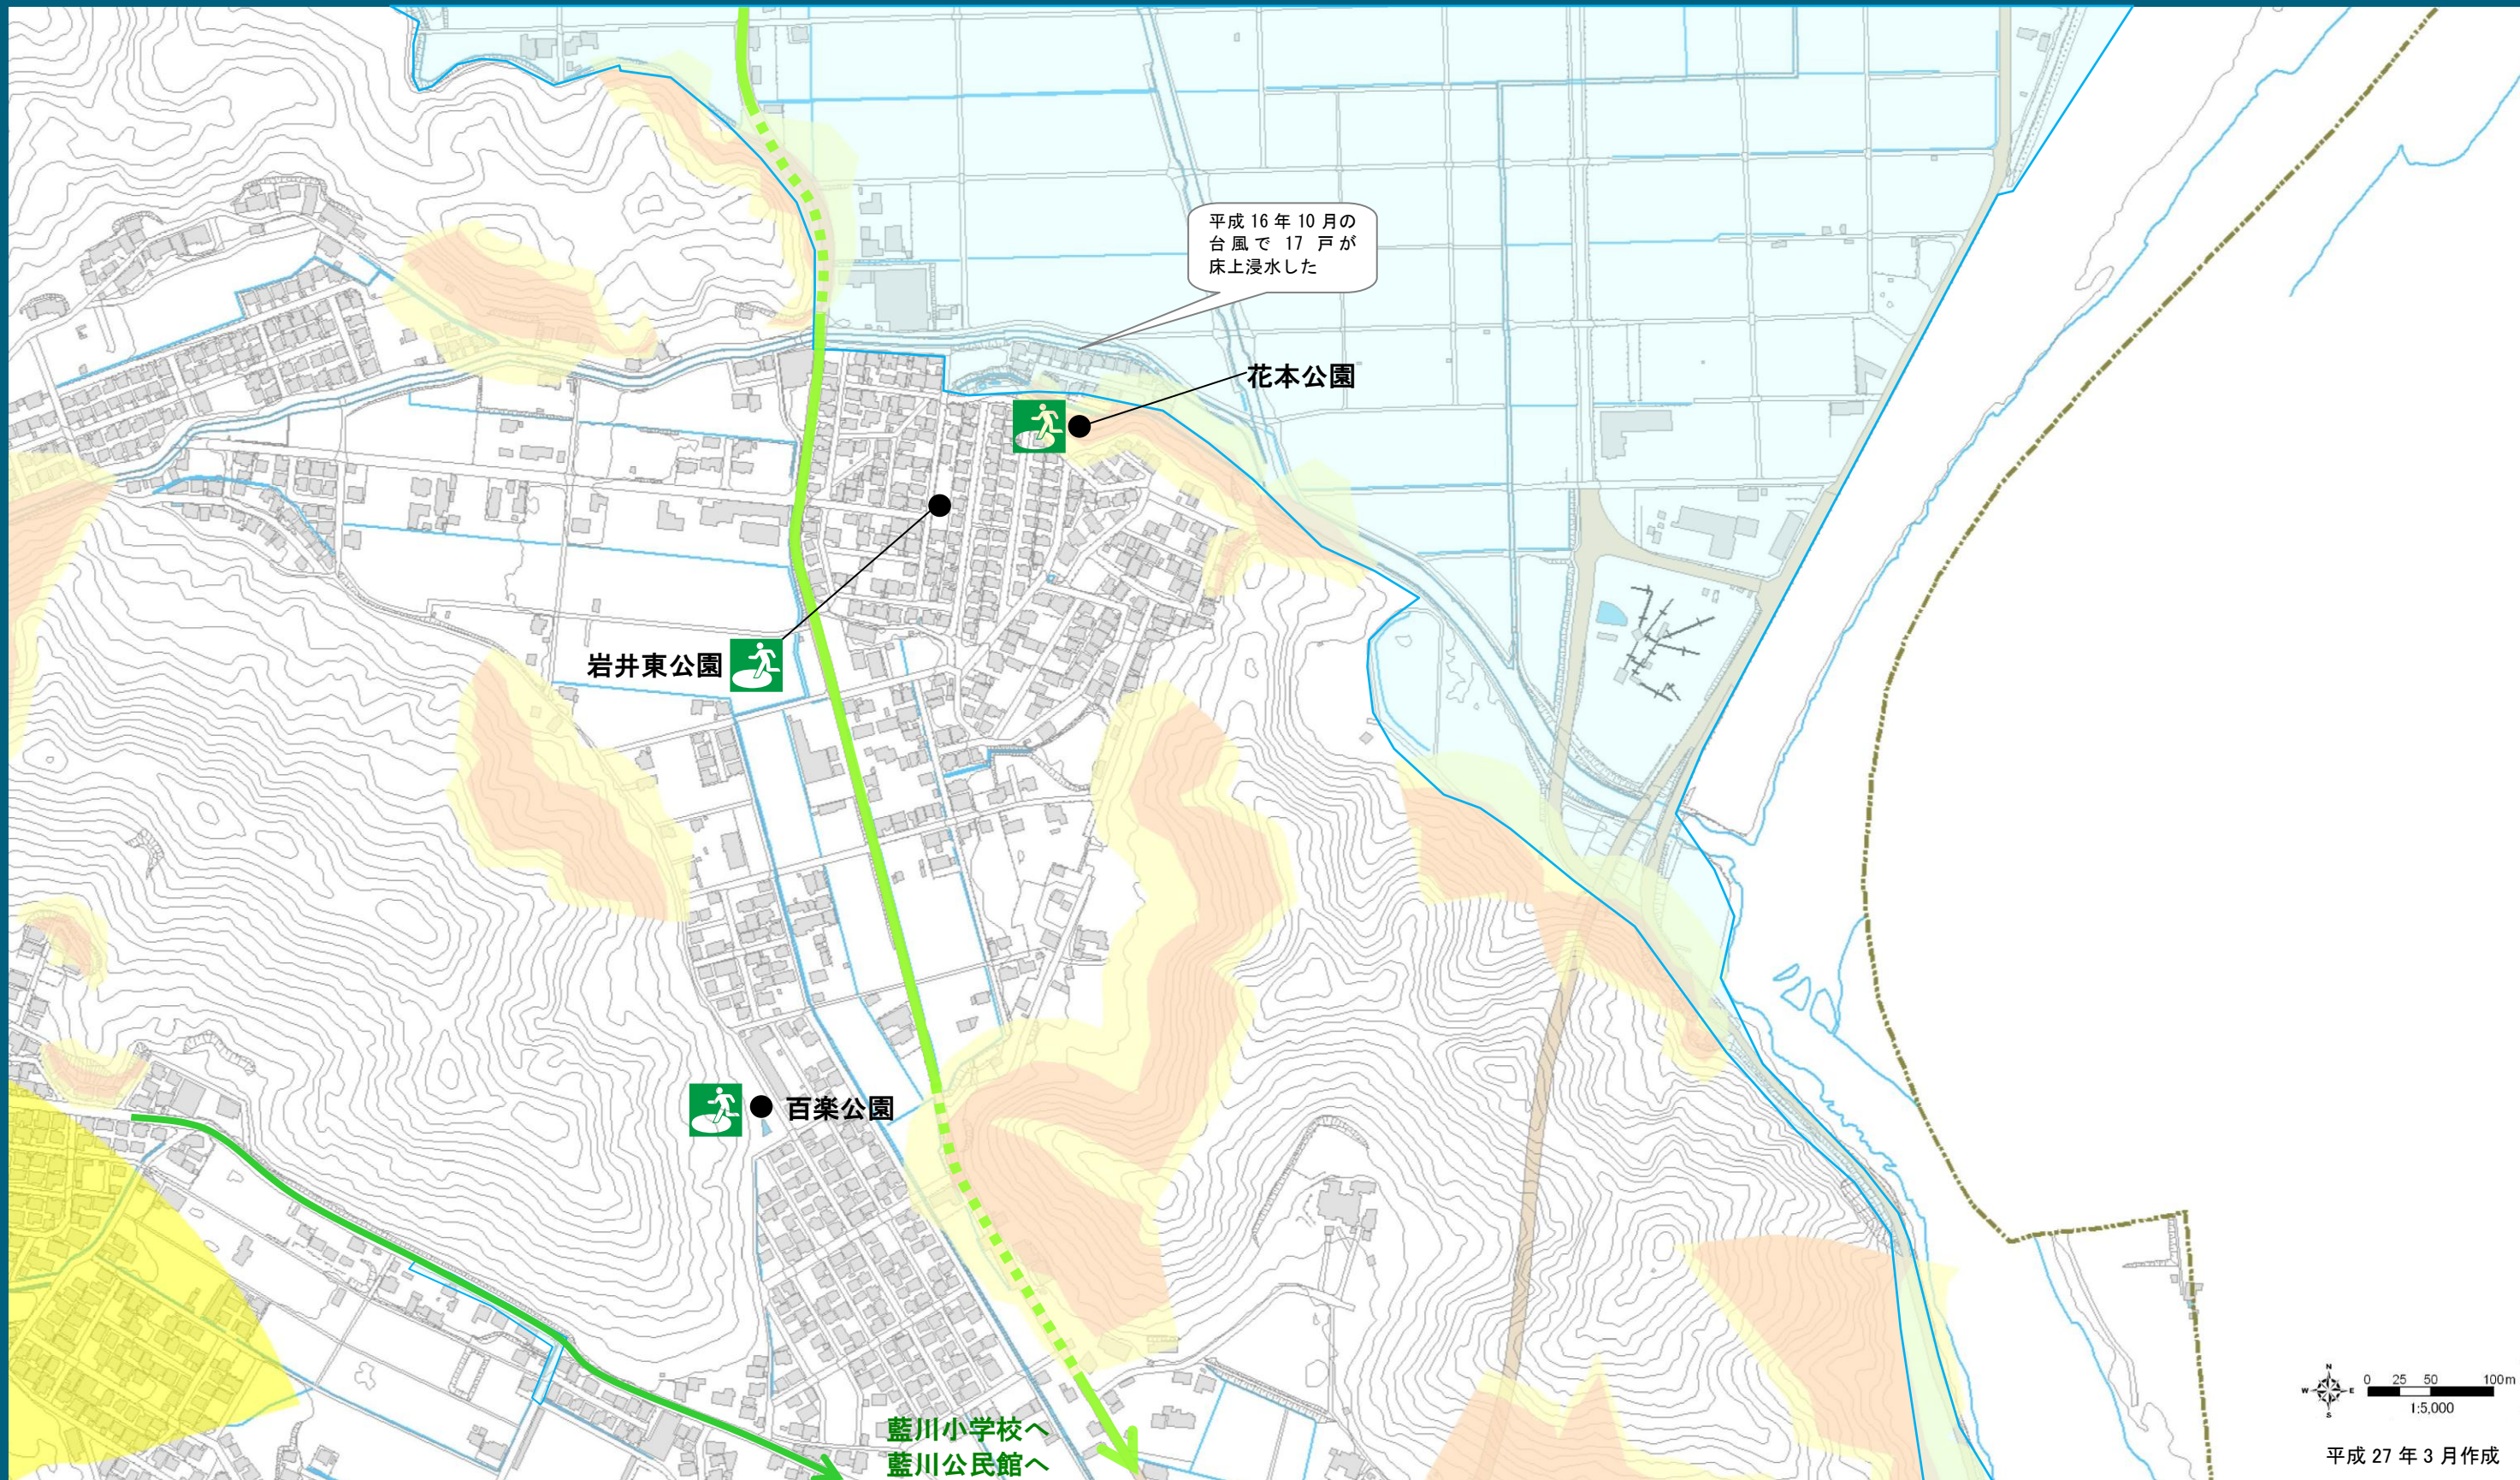

岐阜市 土砂災害ハザードマップ

各自で
記入!

わが家の避難場所

災害時の緊急連絡先

避難所までの経路も書き込みましょう

藍川一②

平成 27 年 3 月作成

▼ハザードマップ中の凡例

- 土砂災害警戒区域
- 土砂災害特別警戒区域(土石流)
- 土砂災害警戒区域
- 土砂災害特別警戒区域(急傾斜地)

指定緊急避難場所
※土砂災害警戒区域内の
指定緊急避難場所は、
土砂災害時には使えません。

指定避難所

主な施設

その他の
避難可能施設

主要な道路
(国道・県道・主要地方道)
※点線は、警戒区域内を通る経路

主な避難経路
※点線は、警戒区域内を通る経路

▼市民の皆さんから頂いた意見

- 過去に土砂災害が起きた場所
- 過去に浸水した場所
- 土砂災害の危険がある場所

その他皆さん
から頂いた意見

▼緊急連絡先

岐阜市役所 **058-265-4141**
警察 **110** 消防・救急 **119**