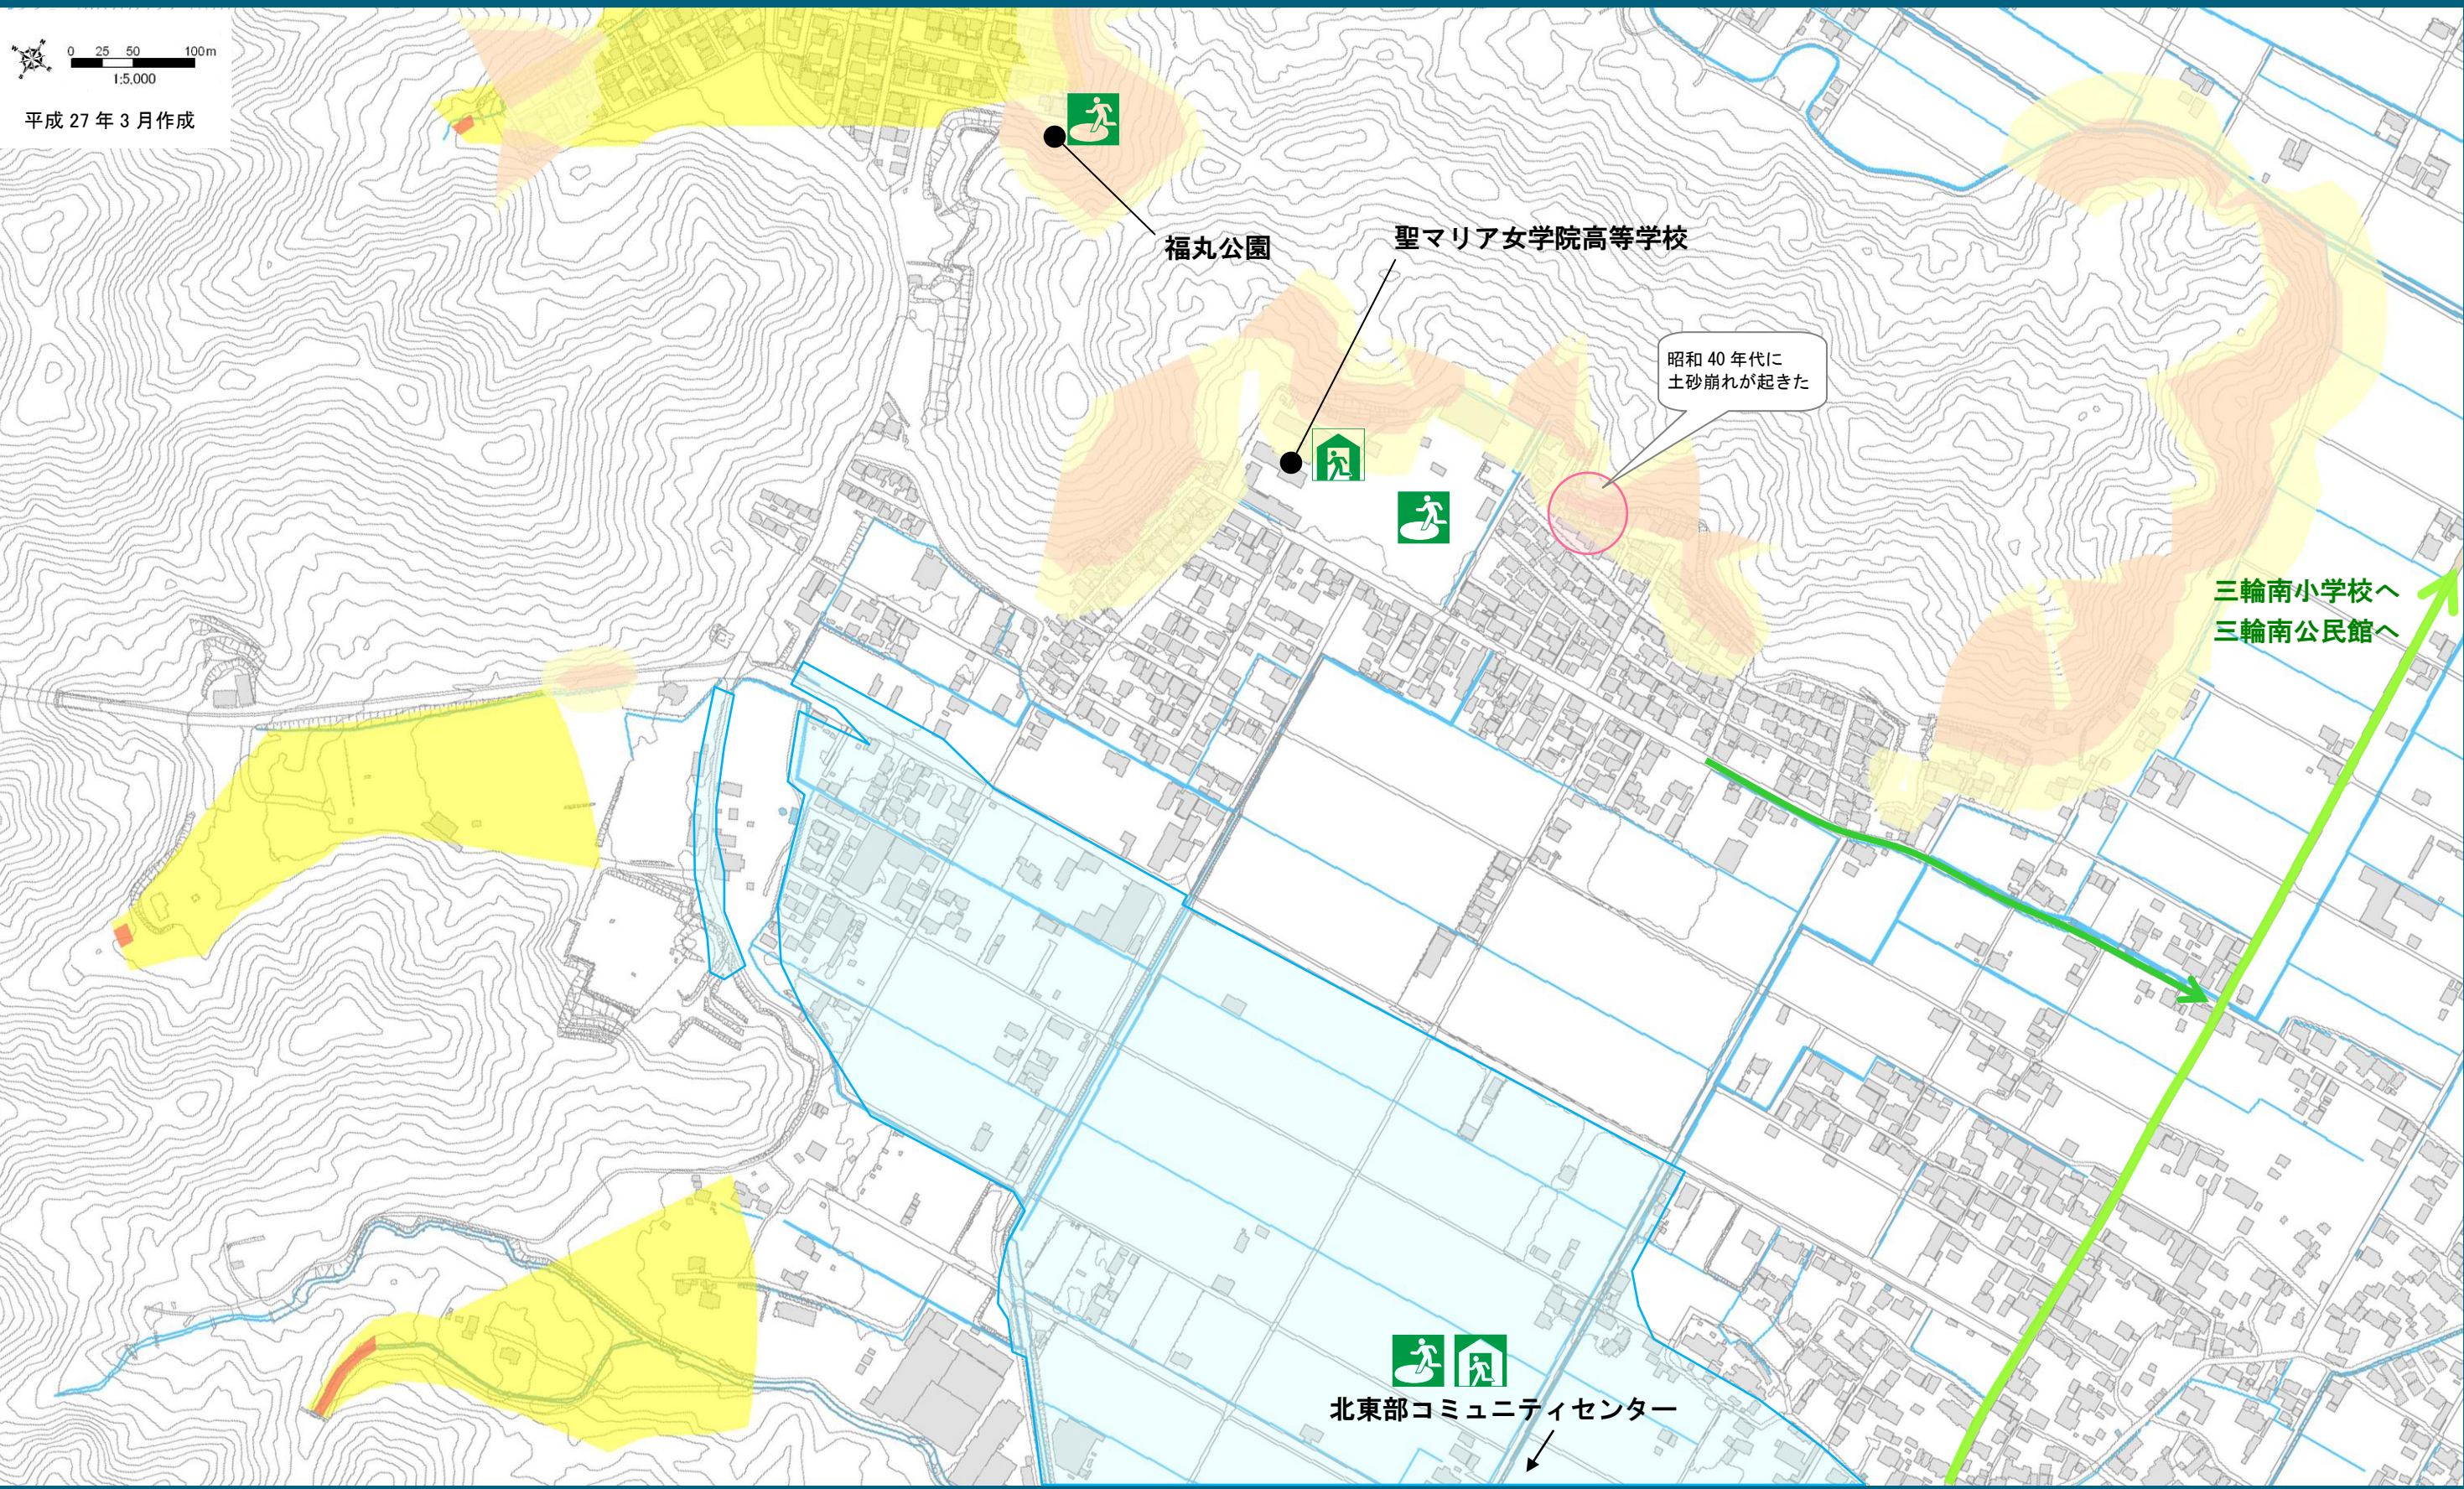

岐阜市 土砂災害ハザードマップ

各自で
記入!

わが家の避難場所

災害時の緊急連絡先

三輪南一②

避難所までの経路も書き込みましょう

▼ハザードマップ中の凡例

- 土砂災害警戒区域
- 土砂災害特別警戒区域(土石流)
- 土砂災害警戒区域
- 土砂災害特別警戒区域(急傾斜地)

- 指定緊急避難場所
※土砂災害警戒区域内の指定緊急避難場所は、土砂災害時には使えません。
- 指定避難所

- 主な施設
- その他の避難可能施設

- 主要な道路
(国道・県道・主要地方道)
※点線は、警戒区域内を通る経路
- 主な避難経路
※点線は、警戒区域内を通る経路

▼市民の皆さんから頂いた意見

- 過去に土砂災害が起きた場所
- 過去に浸水した場所
- 土砂災害の危険がある場所

その他皆さんから頂いた意見