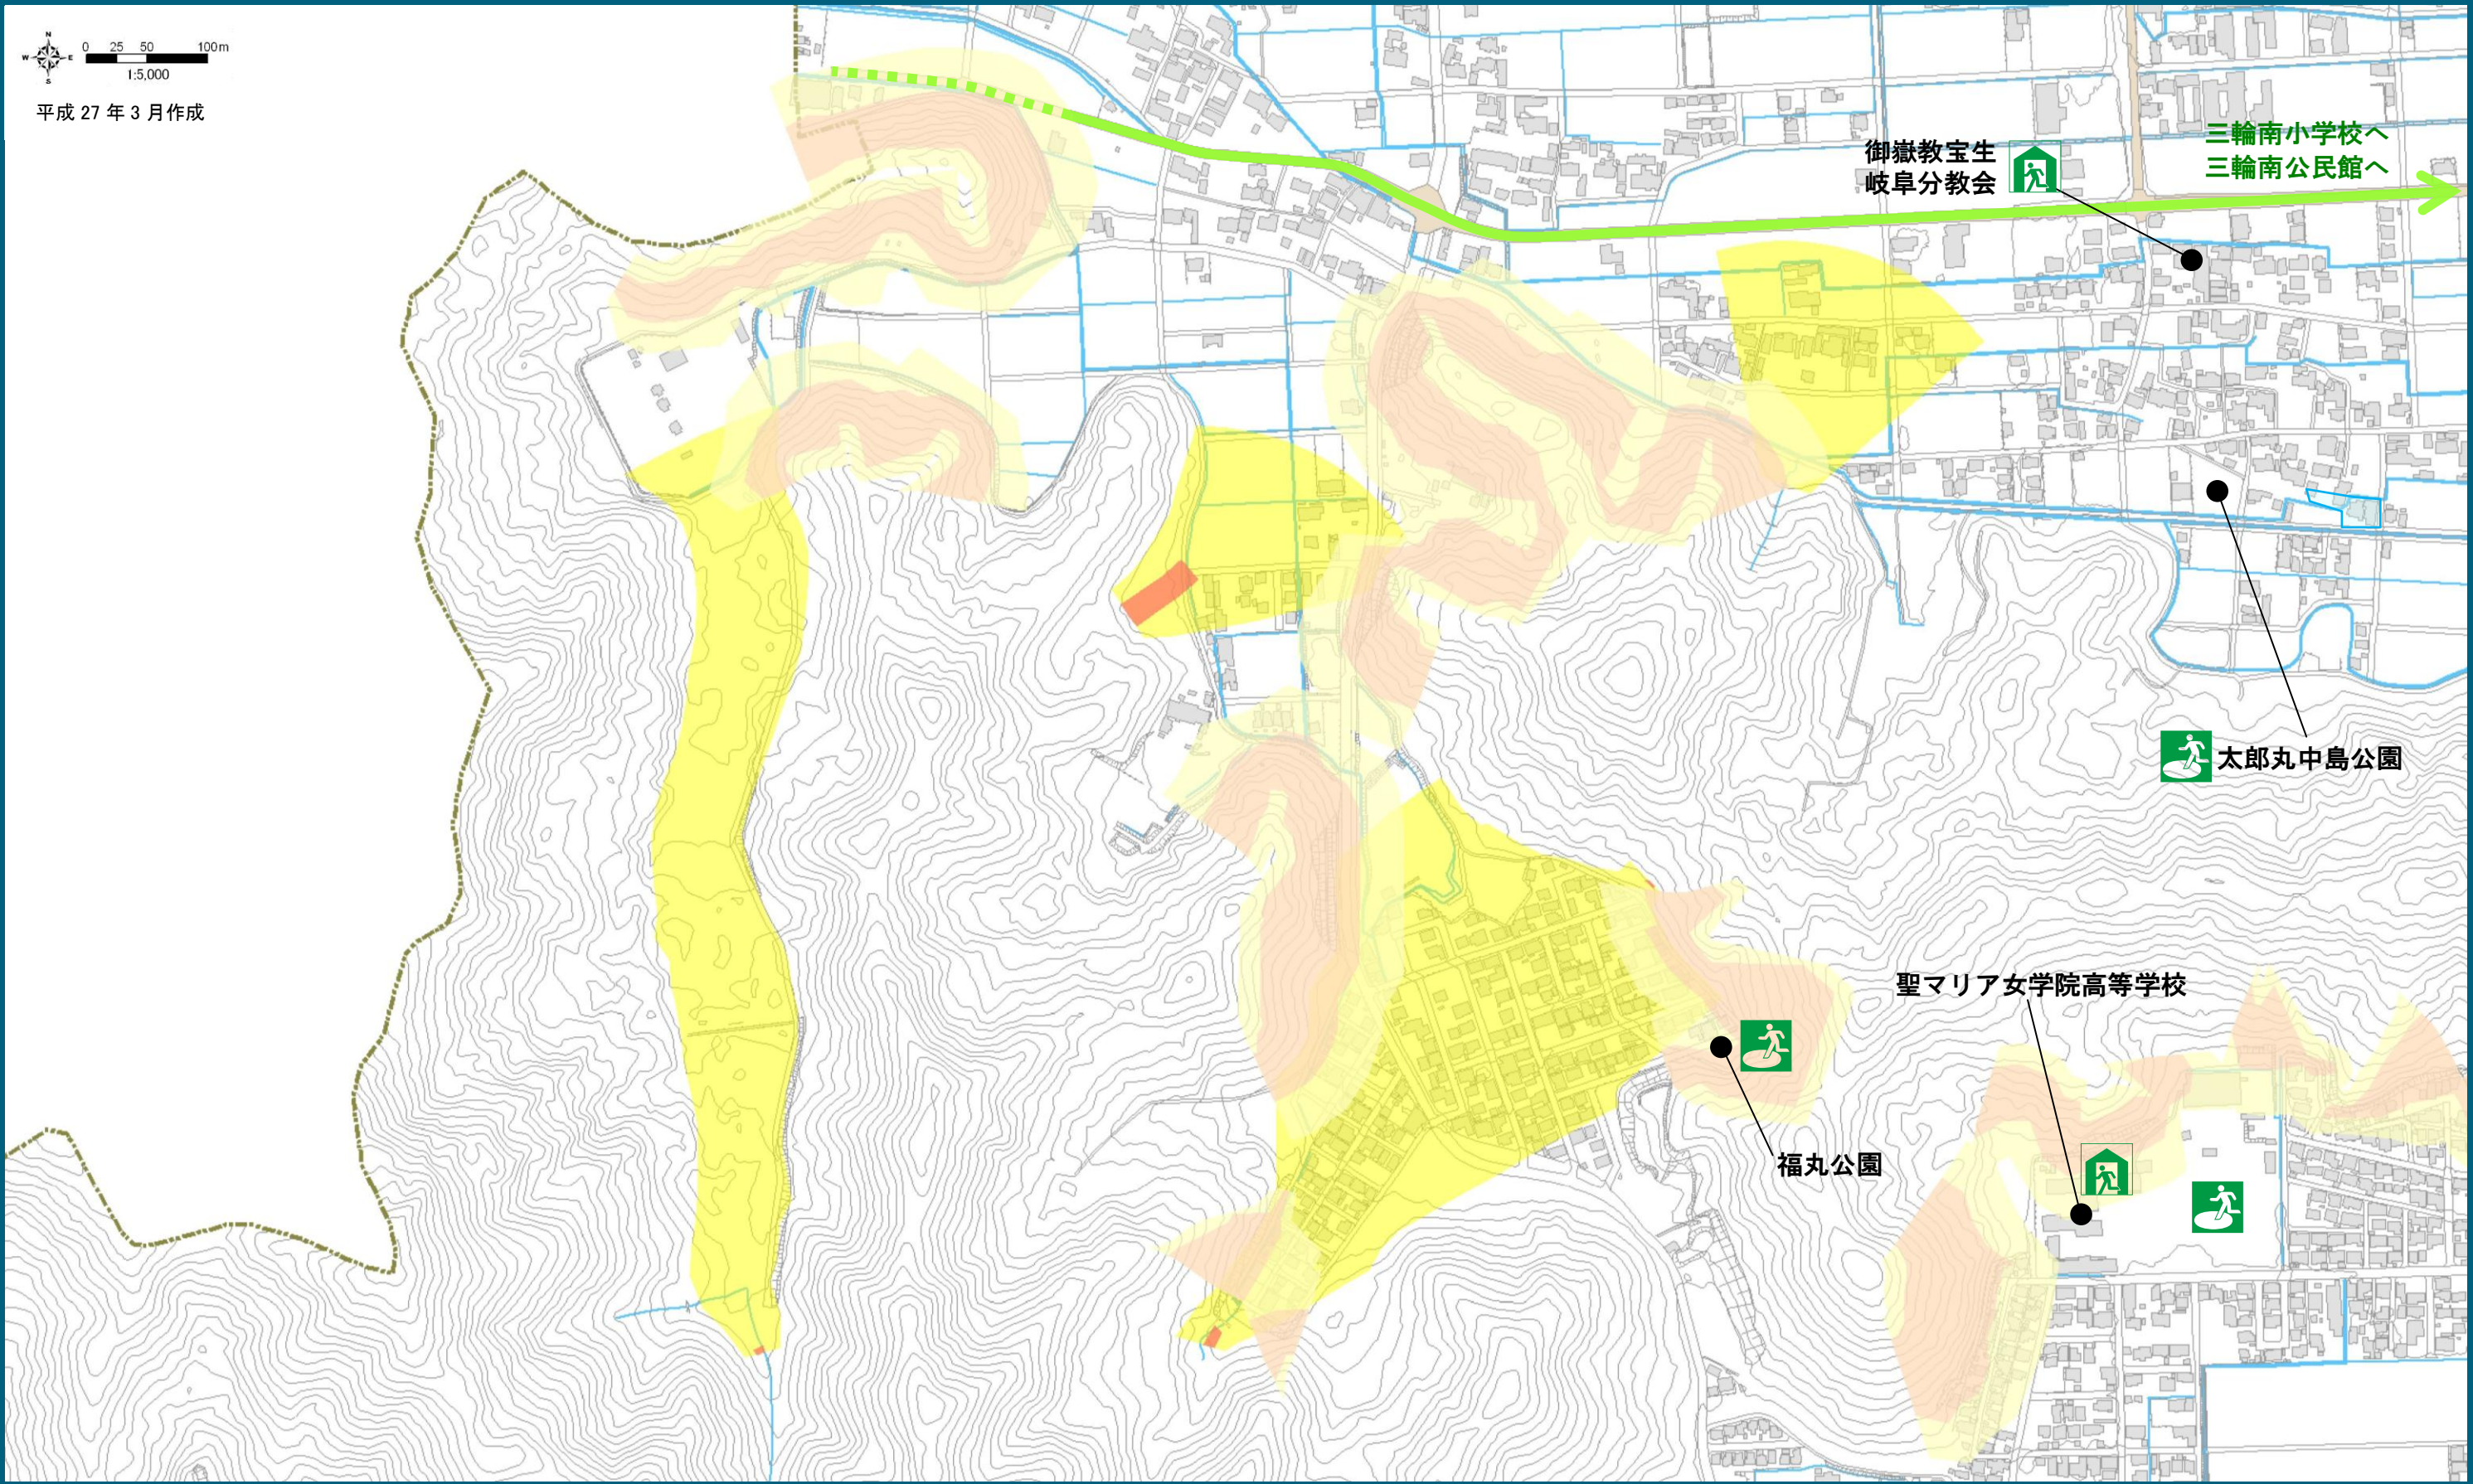

岐阜市 土砂災害ハザードマップ

各自で
記入!

わが家の避難場所

災害時の緊急連絡先

三輪南一①

避難所までの経路も書き込みましょう

平成 27 年 3 月 作成

▼ハザードマップ中の凡例

- 土砂災害警戒区域
- 土砂災害特別警戒区域(土石流)
- 土砂災害警戒区域
- 土砂災害特別警戒区域(急傾斜地)

- 指定緊急避難場所
※土砂災害警戒区域内の指定緊急避難場所は、土砂災害時には使えません。
- 指定避難所

- 主な施設
- その他の避難可能施設

- 主要な道路
(国道・県道・主要地方道)
※点線は、警戒区域内を通る経路
- 主な避難経路
※点線は、警戒区域内を通る経路

▼市民の皆さんから頂いた意見

- 過去に土砂災害が起きた場所
- 過去に浸水した場所
- 土砂災害の危険がある場所

その他皆さんから頂いた意見

▼緊急連絡先

- 岐阜市役所 058-265-4141
- 警察 110 消防・救急 119