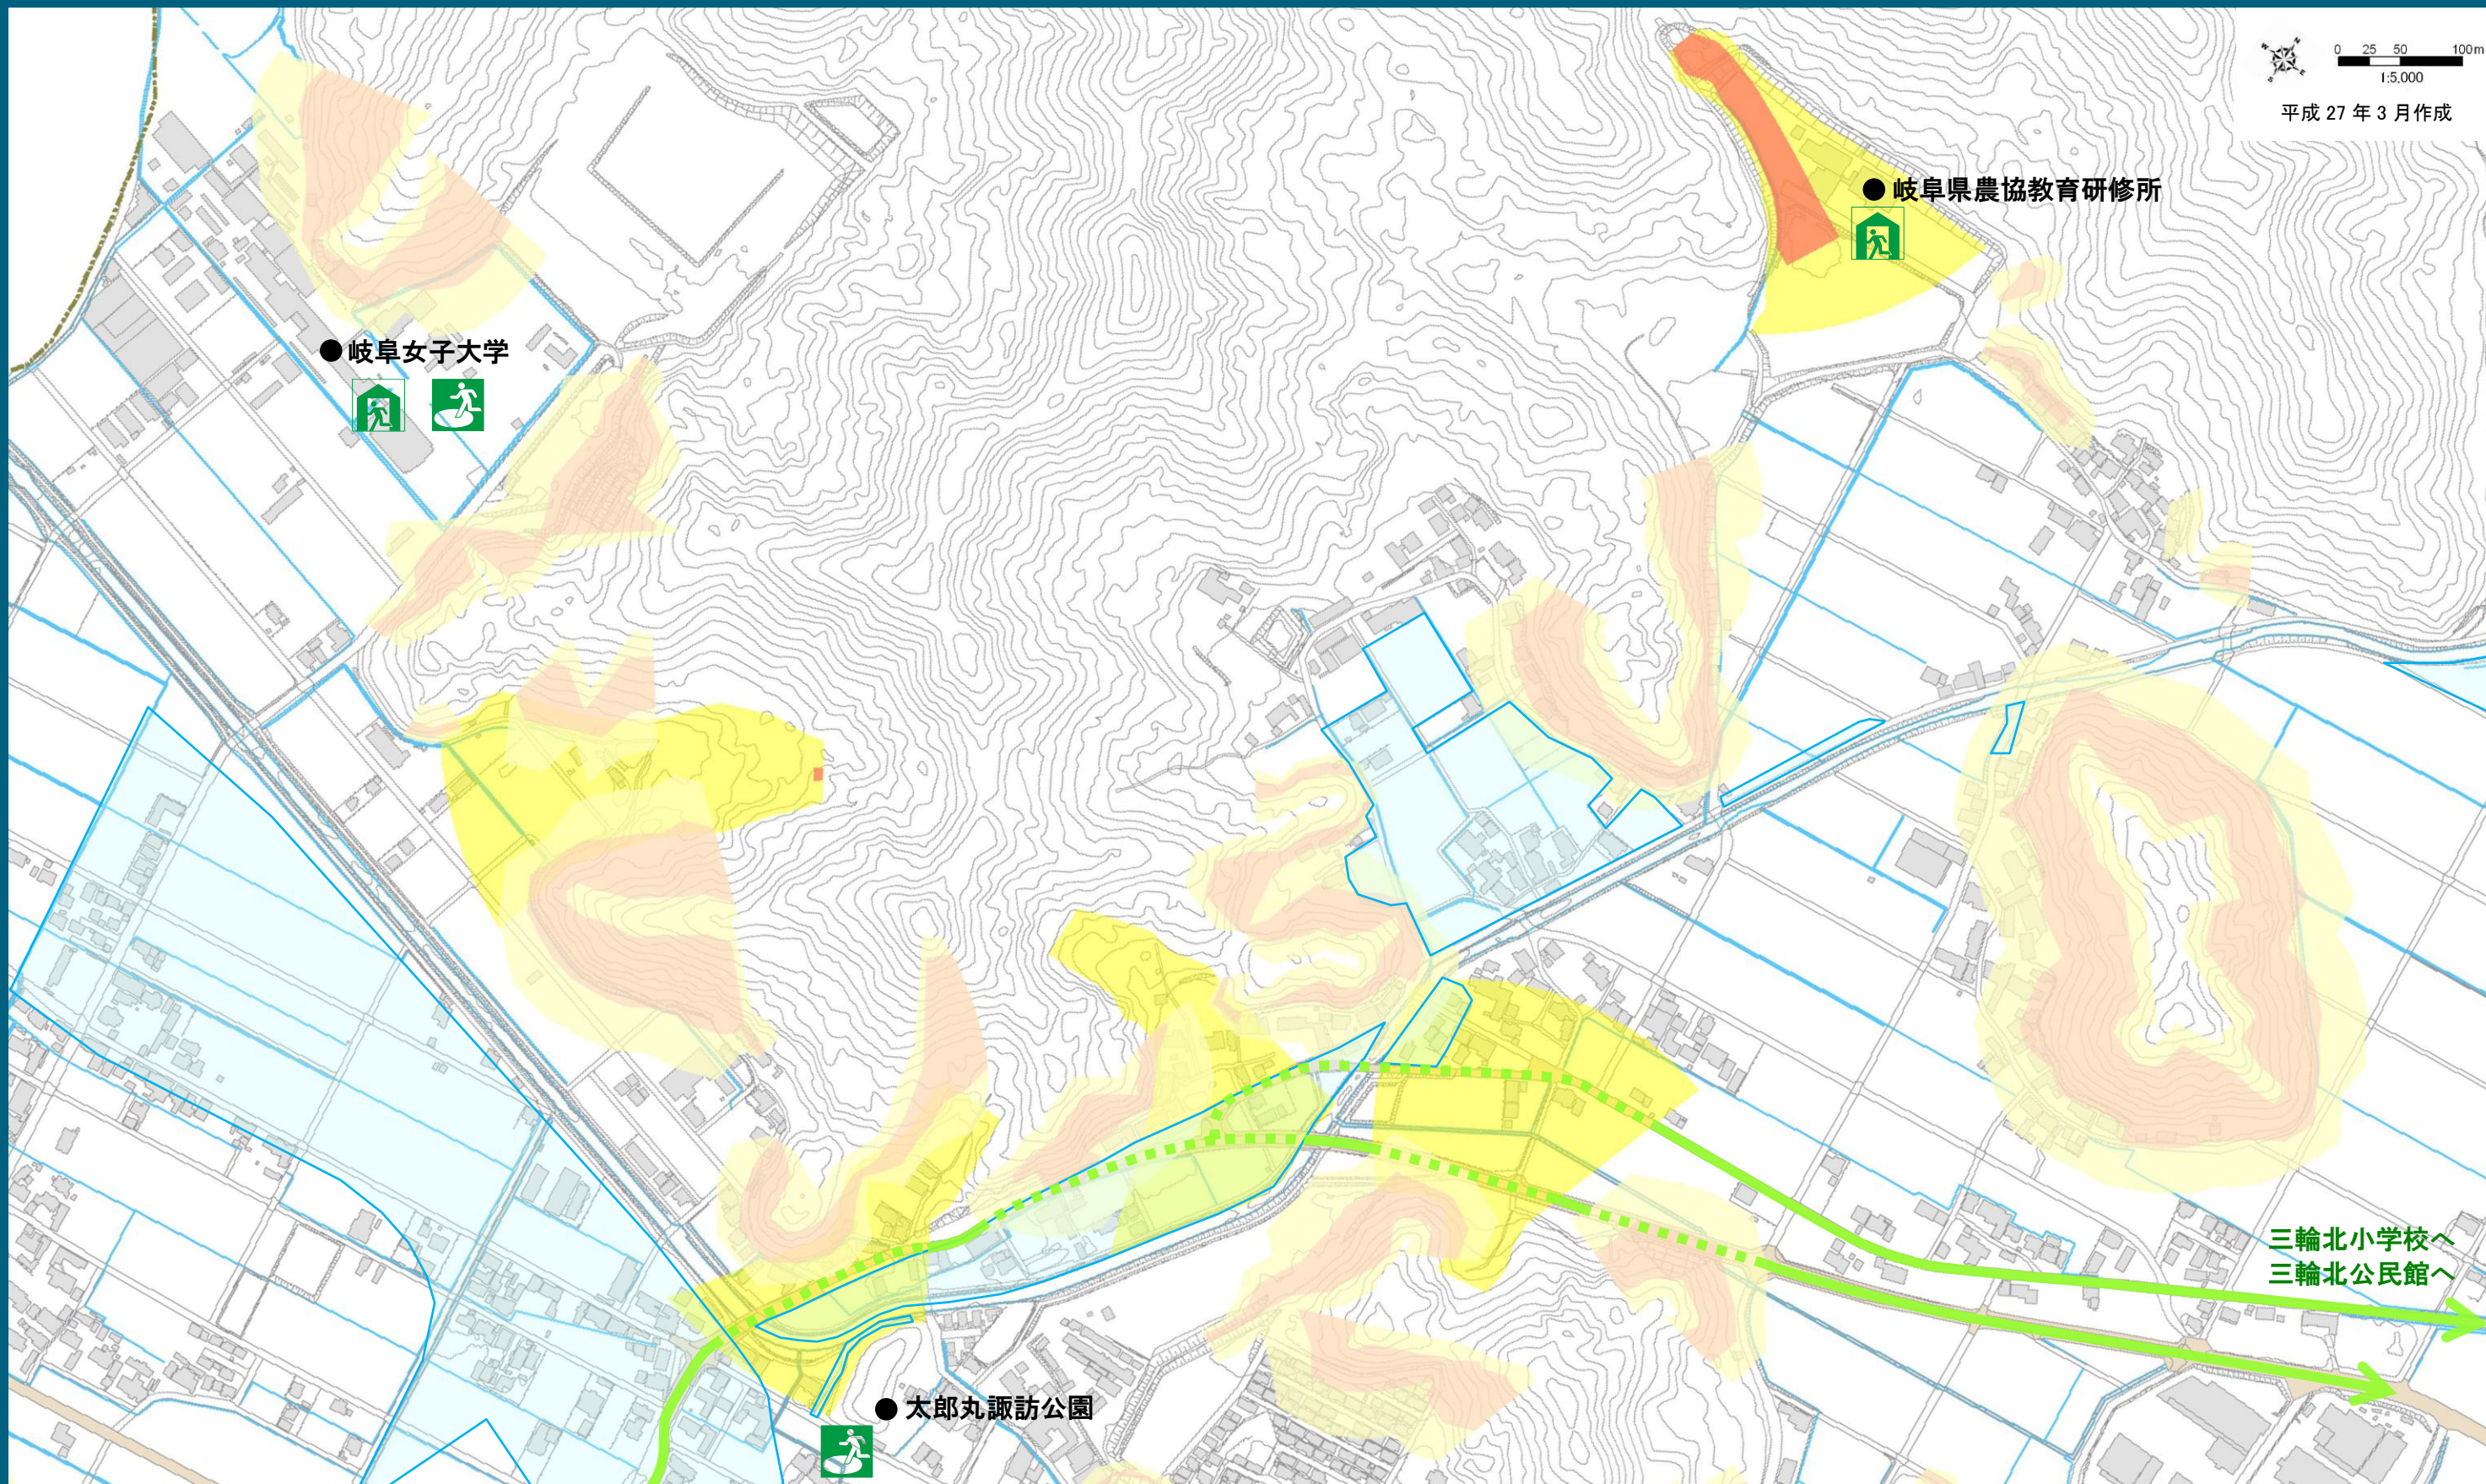

岐阜市 土砂災害ハザードマップ

各自で
記入!

わが家の避難場所

災害時の緊急連絡先

避難所までの経路も書き込みましょう

三輪北・南一①

平成 27 年 3 月作成

▼ハザードマップ中の凡例

- 土砂災害警戒区域
- 土砂災害特別警戒区域(土石流)
- 土砂災害警戒区域
- 土砂災害特別警戒区域(急傾斜地)

- 指定緊急避難場所
※土砂災害警戒区域内の指定緊急避難場所は、土砂災害時には使えません。
- 指定避難所

- 主な施設
- その他の避難可能施設

- 主要な道路
(国道・県道・主要地方道)
※点線は、警戒区域内を通る経路
- 主な避難経路
※点線は、警戒区域内を通る経路

▼市民の皆さんから頂いた意見

- 過去に土砂災害が起きた場所
- 過去に浸水した場所
- 土砂災害の危険がある場所

その他皆さんから頂いた意見

▼緊急連絡先

岐阜市役所 058-265-4141
警察 110 消防・救急 119