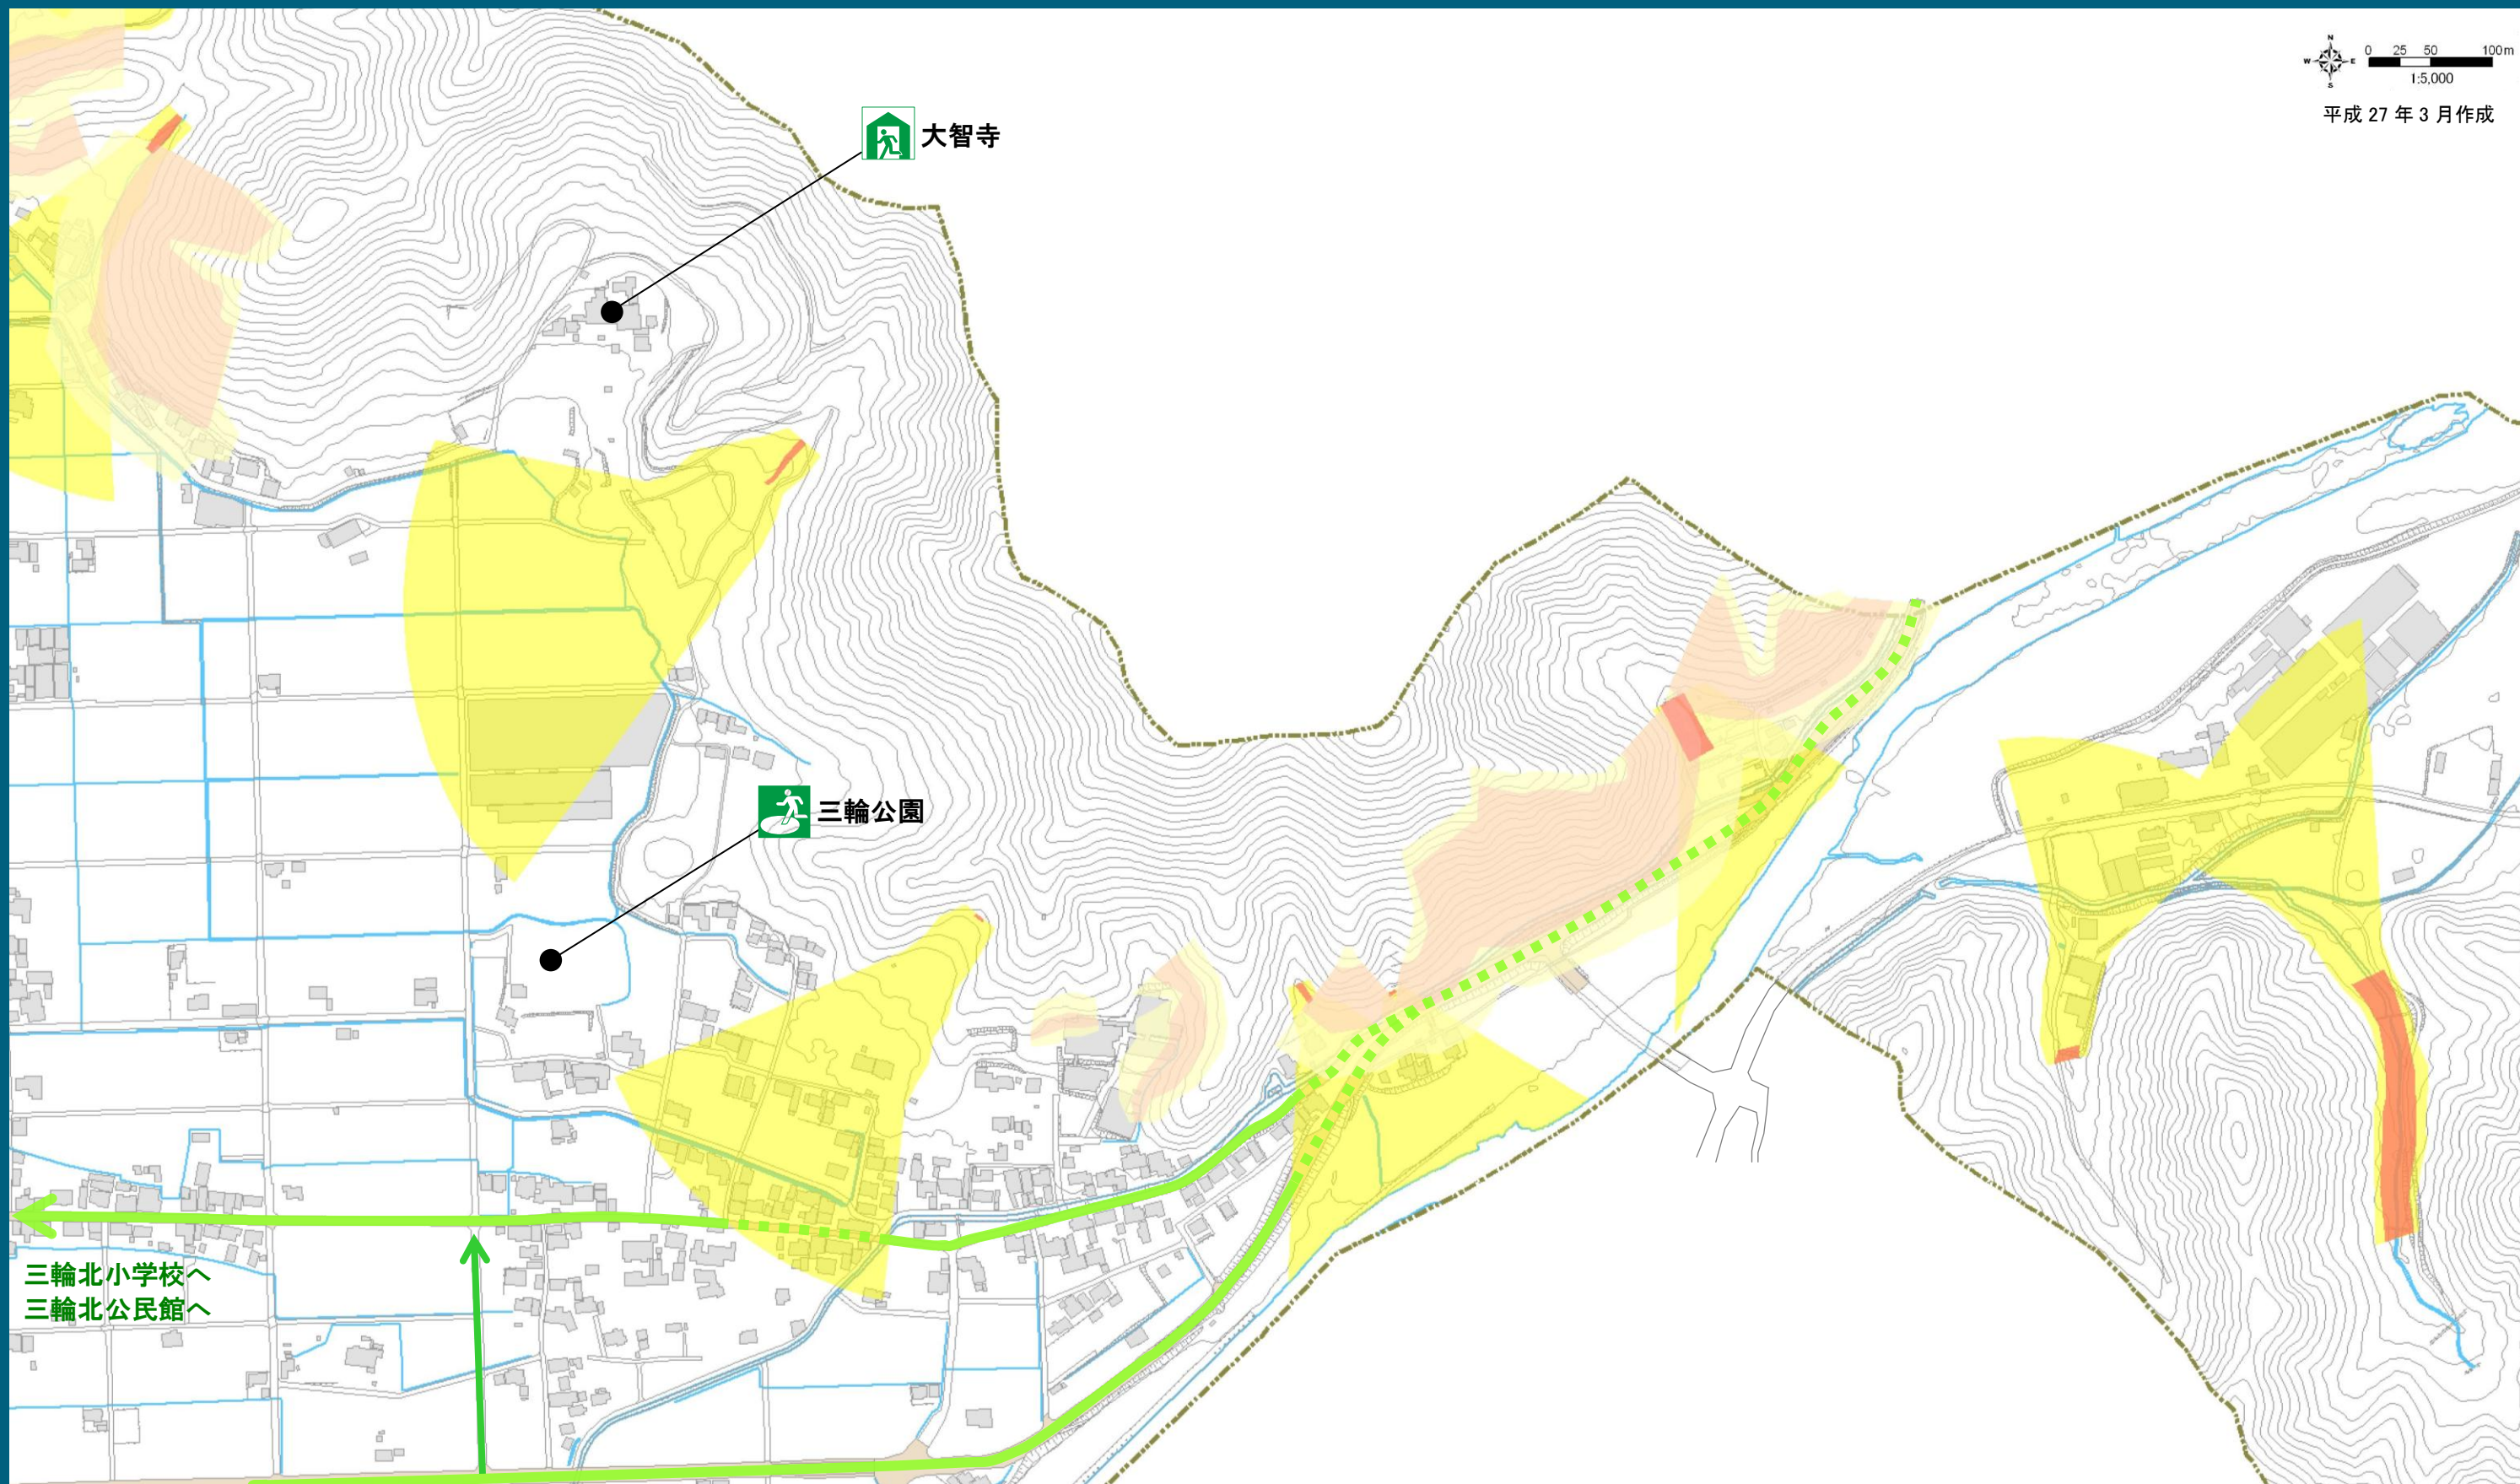

岐阜市 土砂災害ハザードマップ

各自で
記入!

わが家の避難場所

災害時の緊急連絡先

避難所までの経路も書き込みましょう

三輪北一③

平成 27 年 3 月 作成

三輪北小学校へ
三輪北公民館へ

▼ハザードマップ中の凡例

- 土砂災害警戒区域
- 土砂災害特別警戒区域(土石流)
- 土砂災害警戒区域
- 土砂災害特別警戒区域(急傾斜地)

指定緊急避難場所
※土砂災害警戒区域内の
指定緊急避難場所は、
土砂災害時には使えません。

指定避難所

主な施設

その他の
避難可能施設

主要な道路
(国道・県道・主要地方道)
※点線は、警戒区域内を通る経路

主な避難経路
※点線は、警戒区域内を通る経路

▼市民の皆さんから頂いた意見

- 過去に土砂災害が起きた場所
- 過去に浸水した場所
- 土砂災害の危険がある場所

その他皆さん
から頂いた意見

▼緊急連絡先

岐阜市役所 **058-265-4141**
警察 **110** 消防・救急 **119**