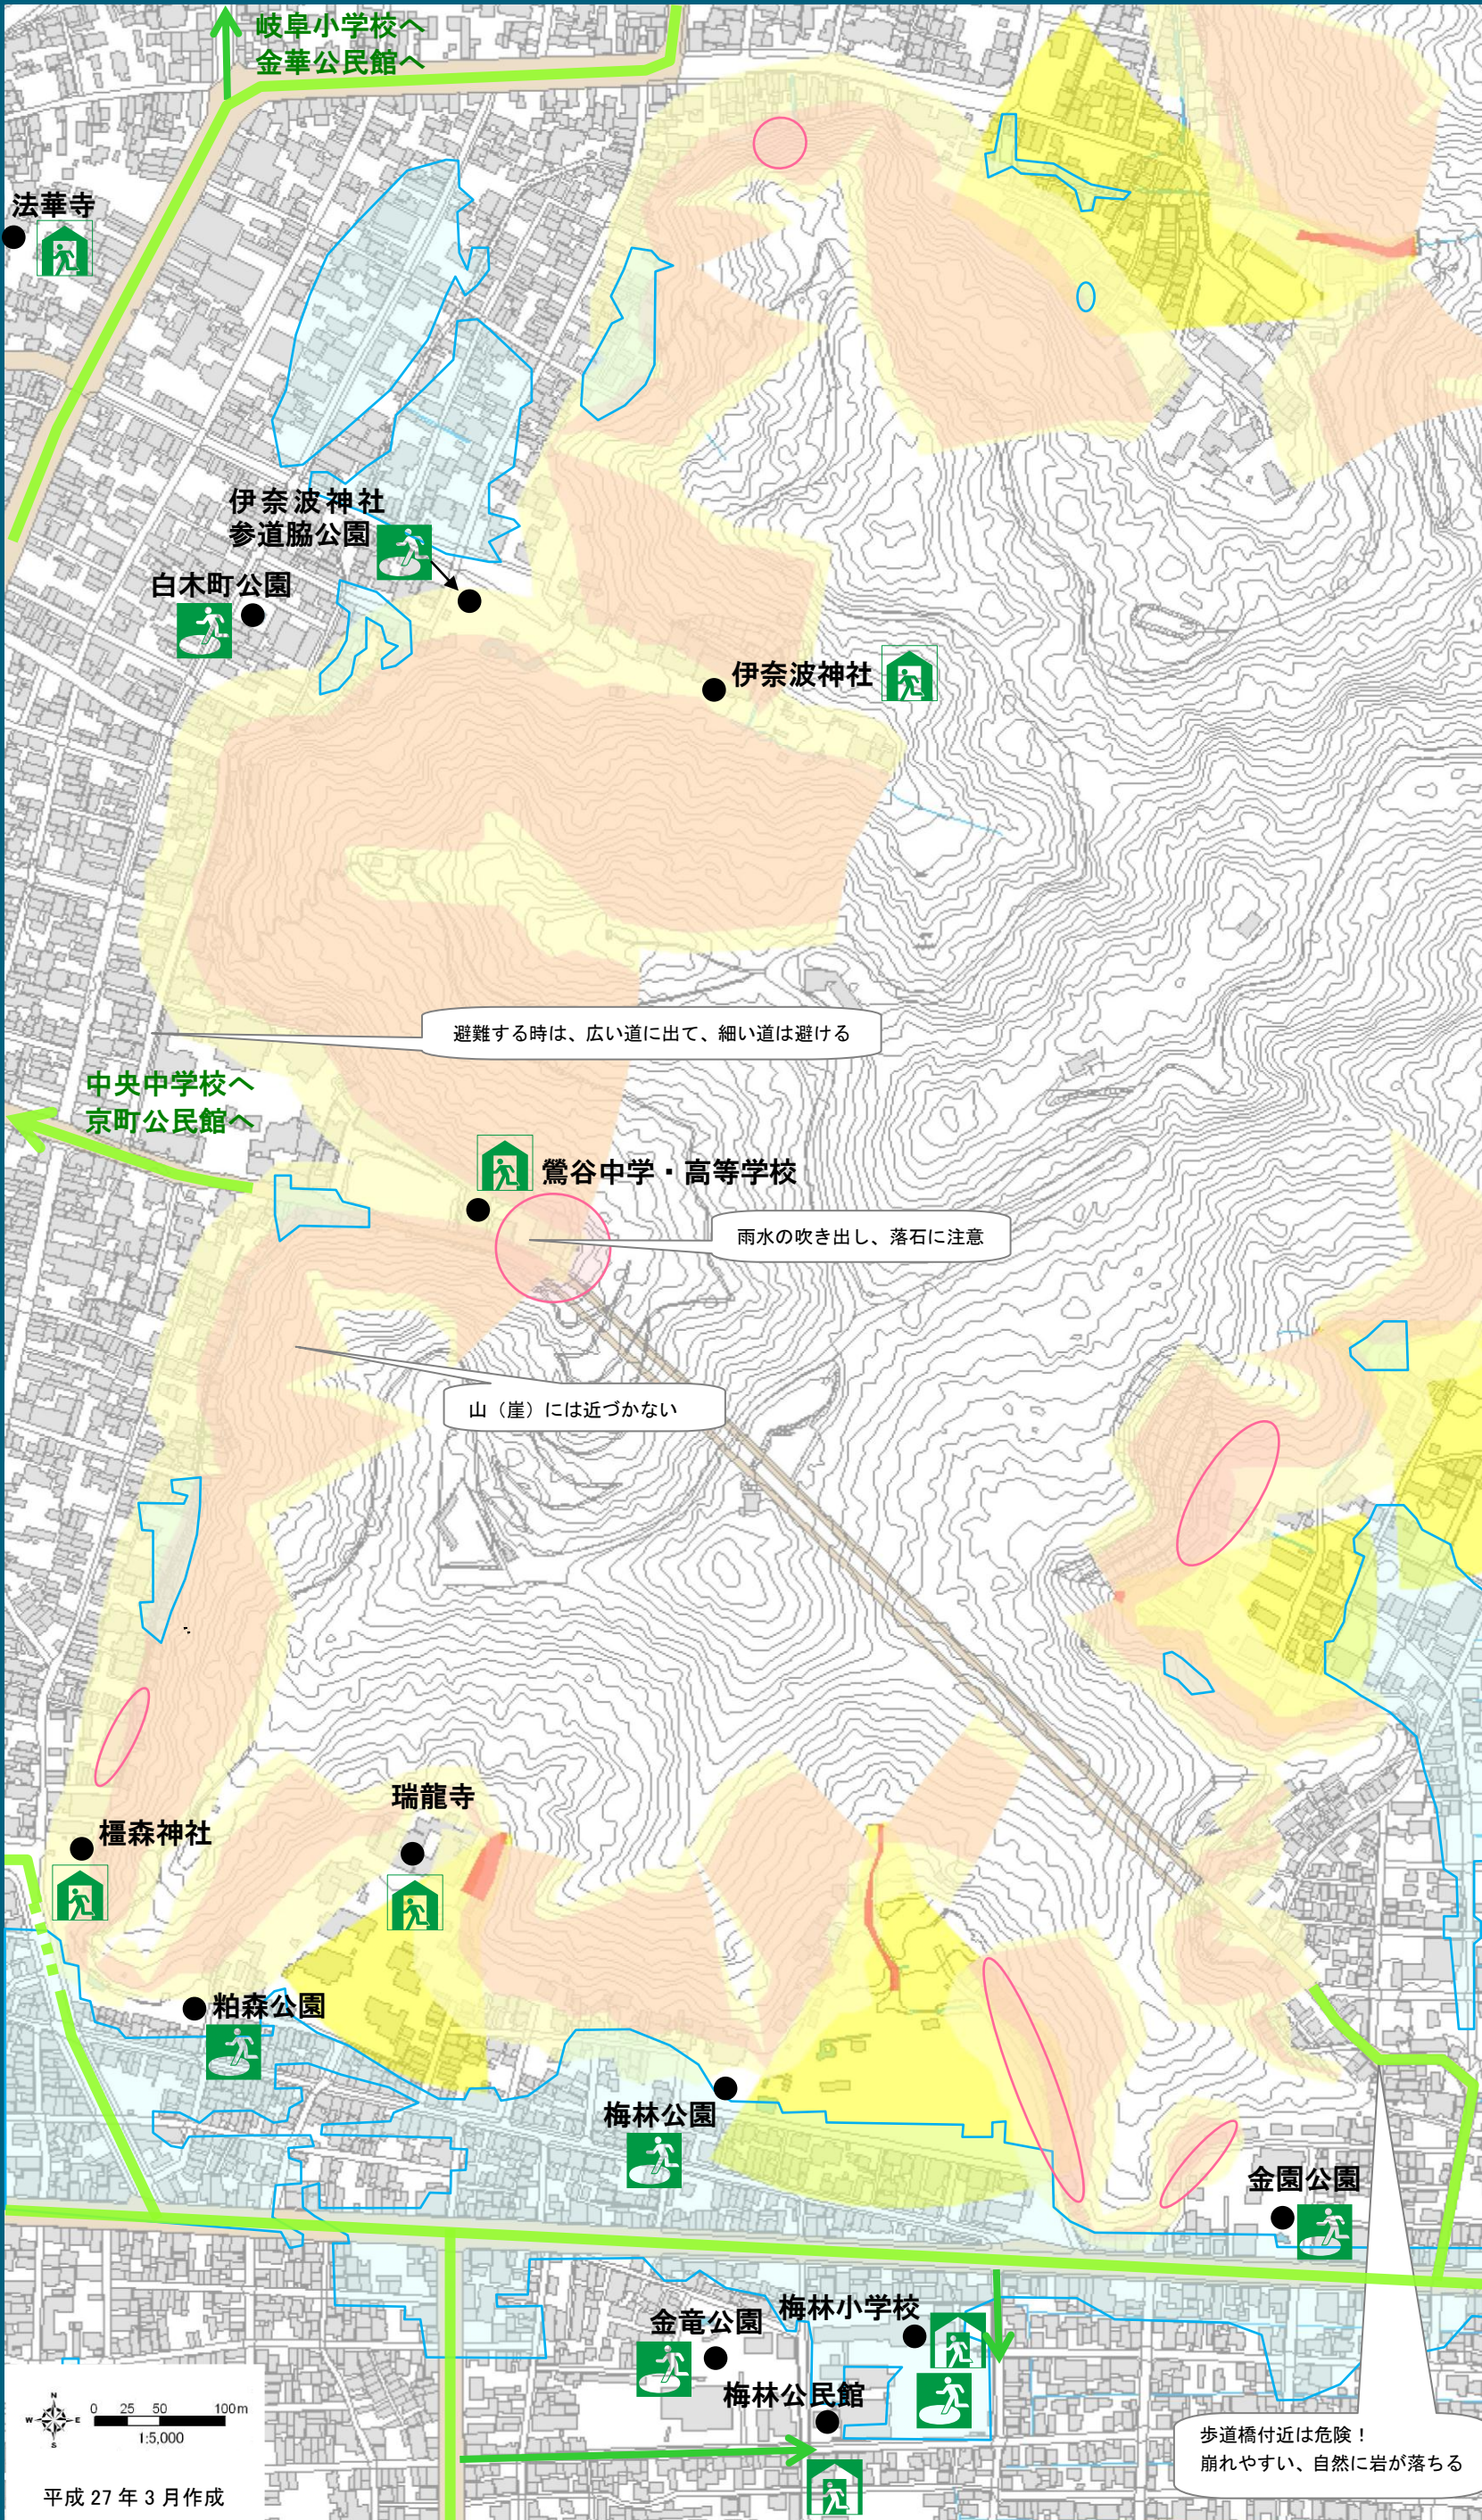

岐阜市 土砂災害ハザードマップ

金華・京町

▼ハザードマップ中の凡例

- 土砂災害警戒区域
- 土砂災害特別警戒区域(土石流)
- 土砂災害警戒区域
- 土砂災害特別警戒区域(急傾斜地)
- 指定緊急避難場所
- ※土砂災害警戒区域内の指定緊急避難場所は、土砂災害時には使えません。
- 指定避難所
- その他の避難可能施設
- 主な施設
- 主要な道路(国道・県道・主要地方道)
※点線は、警戒区域内を通る経路
- 主な避難経路
※点線は、警戒区域内を通る経路

▼市民の皆さんから頂いた意見

- 過去に土砂災害が起きた場所
- 過去に浸水した場所
- 土砂災害の危険がある場所
- その他皆さんから頂いた意見

▼緊急連絡先

岐阜市役所
058-265-4141

警察 **110**

消防・救急 **119**

わが家の避難場所

各自で記入！

避難所までの経路も書き込みましょう

災害時の緊急連絡先