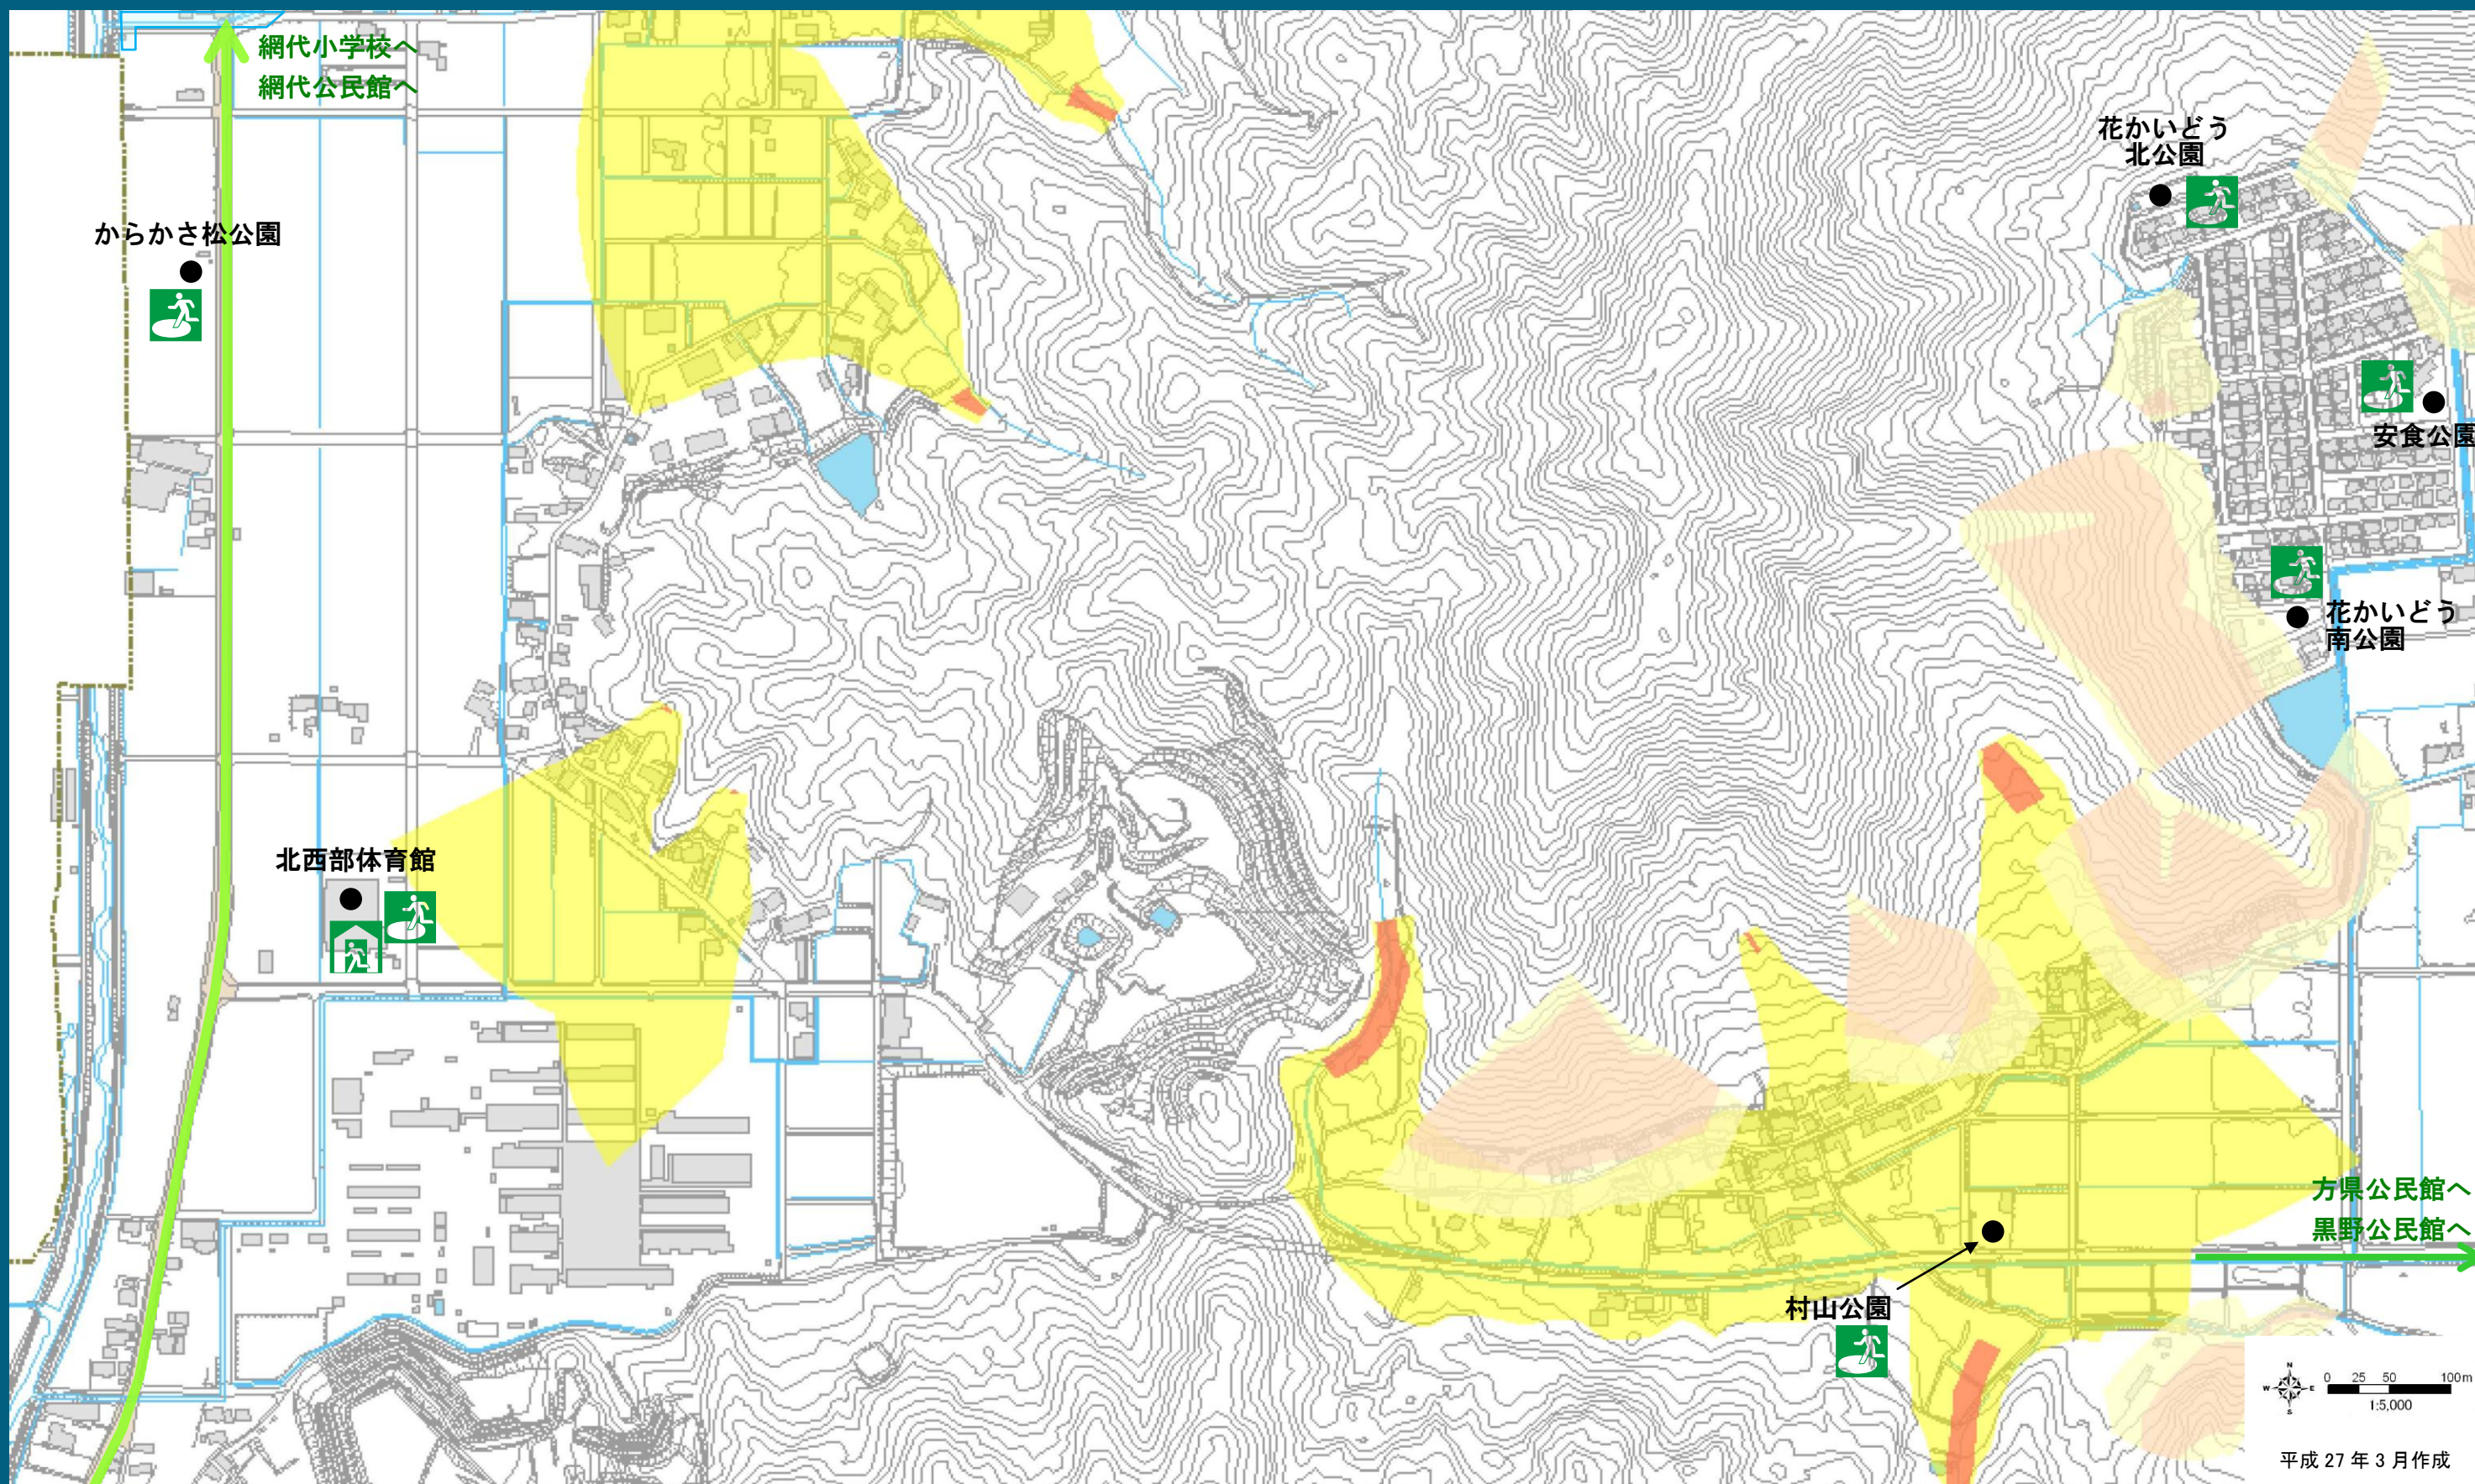

岐阜市 土砂災害ハザードマップ

各自で
記入!

わが家の避難場所

避難所までの経路も書き込みましょう

災害時の緊急連絡先

網代一⑦

平成 27 年 3 月 作成

▼ハザードマップ中の凡例

- 土砂災害警戒区域
- 土砂災害特別警戒区域(土石流)
- 土砂災害警戒区域
- 土砂災害特別警戒区域(急傾斜地)

- 指定緊急避難場所
※土砂災害警戒区域内の指定緊急避難場所は、土砂災害時には使えません。
- 指定避難所

- 主な施設
- その他の避難可能施設

- 主要な道路
(国道・県道・主要地方道)
※点線は、警戒区域内を通る経路
- 主な避難経路
※点線は、警戒区域内を通る経路

▼市民の皆さんから頂いた意見

- 過去に土砂災害が起きた場所
- 過去に浸水した場所
- 土砂災害の危険がある場所
- その他皆さんから頂いた意見

▼緊急連絡先

岐阜市役所 **058-265-4141**
警察 **110** 消防・救急 **119**