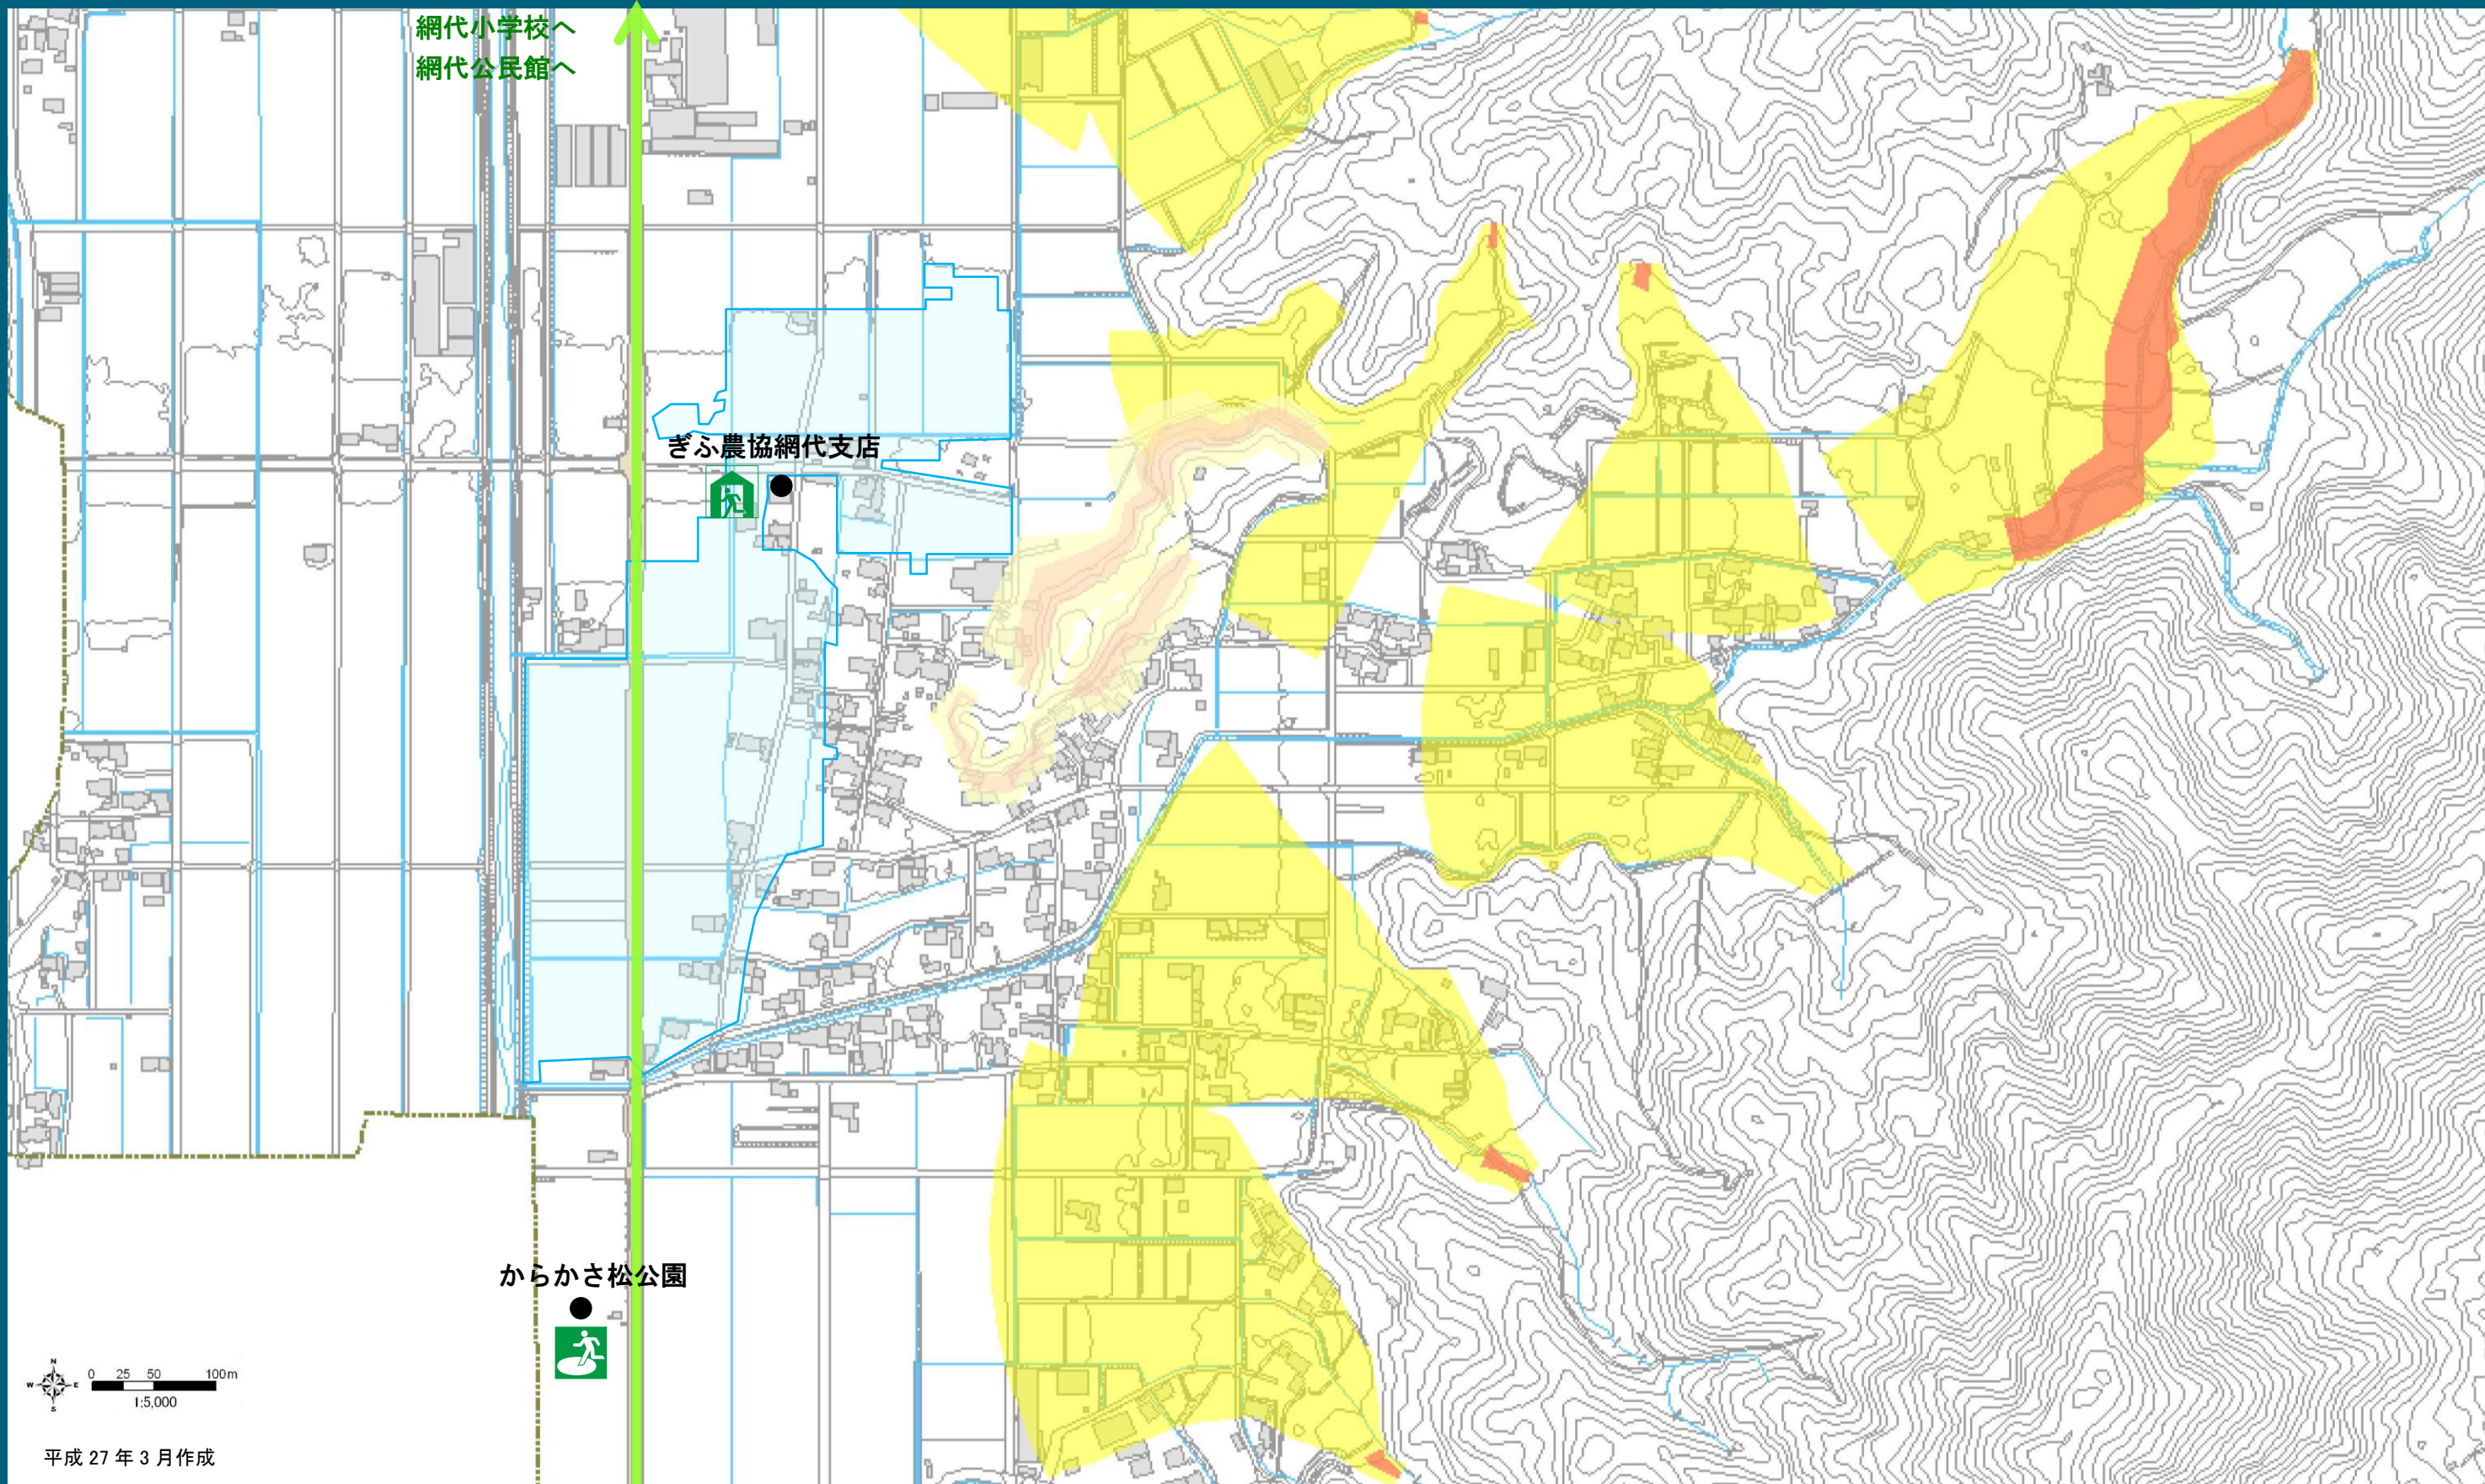

岐阜市 土砂災害ハザードマップ

各自で
記入!

わが家の避難場所

災害時の緊急連絡先

網代一⑥

避難所までの経路も書き込みましょう

▼ハザードマップ中の凡例

- 土砂災害警戒区域
- 土砂災害特別警戒区域(土石流)
- 土砂災害警戒区域
- 土砂災害特別警戒区域(急傾斜地)

- 指定緊急避難場所
※土砂災害警戒区域内の指定緊急避難場所は、土砂災害時には使えません。
- 指定避難所

- 主な施設
- その他の避難可能施設

- 主要な道路
(国道・県道・主要地方道)
※点線は、警戒区域内を通る経路
- 主な避難経路
※点線は、警戒区域内を通る経路

▼市民の皆さんから頂いた意見

- 過去に土砂災害が起きた場所
- 過去に浸水した場所
- 土砂災害の危険がある場所

その他皆さんから頂いた意見