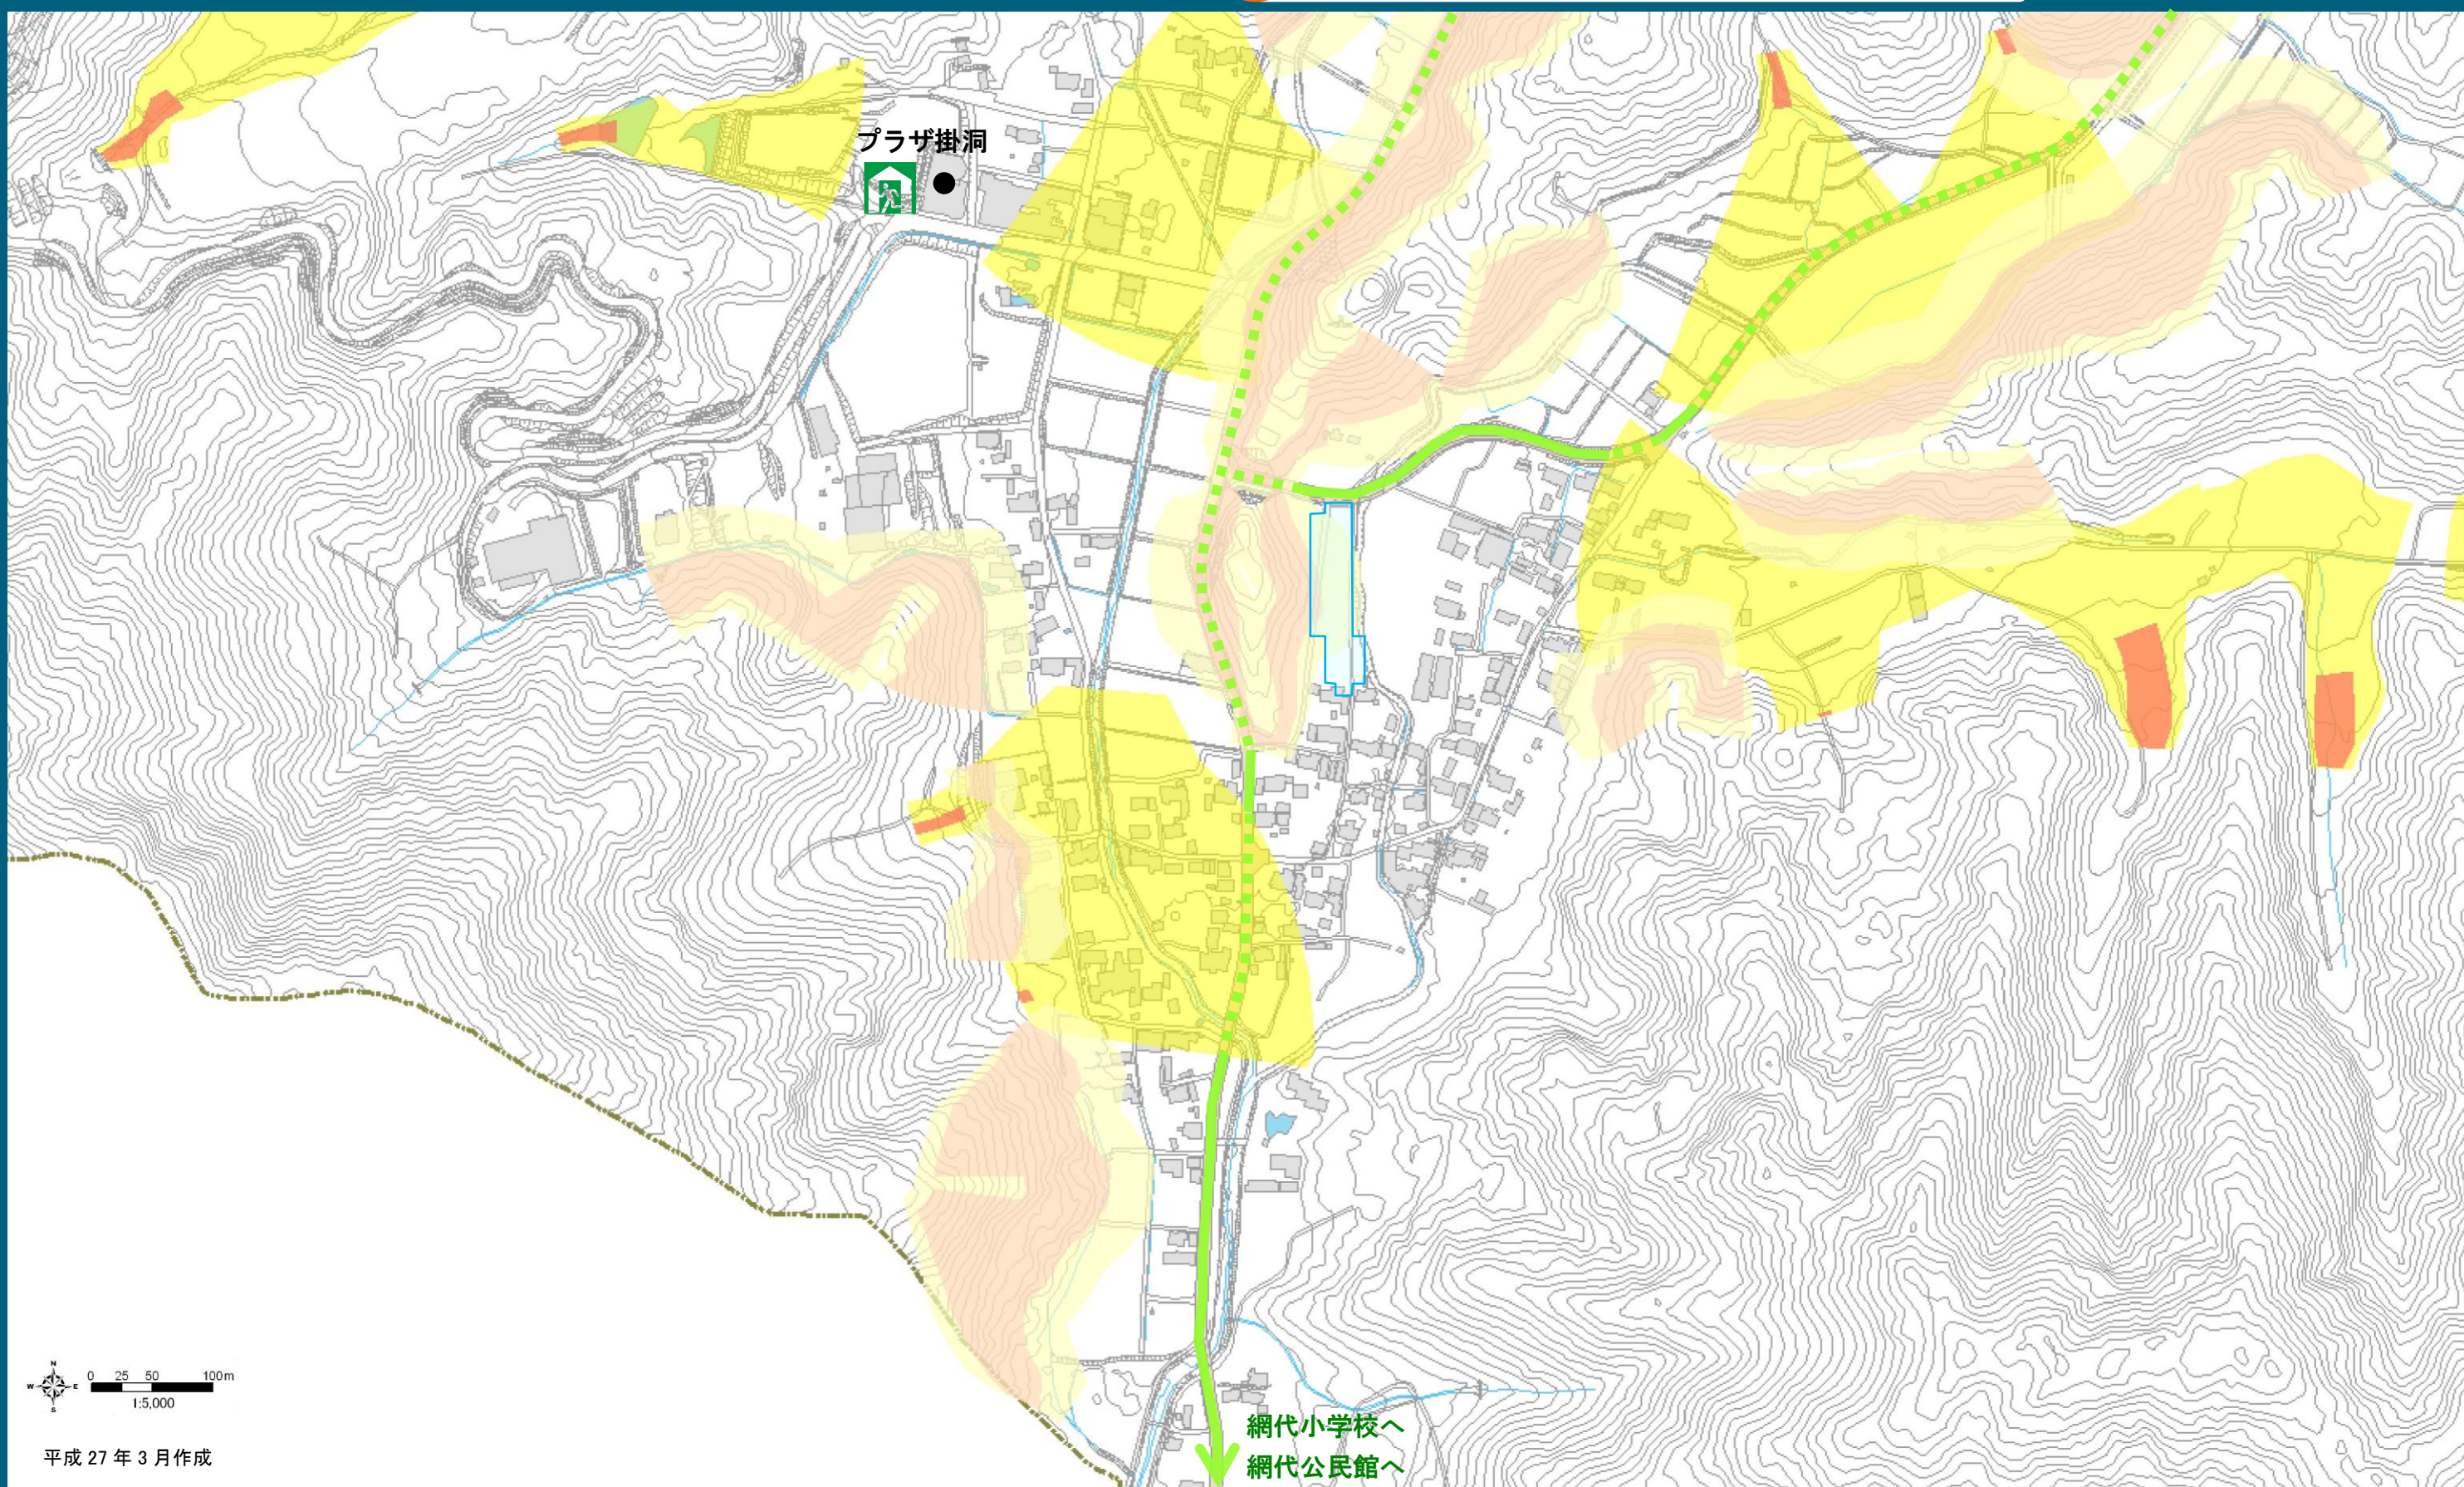

岐阜市 土砂災害ハザードマップ

各自で
記入!

わが家の避難場所

災害時の緊急連絡先

網代一④

避難所までの経路も書き込みましょう

▼ハザードマップ中の凡例

- 土砂災害警戒区域
- 土砂災害特別警戒区域(土石流)
- 土砂災害警戒区域
- 土砂災害特別警戒区域(急傾斜地)

- 指定緊急避難場所
※土砂災害警戒区域内の指定緊急避難場所は、土砂災害時には使えません。
- 指定避難所

- 主な施設
- その他の避難可能施設

- 主要な道路
(国道・県道・主要地方道)
※点線は、警戒区域内を通る経路
- 主要な避難経路
※点線は、警戒区域内を通る経路

▼市民の皆さんから頂いた意見

- 過去に土砂災害が起きた場所
- 過去に浸水した場所
- 土砂災害の危険がある場所

その他皆さんから頂いた意見