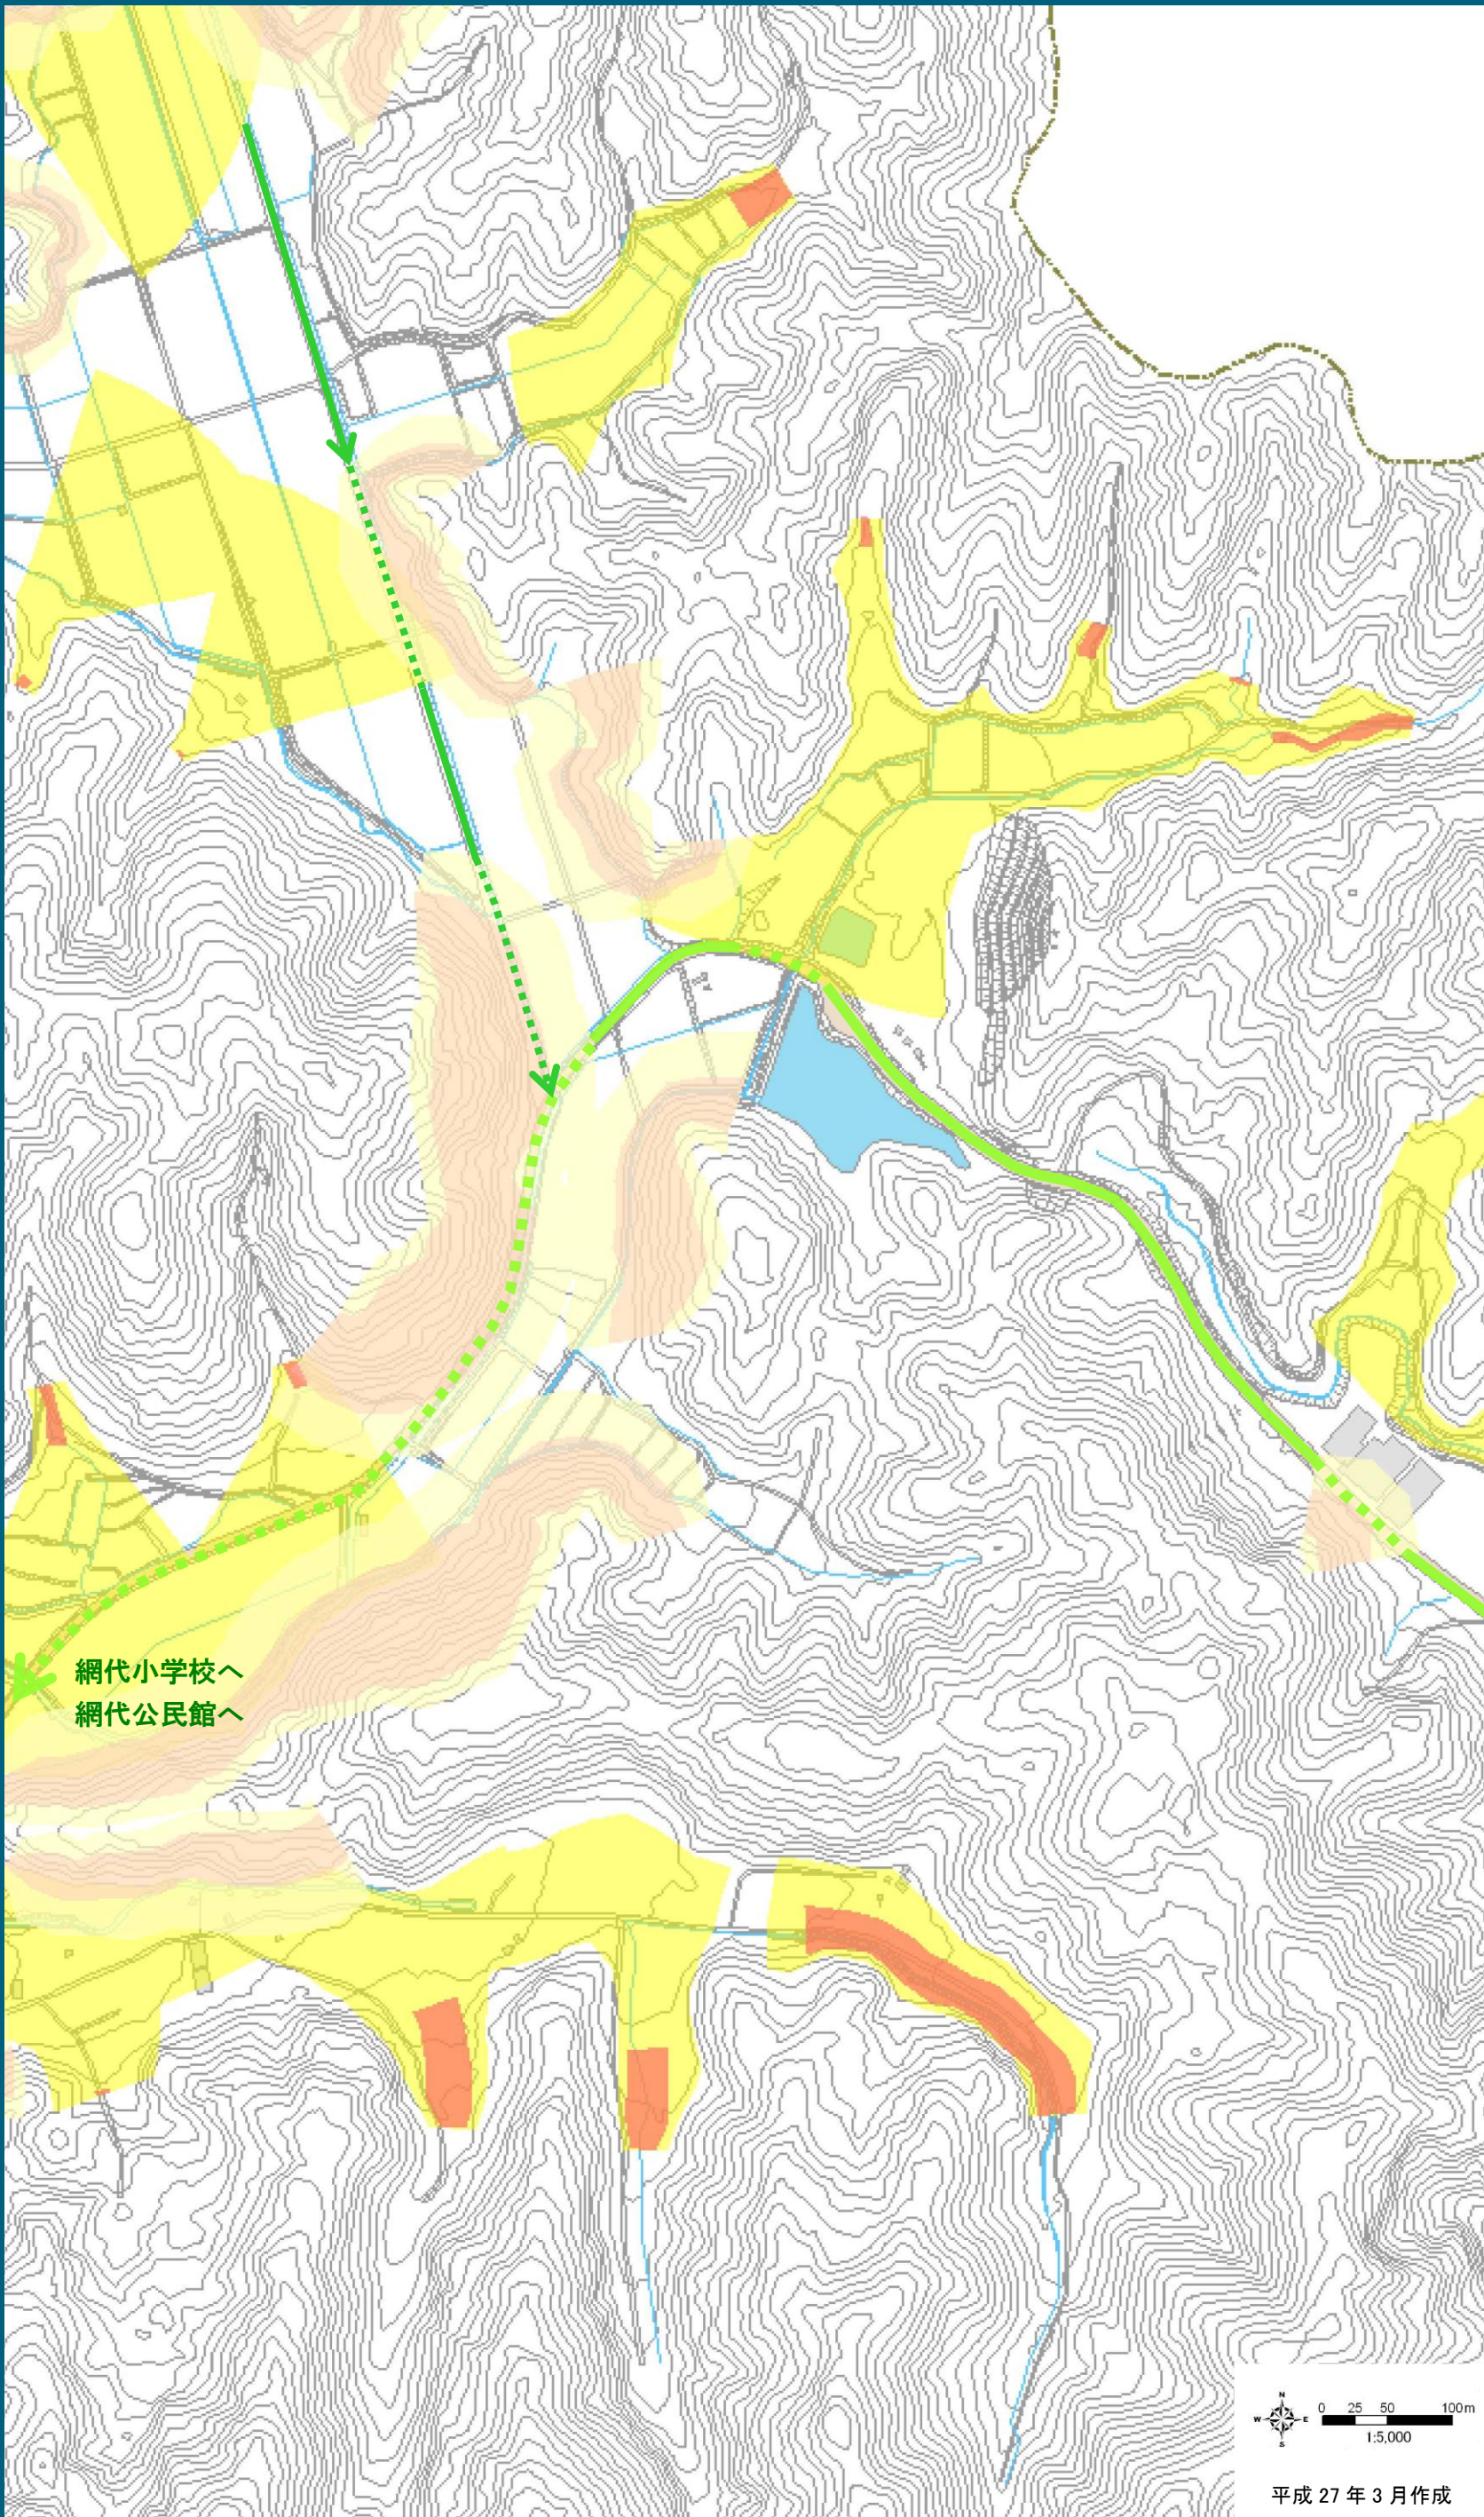

岐阜市 土砂災害ハザードマップ

網代一③

▼ハザードマップ 中の凡例

● 土砂災害警戒区域
▲ 土砂災害特別警戒区域(土石流)

● 土砂災害警戒区域
▲ 土砂災害特別警戒区域(急傾斜地)

指定緊急避難場所

※土砂災害警戒区域内の
指定緊急避難場所は、
土砂災害時には使えません。

指定避難所

その他の
避難可能施設

● 主な施設

主要な道路
(国道・県道・主要地方道)
※点線は、警戒区域内
を通る経路

主要な避難経路
※点線は、警戒区域内
を通る経路

▼市民の皆さんから 頂いた意見

過去に土砂災害
が起きた場所

過去に浸水した
場所

土砂災害の危険
がある場所