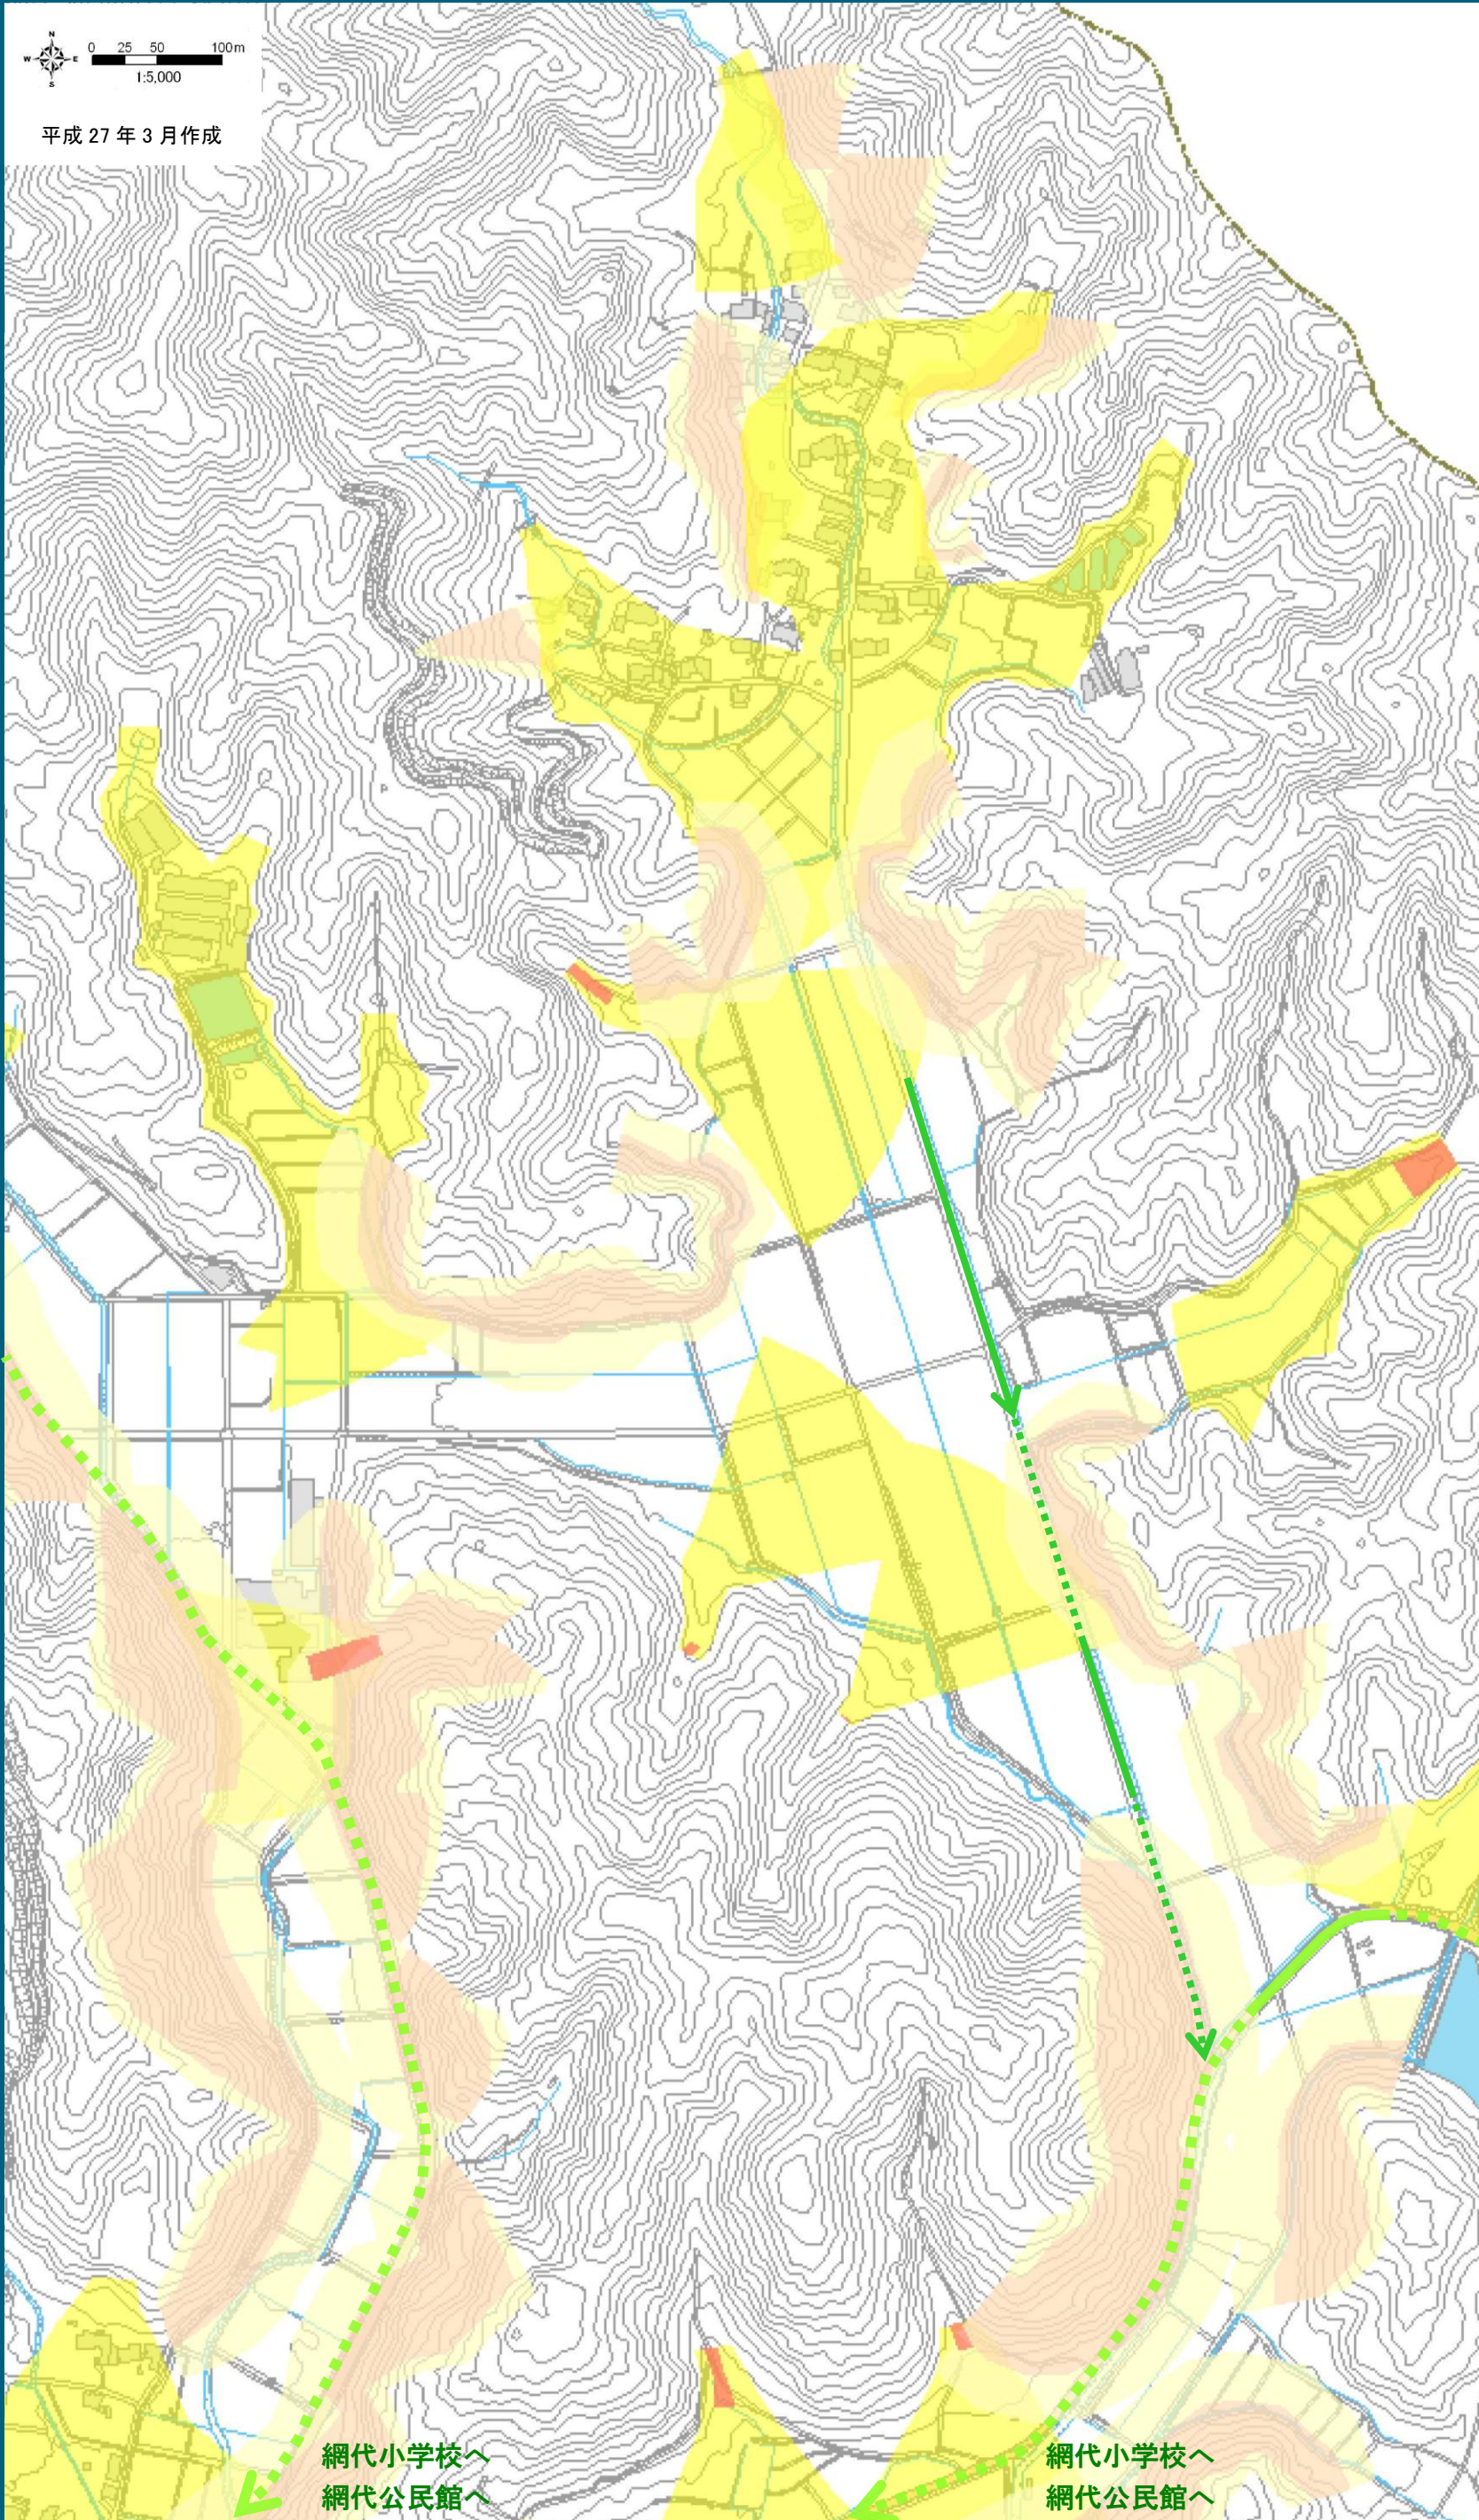

岐阜市 土砂災害ハザードマップ

網代一②

平成 27 年 3 月作成

▼ハザードマップ 中の凡例

● 土砂災害警戒区域
● 土砂災害特別警戒区域(土石流)

● 土砂災害警戒区域
● 土砂災害特別警戒区域(急傾斜地)

指定緊急避難場所

※土砂災害警戒区域内の指定緊急避難場所は、土砂災害時には使えません。

指定避難所

その他の避難可能施設

● 主な施設

→ 主要な道路
(国道・県道・主要地方道)
※点線は、警戒区域内を通る経路

→ 主な避難経路
※点線は、警戒区域内を通る経路

▼市民の皆さんから 頂いた意見

過去に土砂災害が起きた場所

過去に浸水した場所

土砂災害の危険がある場所

その他皆さんから頂いた意見

▼緊急連絡先

岐阜市役所
058-265-4141

警察 **110**

消防・救急 **119**

わが家の避難場所

各自で記入!