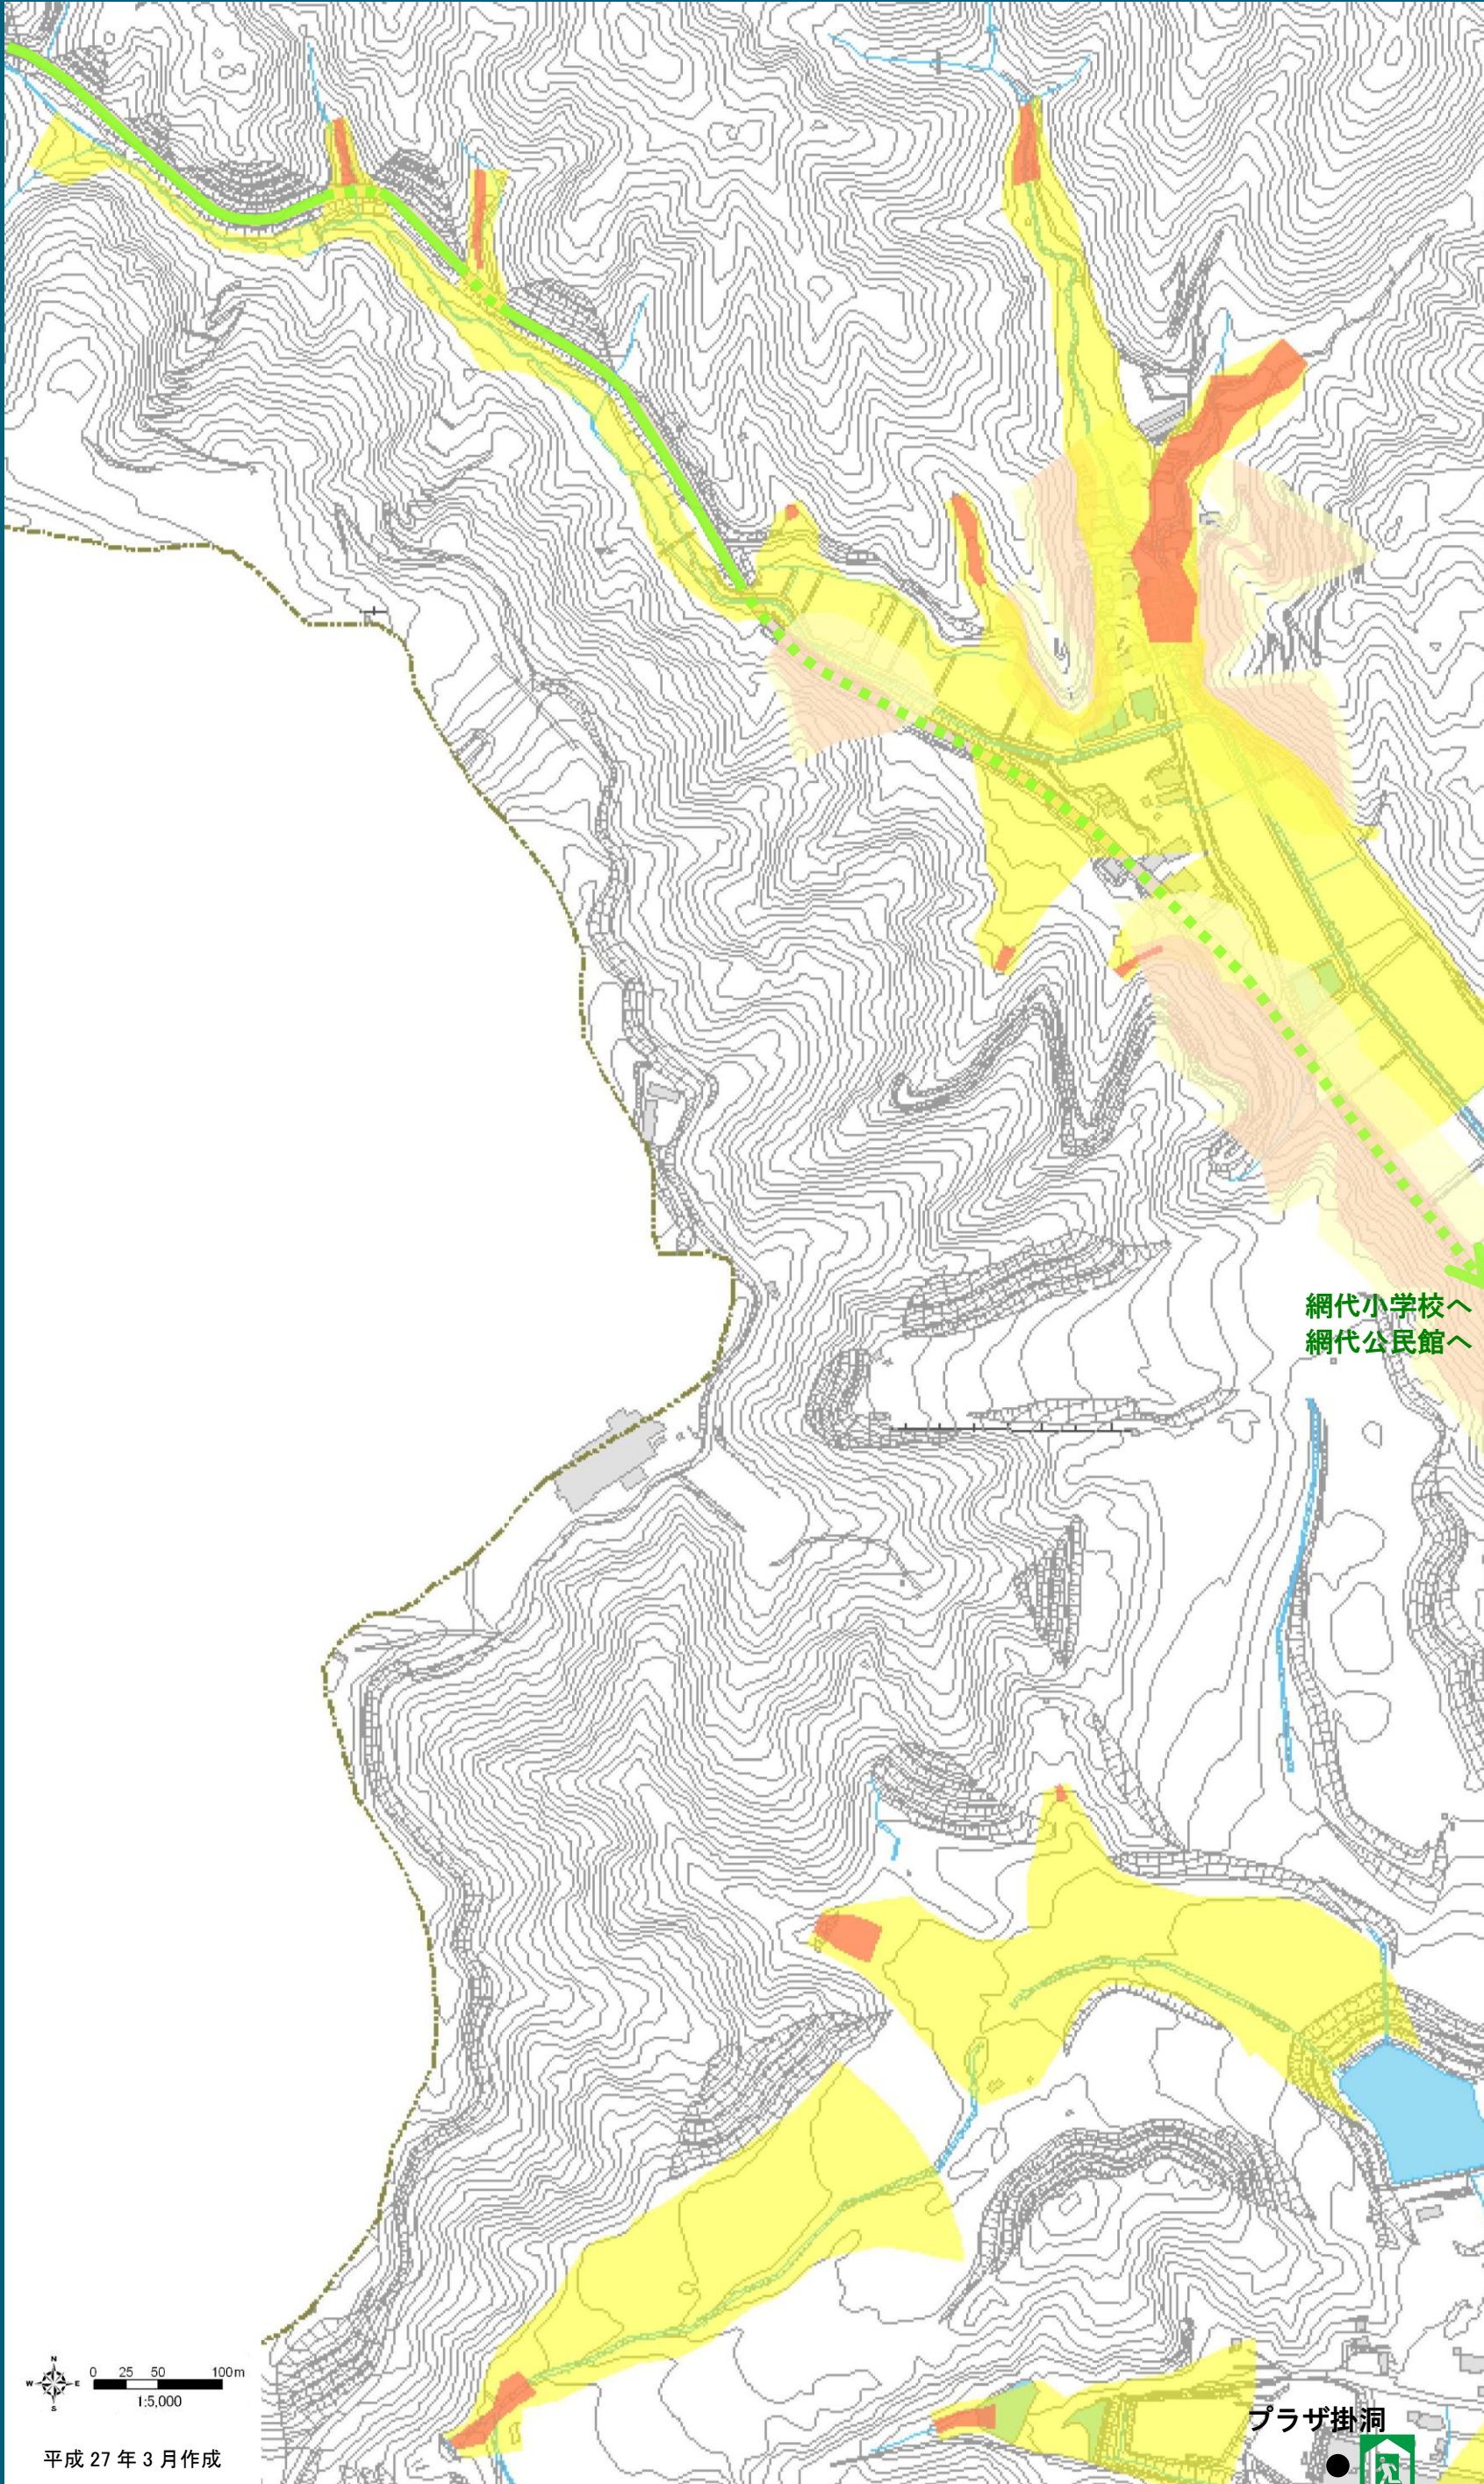

岐阜市 土砂災害ハザードマップ

網代一①

▼ハザードマップ 中の凡例

- 土砂災害警戒区域
- 土砂災害特別警戒区域(土石流)
- 土砂災害警戒区域
- 土砂災害特別警戒区域(急傾斜地)
- 指定緊急避難場所
- ※土砂災害警戒区域内の指定緊急避難場所は、土砂災害時には使えません。
- 指定避難所
- その他の避難可能施設
- 主な施設
- 主要な道路(国道・県道・主要地方道)
※点線は、警戒区域内を通る経路
- 主要な避難経路
※点線は、警戒区域内を通る経路

▼市民の皆さんから 頂いた意見

- 過去に土砂災害が起きた場所
- 過去に浸水した場所
- 土砂災害の危険がある場所
- その他皆さんから頂いた意見

▼緊急連絡先

岐阜市役所
058-265-4141

警察 **110**

消防・救急 **119**

わが家の
避難場所

各自で
記入!

避難所までの経路も書き込みましょう

災害時の
緊急連絡先