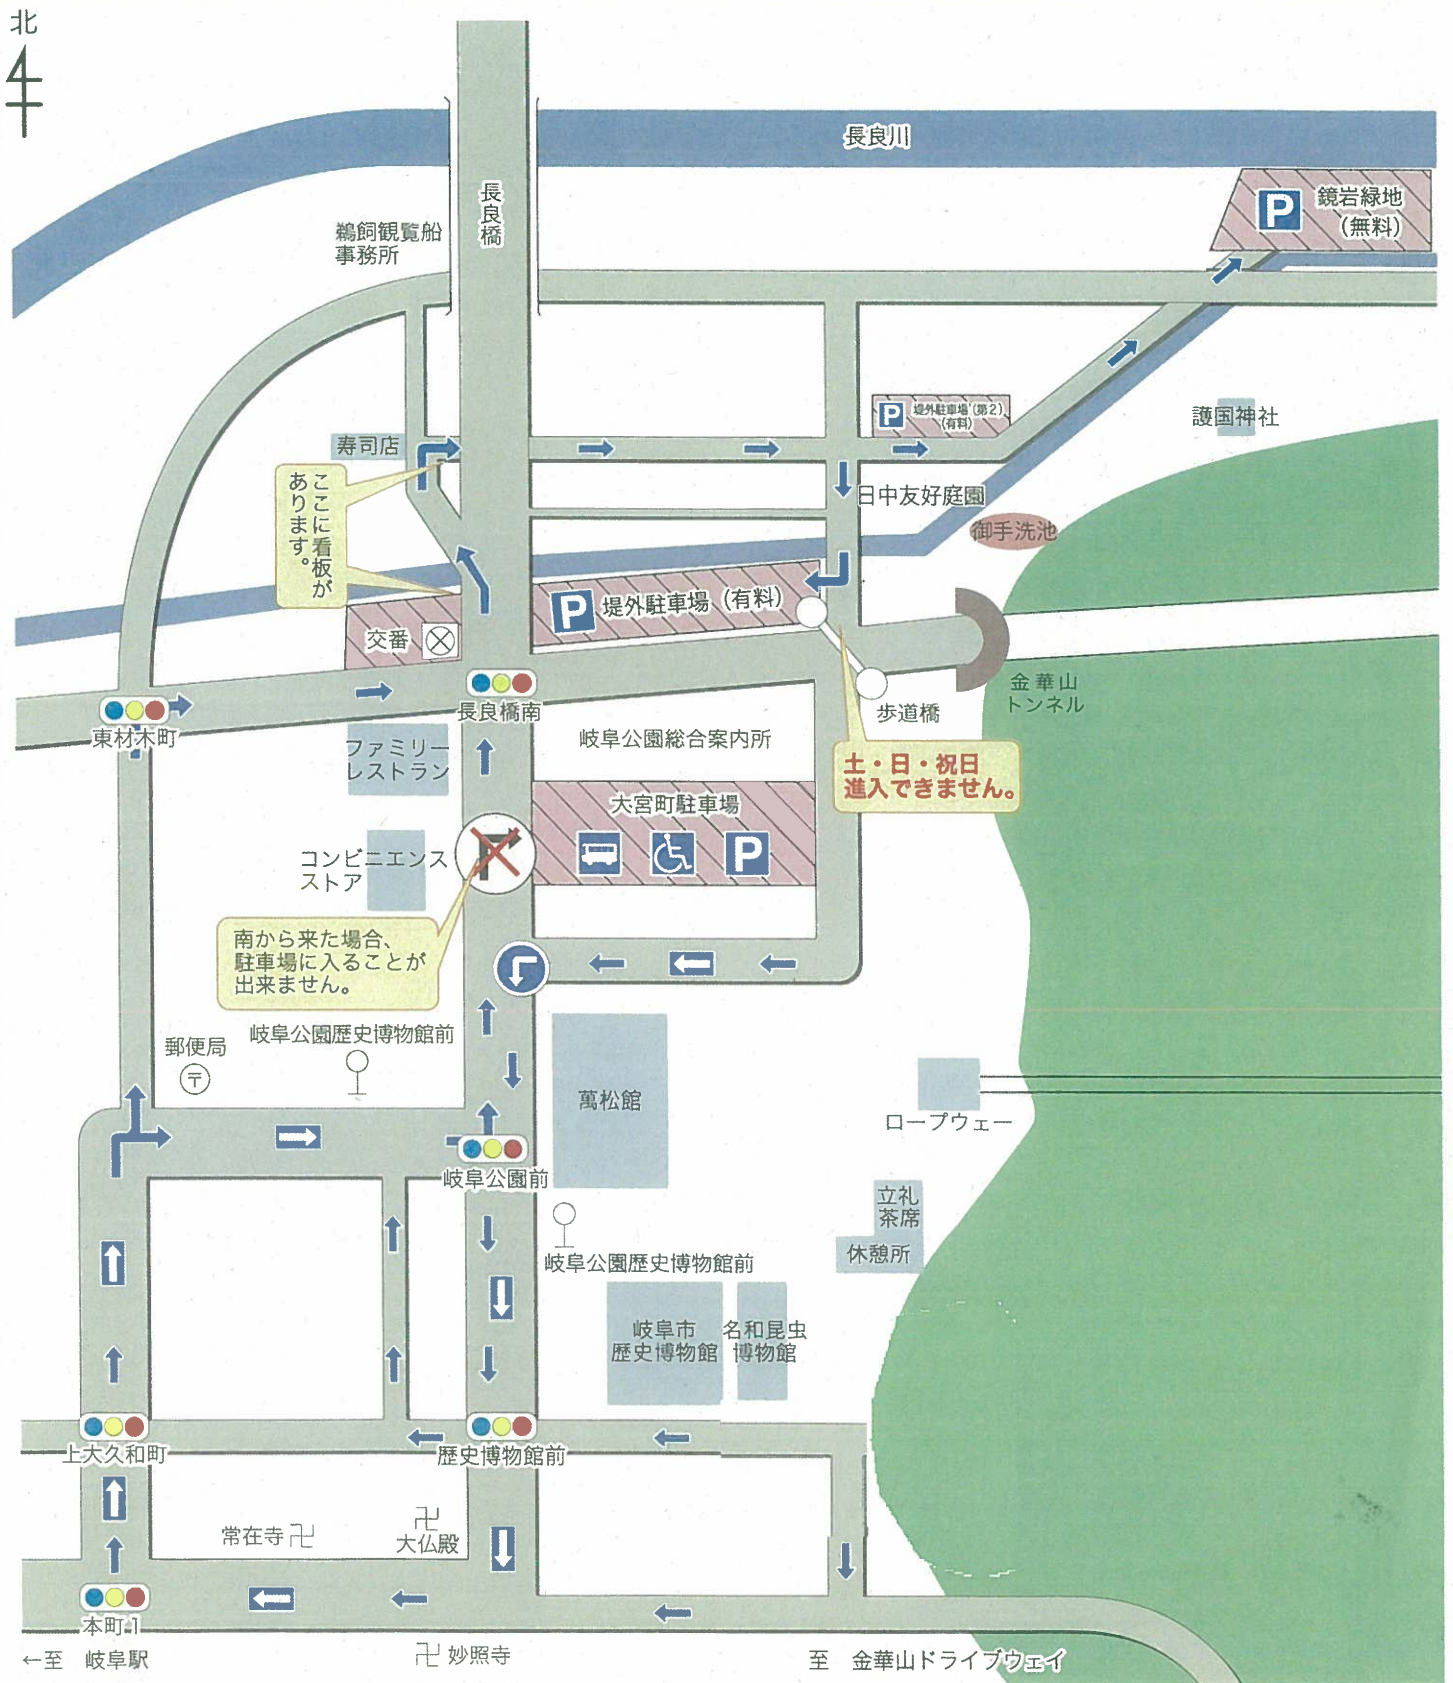

岐阜公園駐車場案内図

■一般車は堤外駐車場（有料300円）、鏡岩緑地（河川敷 無料）をご利用ください。

■障がい者等駐車場は大宮町駐車場にあります。