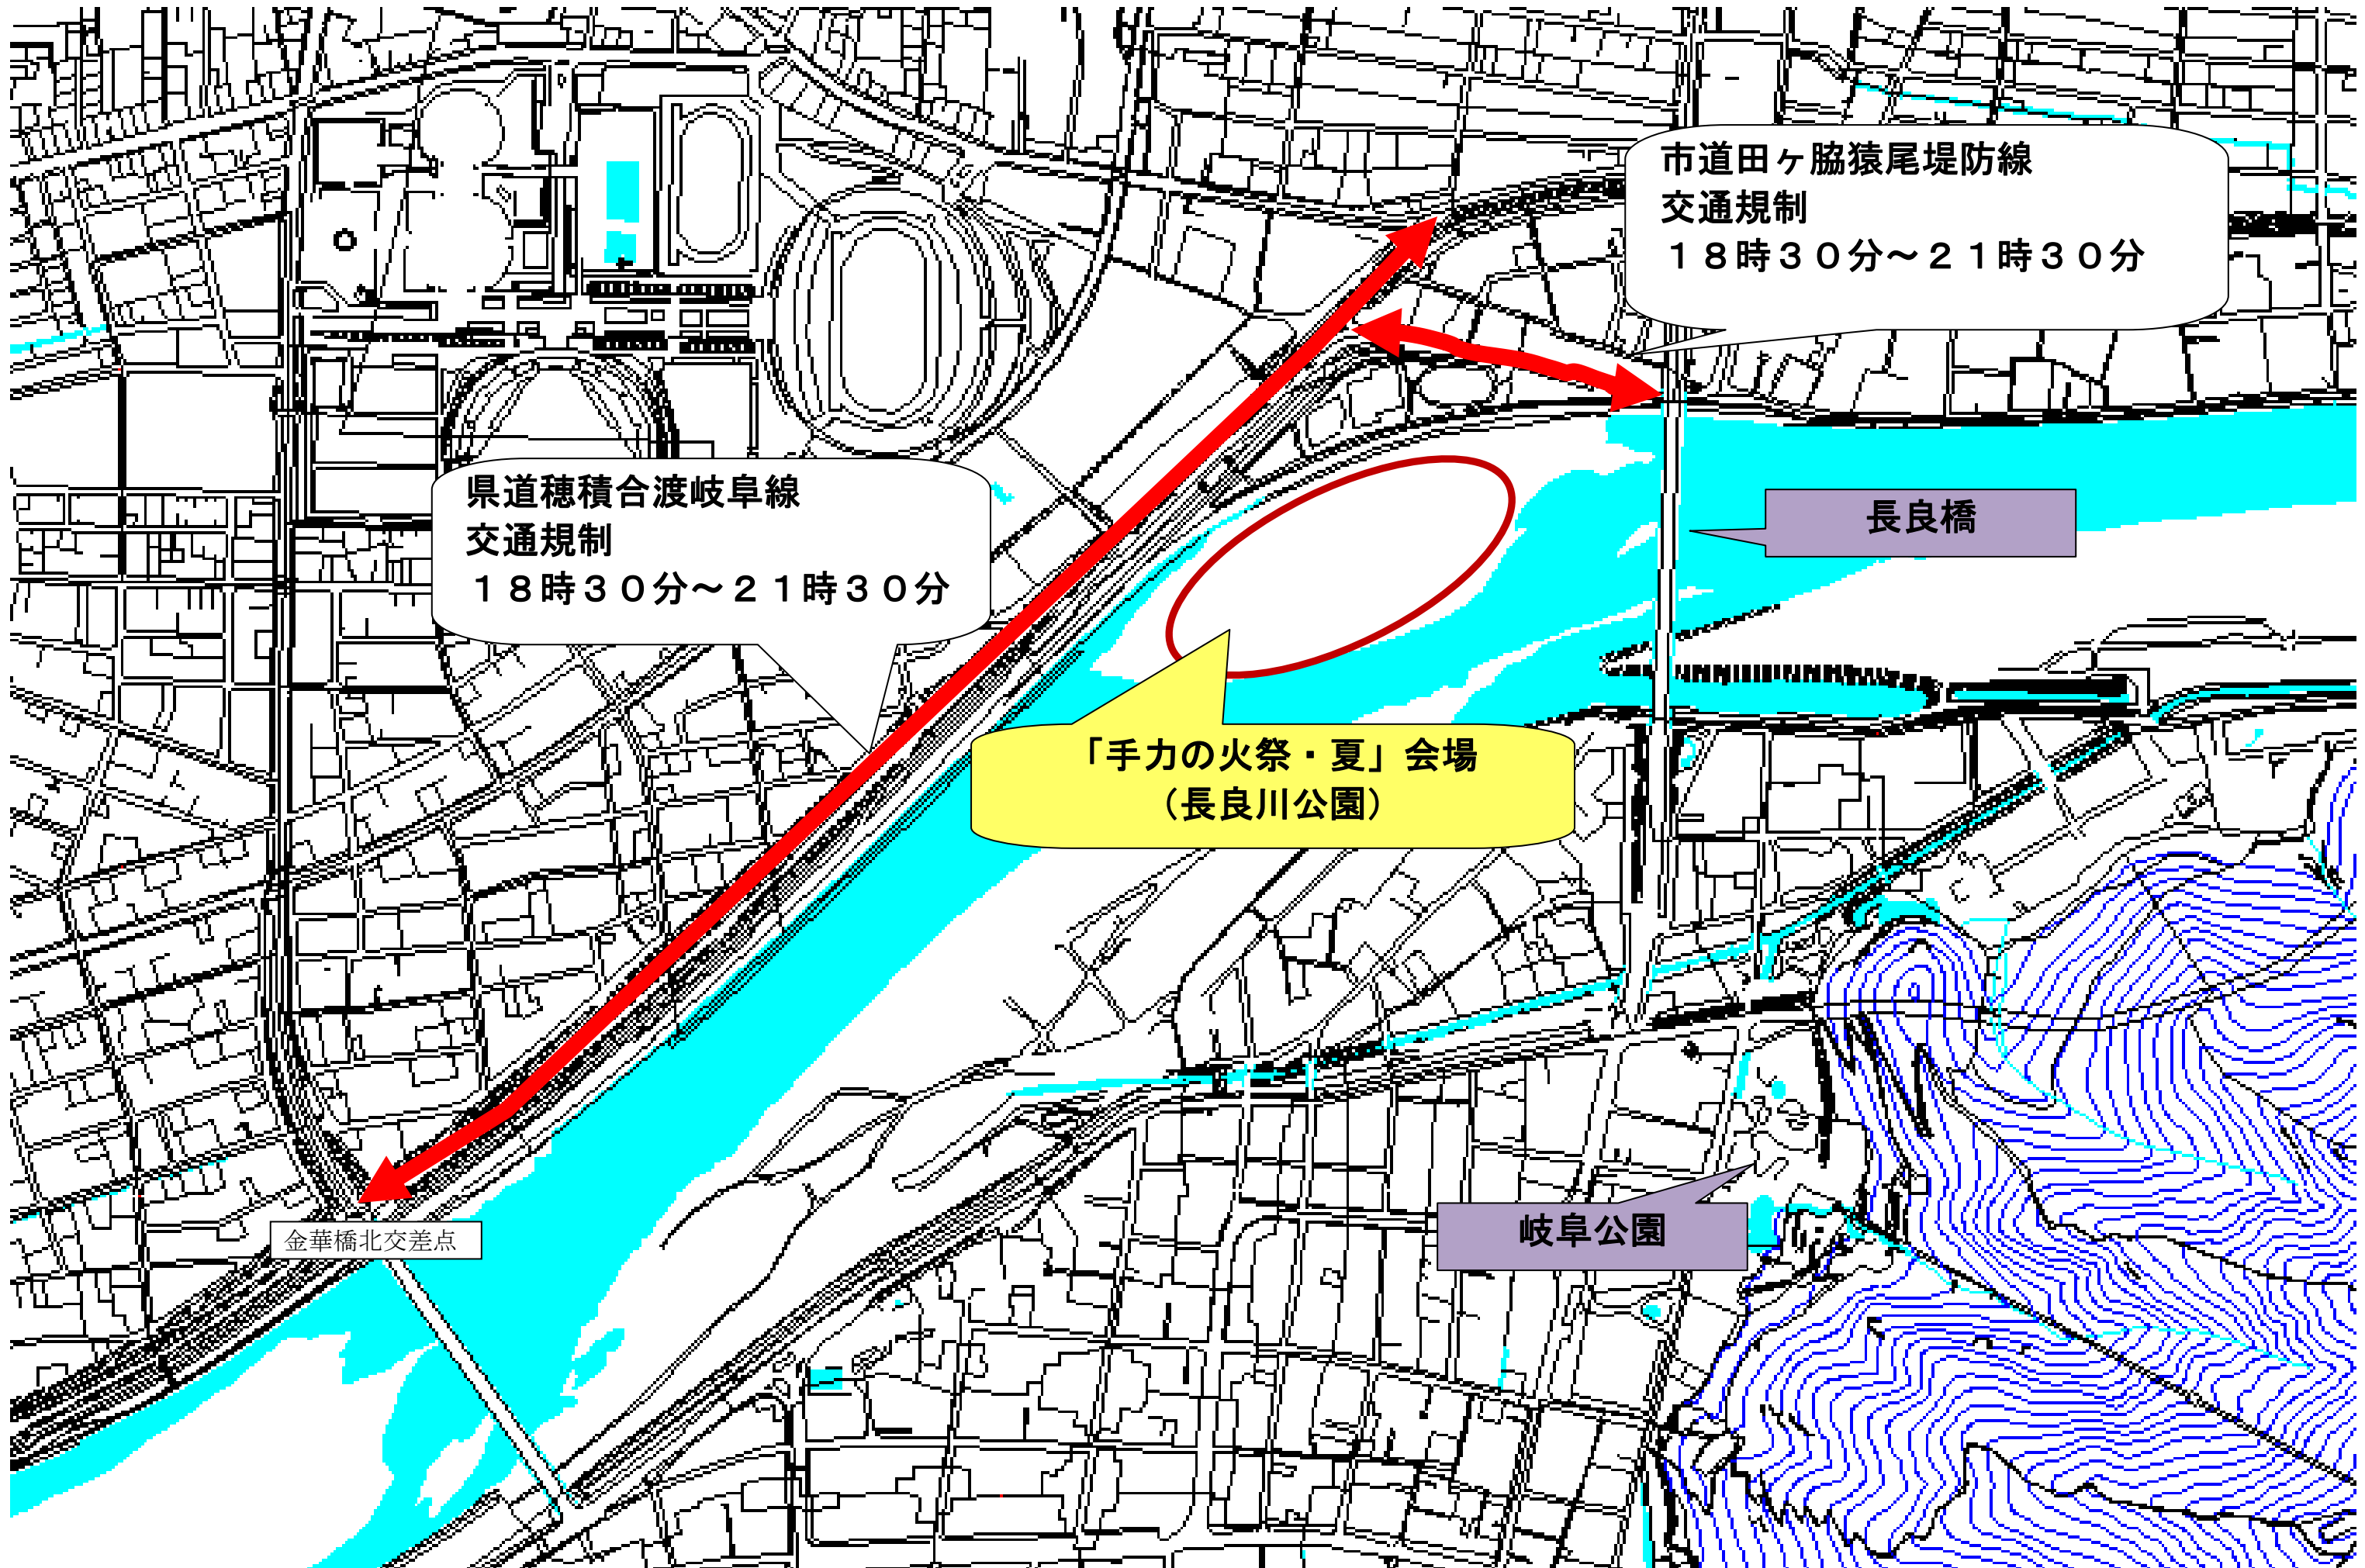

# 交通規制区間及び交通規制時間

市道田ヶ脇猿尾堤防線  
交通規制  
18時30分～21時30分

県道穂積合渡岐阜線  
交通規制  
18時30分～21時30分

「手力の火祭・夏」会場  
(長良川公園)

長良橋

岐阜公園

金華橋北交差点