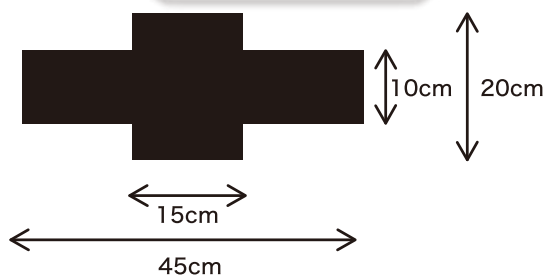

市内各所に設置した専用の
回収ボックスに対象品目を投入してください。
無料で回収します。

岐阜市の 小型家電 リサイクル

現行回収品目

1. 携帯電話
2. PHS端末
3. ノートパソコン(タブレット端末)
4. デジタルカメラ
5. ビデオカメラ
6. MDプレーヤ
7. デジタルオーディオプレーヤ(フラッシュメモリ)
8. デジタルオーディオプレーヤ(HDD)
9. CDプレーヤ
10. カセットテープレコーダ
11. ICレコーダ
12. 電子辞書
13. 据置型ゲーム機
14. 携帯型ゲーム機
15. ETC車載ユニット
16. VICSユニット

平成28年
1月4日
拡大開始

投入口サイズ

追加回収品目

17. ラジオ
18. DVDレコーダ
19. DVDプレーヤ
20. HDDレコーダ
21. ブルーレイレコーダ
22. ブルーレイプレーヤ
23. ビデオテープレコーダ
24. カーナビゲーション装置
25. カーステレオ
26. 電話機
27. ファクシミリ
28. フィルムカメラ

※回収ボックスの
投入口に入る
大きさの物までが
対象品です！

※上記品目の内、回収ボックスに投入できる物に限る。
(概ね45cm×10cm若しくは20cm×15cmより小さい物) ACアダプター等付属品を含む。

個人情報の保護について

回収ボックスに投入された携帯電話とノートパソコンの記憶媒体(HDD)等は、回収後、職員により物理的破壊(穴あけ)をした後に、国の認定を受けたリサイクル工場で再資源化するなど、個人情報の保護には最大限の配慮をしています。