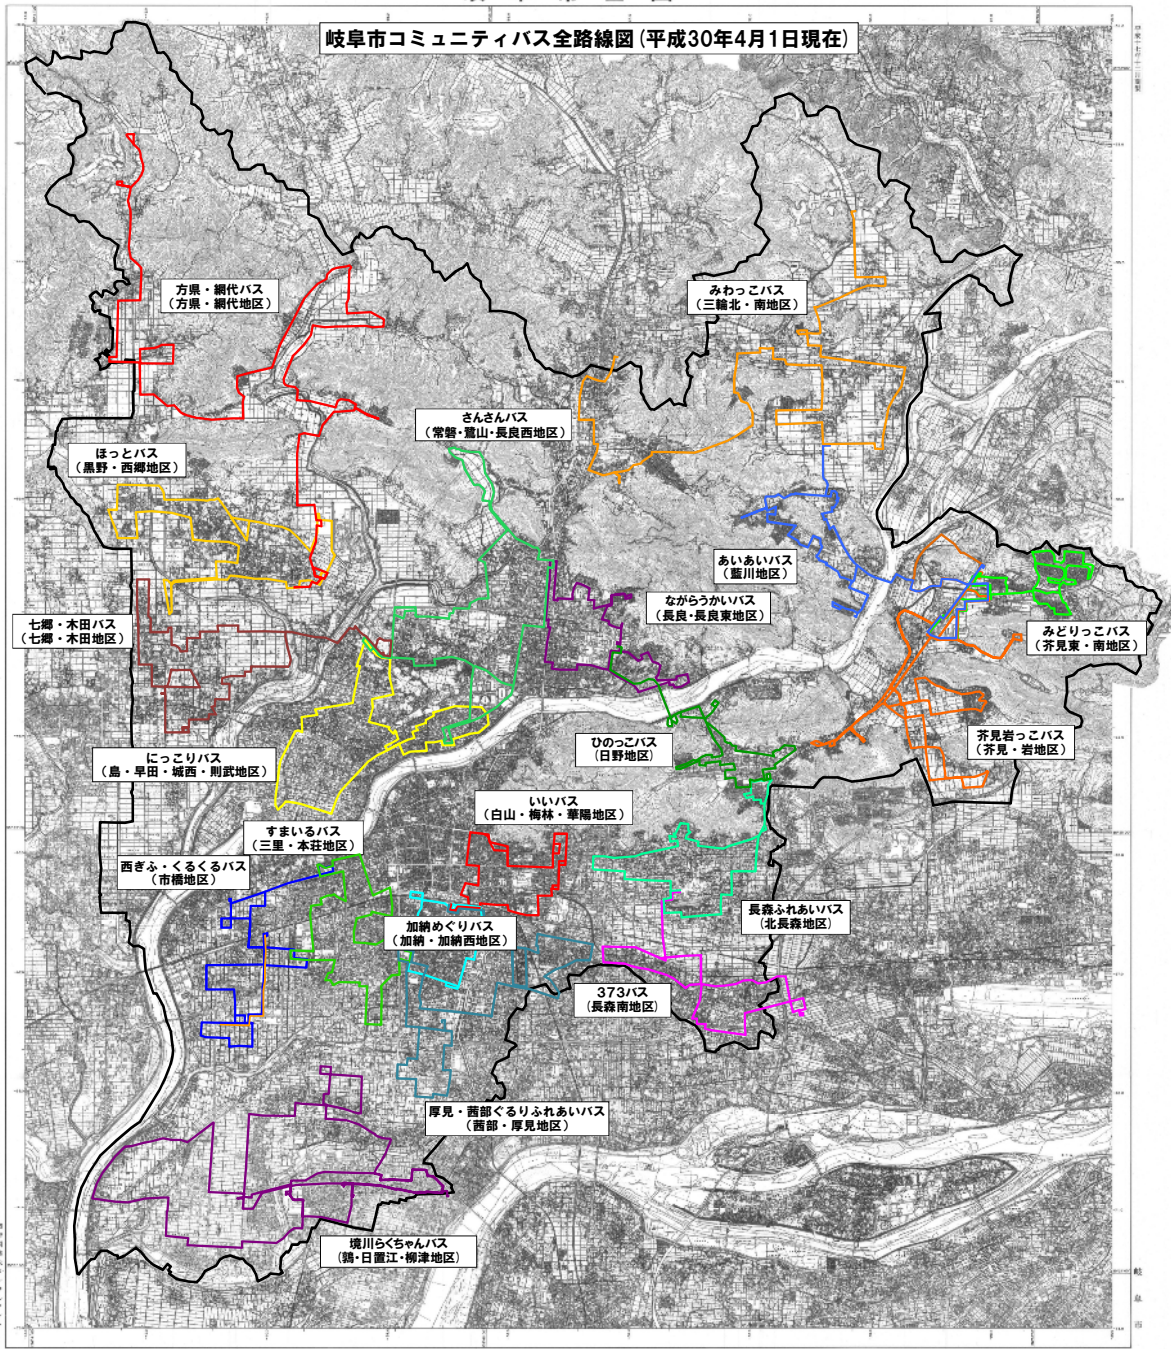

岐阜市全図

岐阜市コミュニティバス全路線図 (平成30年4月1日現在)

1 : 25,000