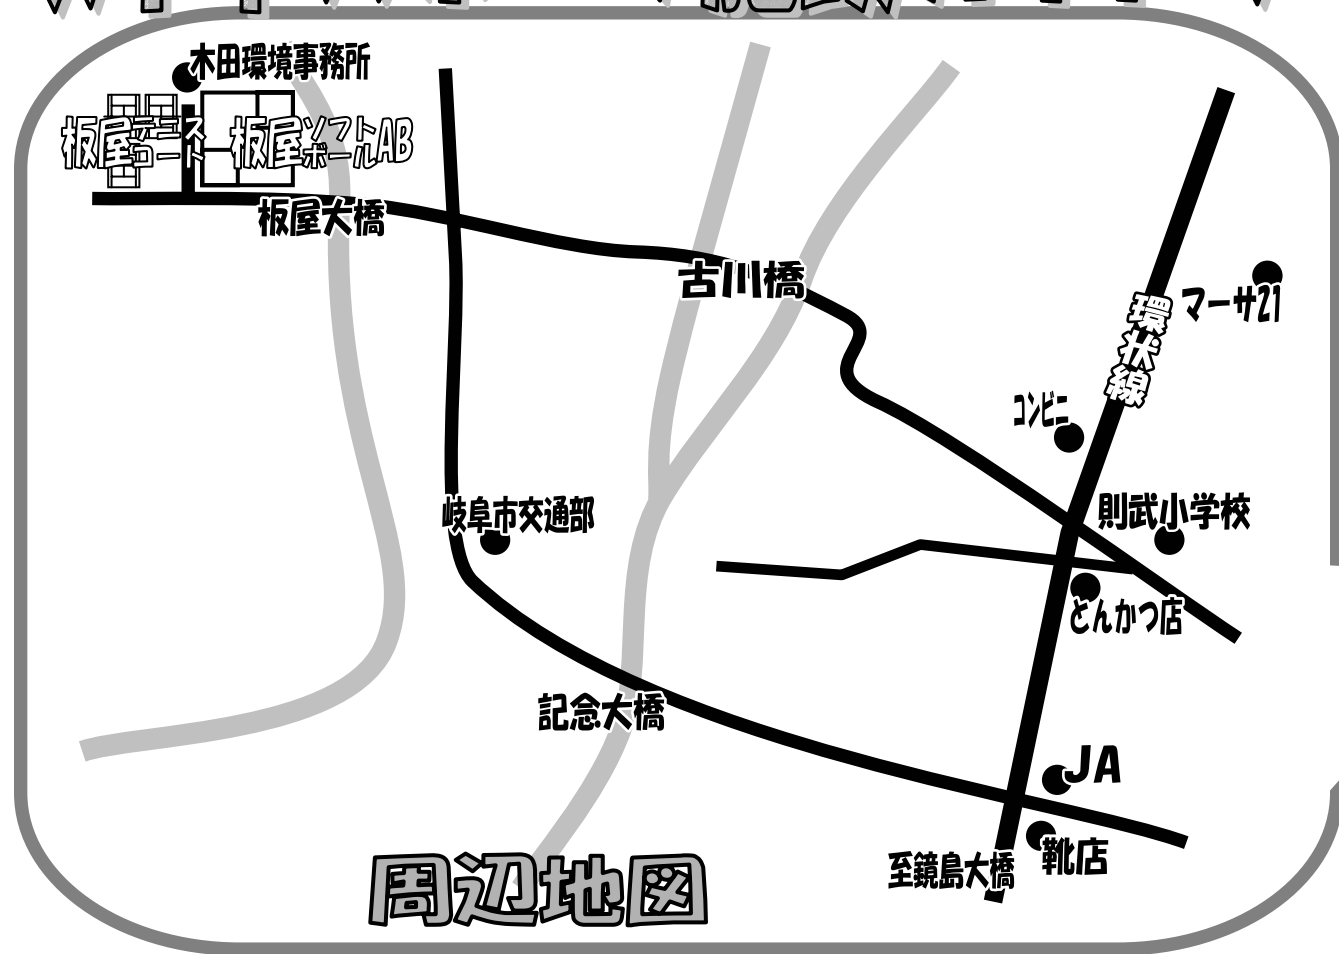

# 岐阜市スポーツ施設ガイドマップ

## 板屋ソフトボール場 テニスコート

所在地：岐阜市木田 5