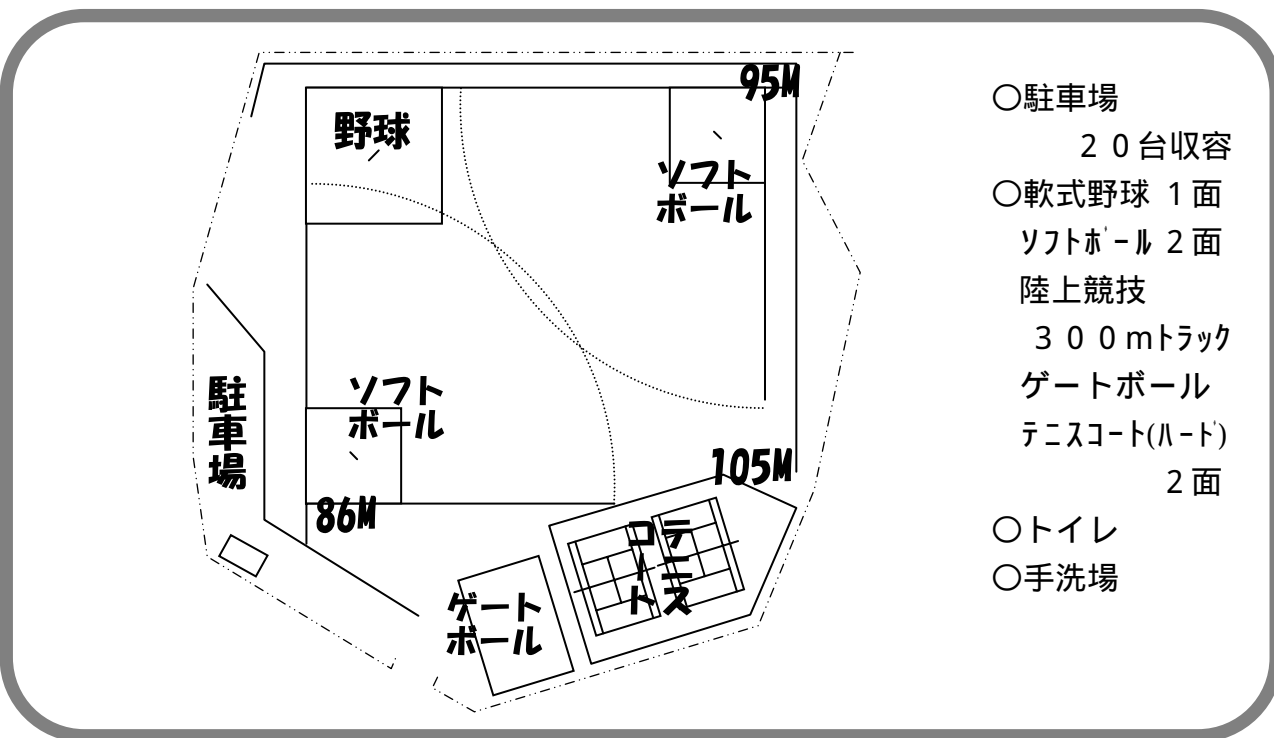

岐阜市スポーツ施設ガイドマップ

厚八運動場
テニスコート

所在地：羽島郡岐南町みやまち1-9-1