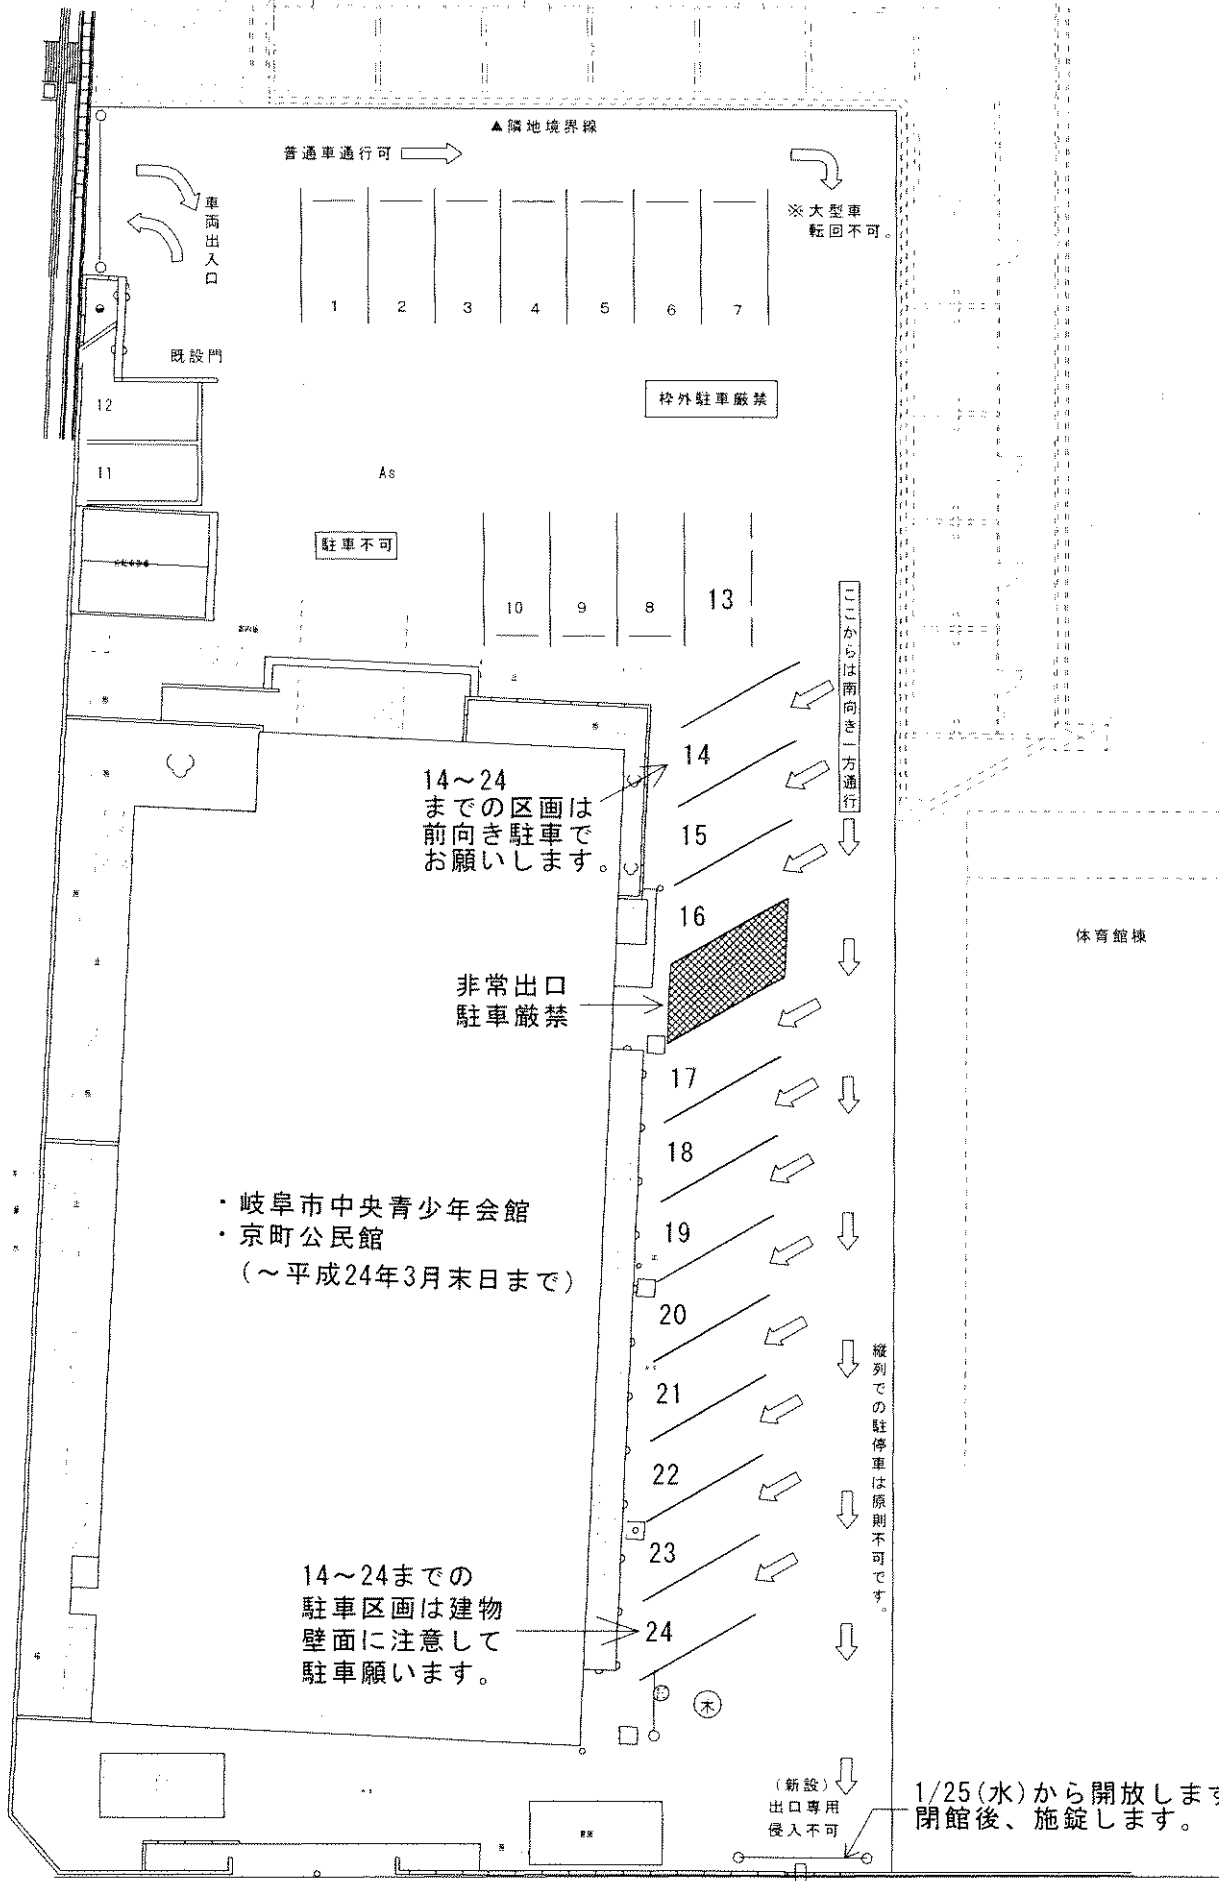

北 「中央青少年会館・京町公民館 駐車場」 (1月25日(水)より増設部分の完全供用開始)

既存樹木 (桜)

・岐阜市中央青少年会館
・京町公民館
(~平成24年3月末日まで)

1/25(水)から開放します。
閉館後、施錠します。

※原則、全車右折願います。