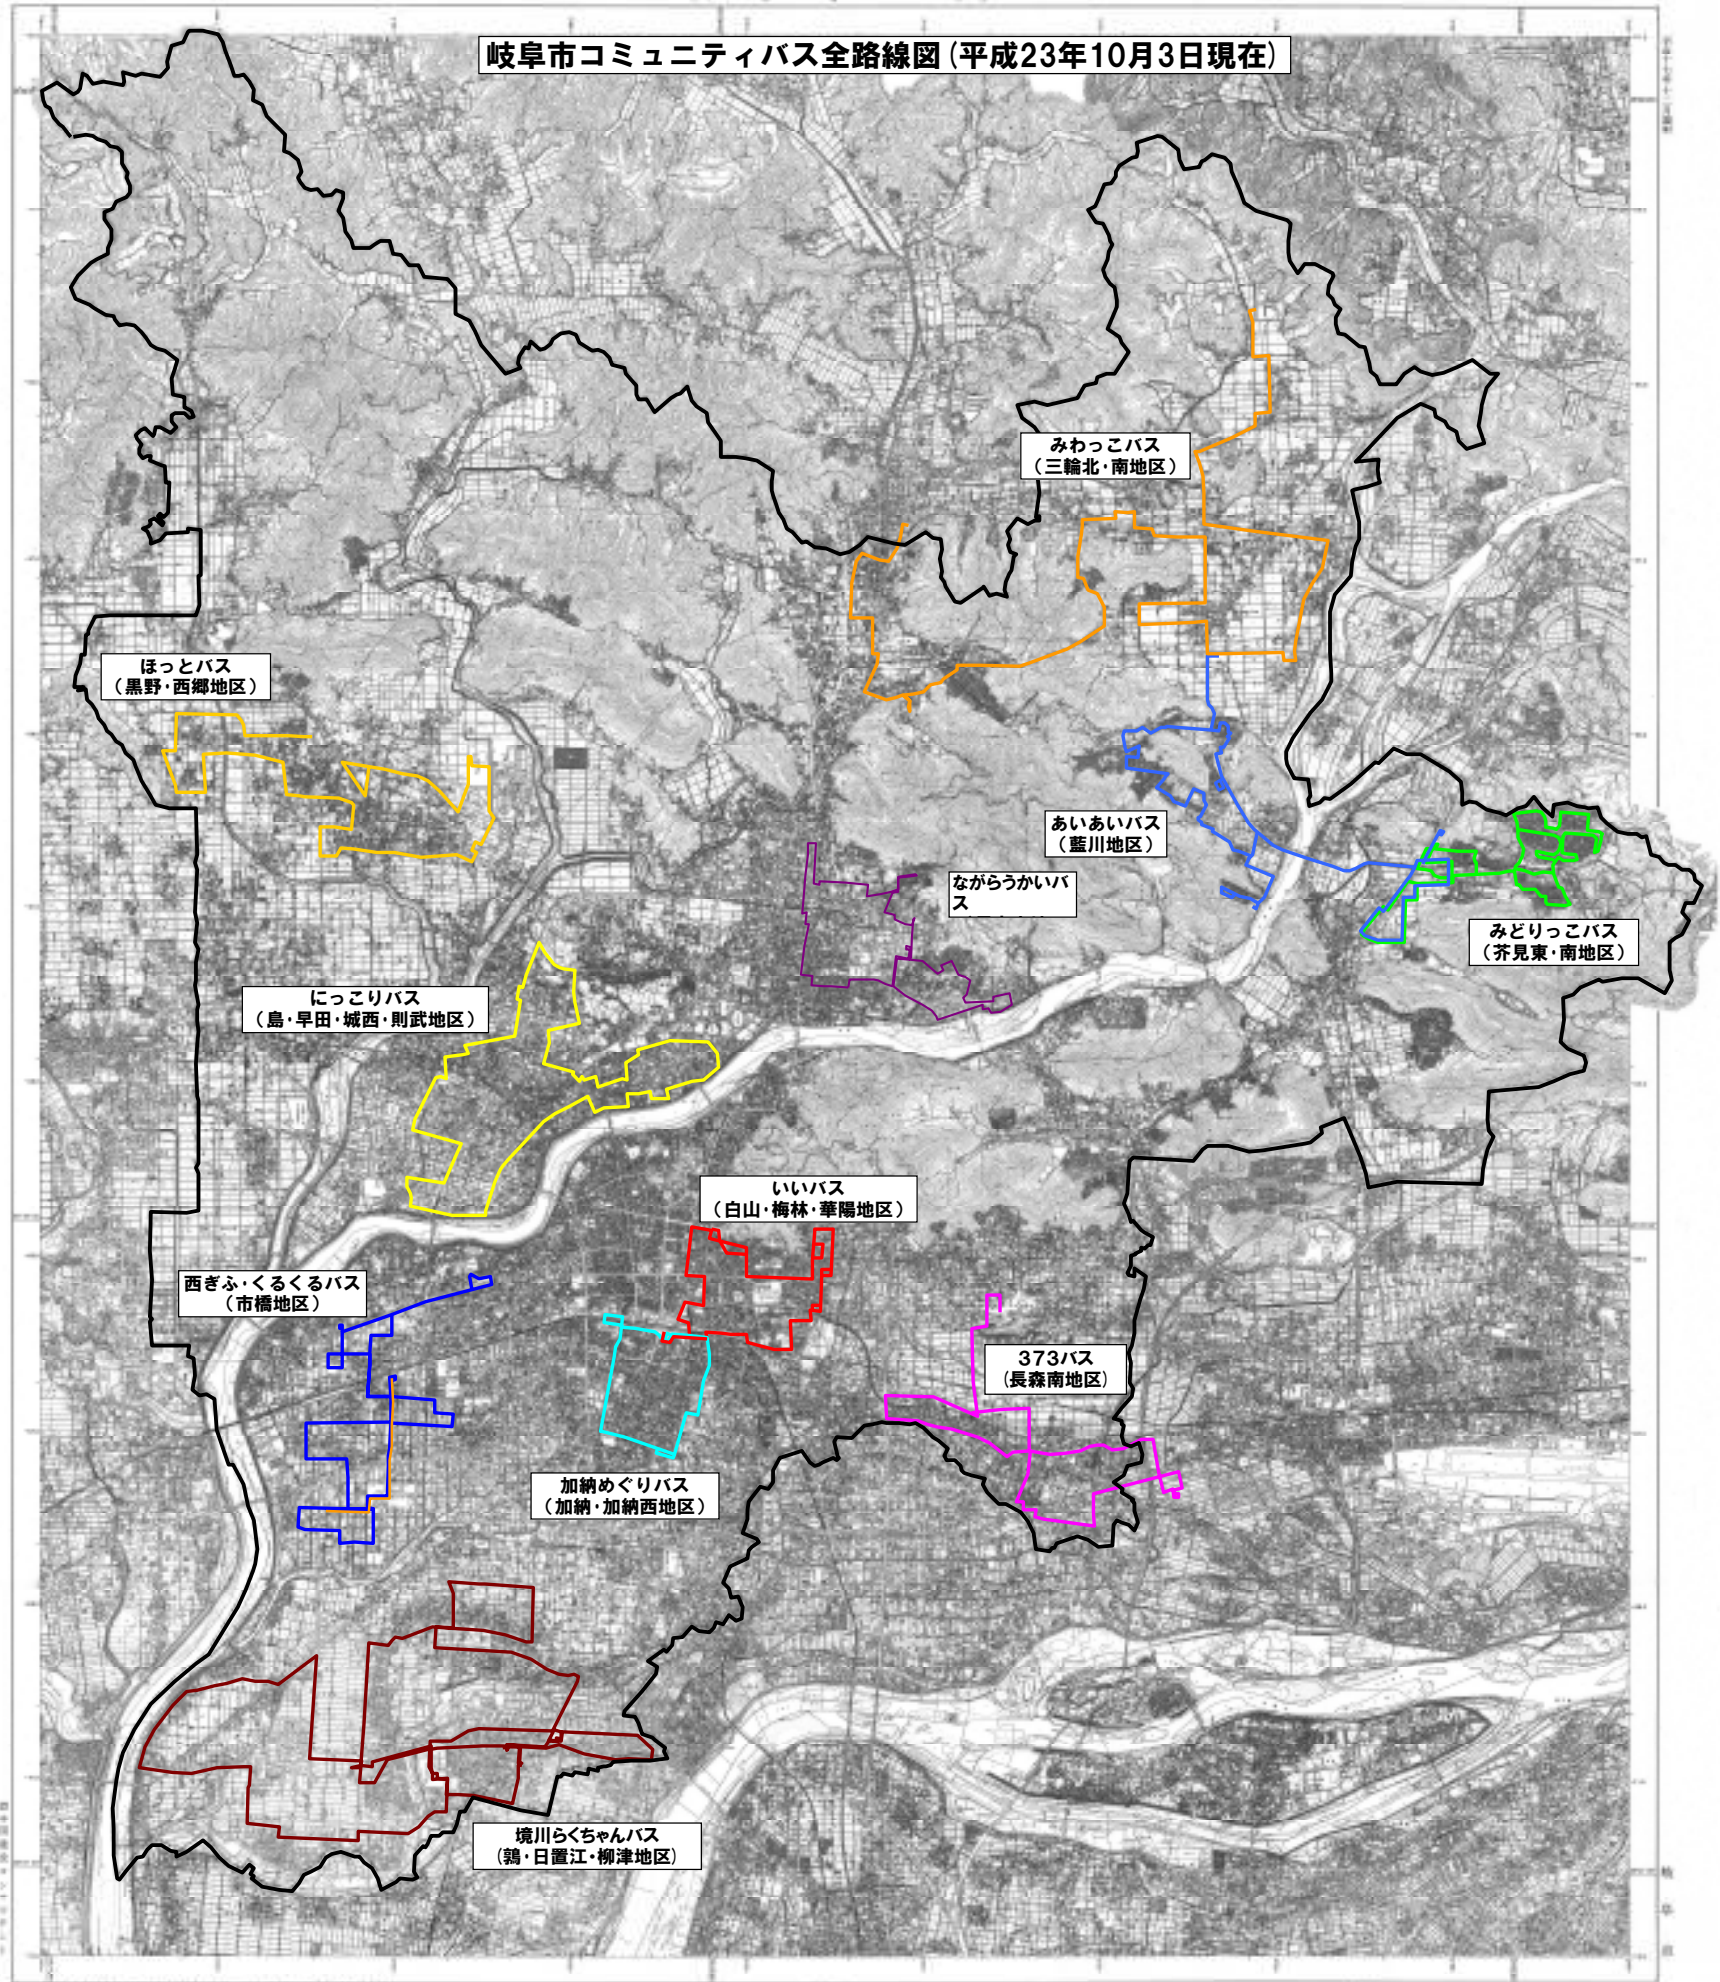

岐阜市全図

岐阜市コミュニティバス全路線図(平成23年10月3日現在)

岐阜市コミュニティバス

1. 岐阜市コミュニティバス
2. 岐阜市コミュニティバス
3. 岐阜市コミュニティバス

1:1 縮尺