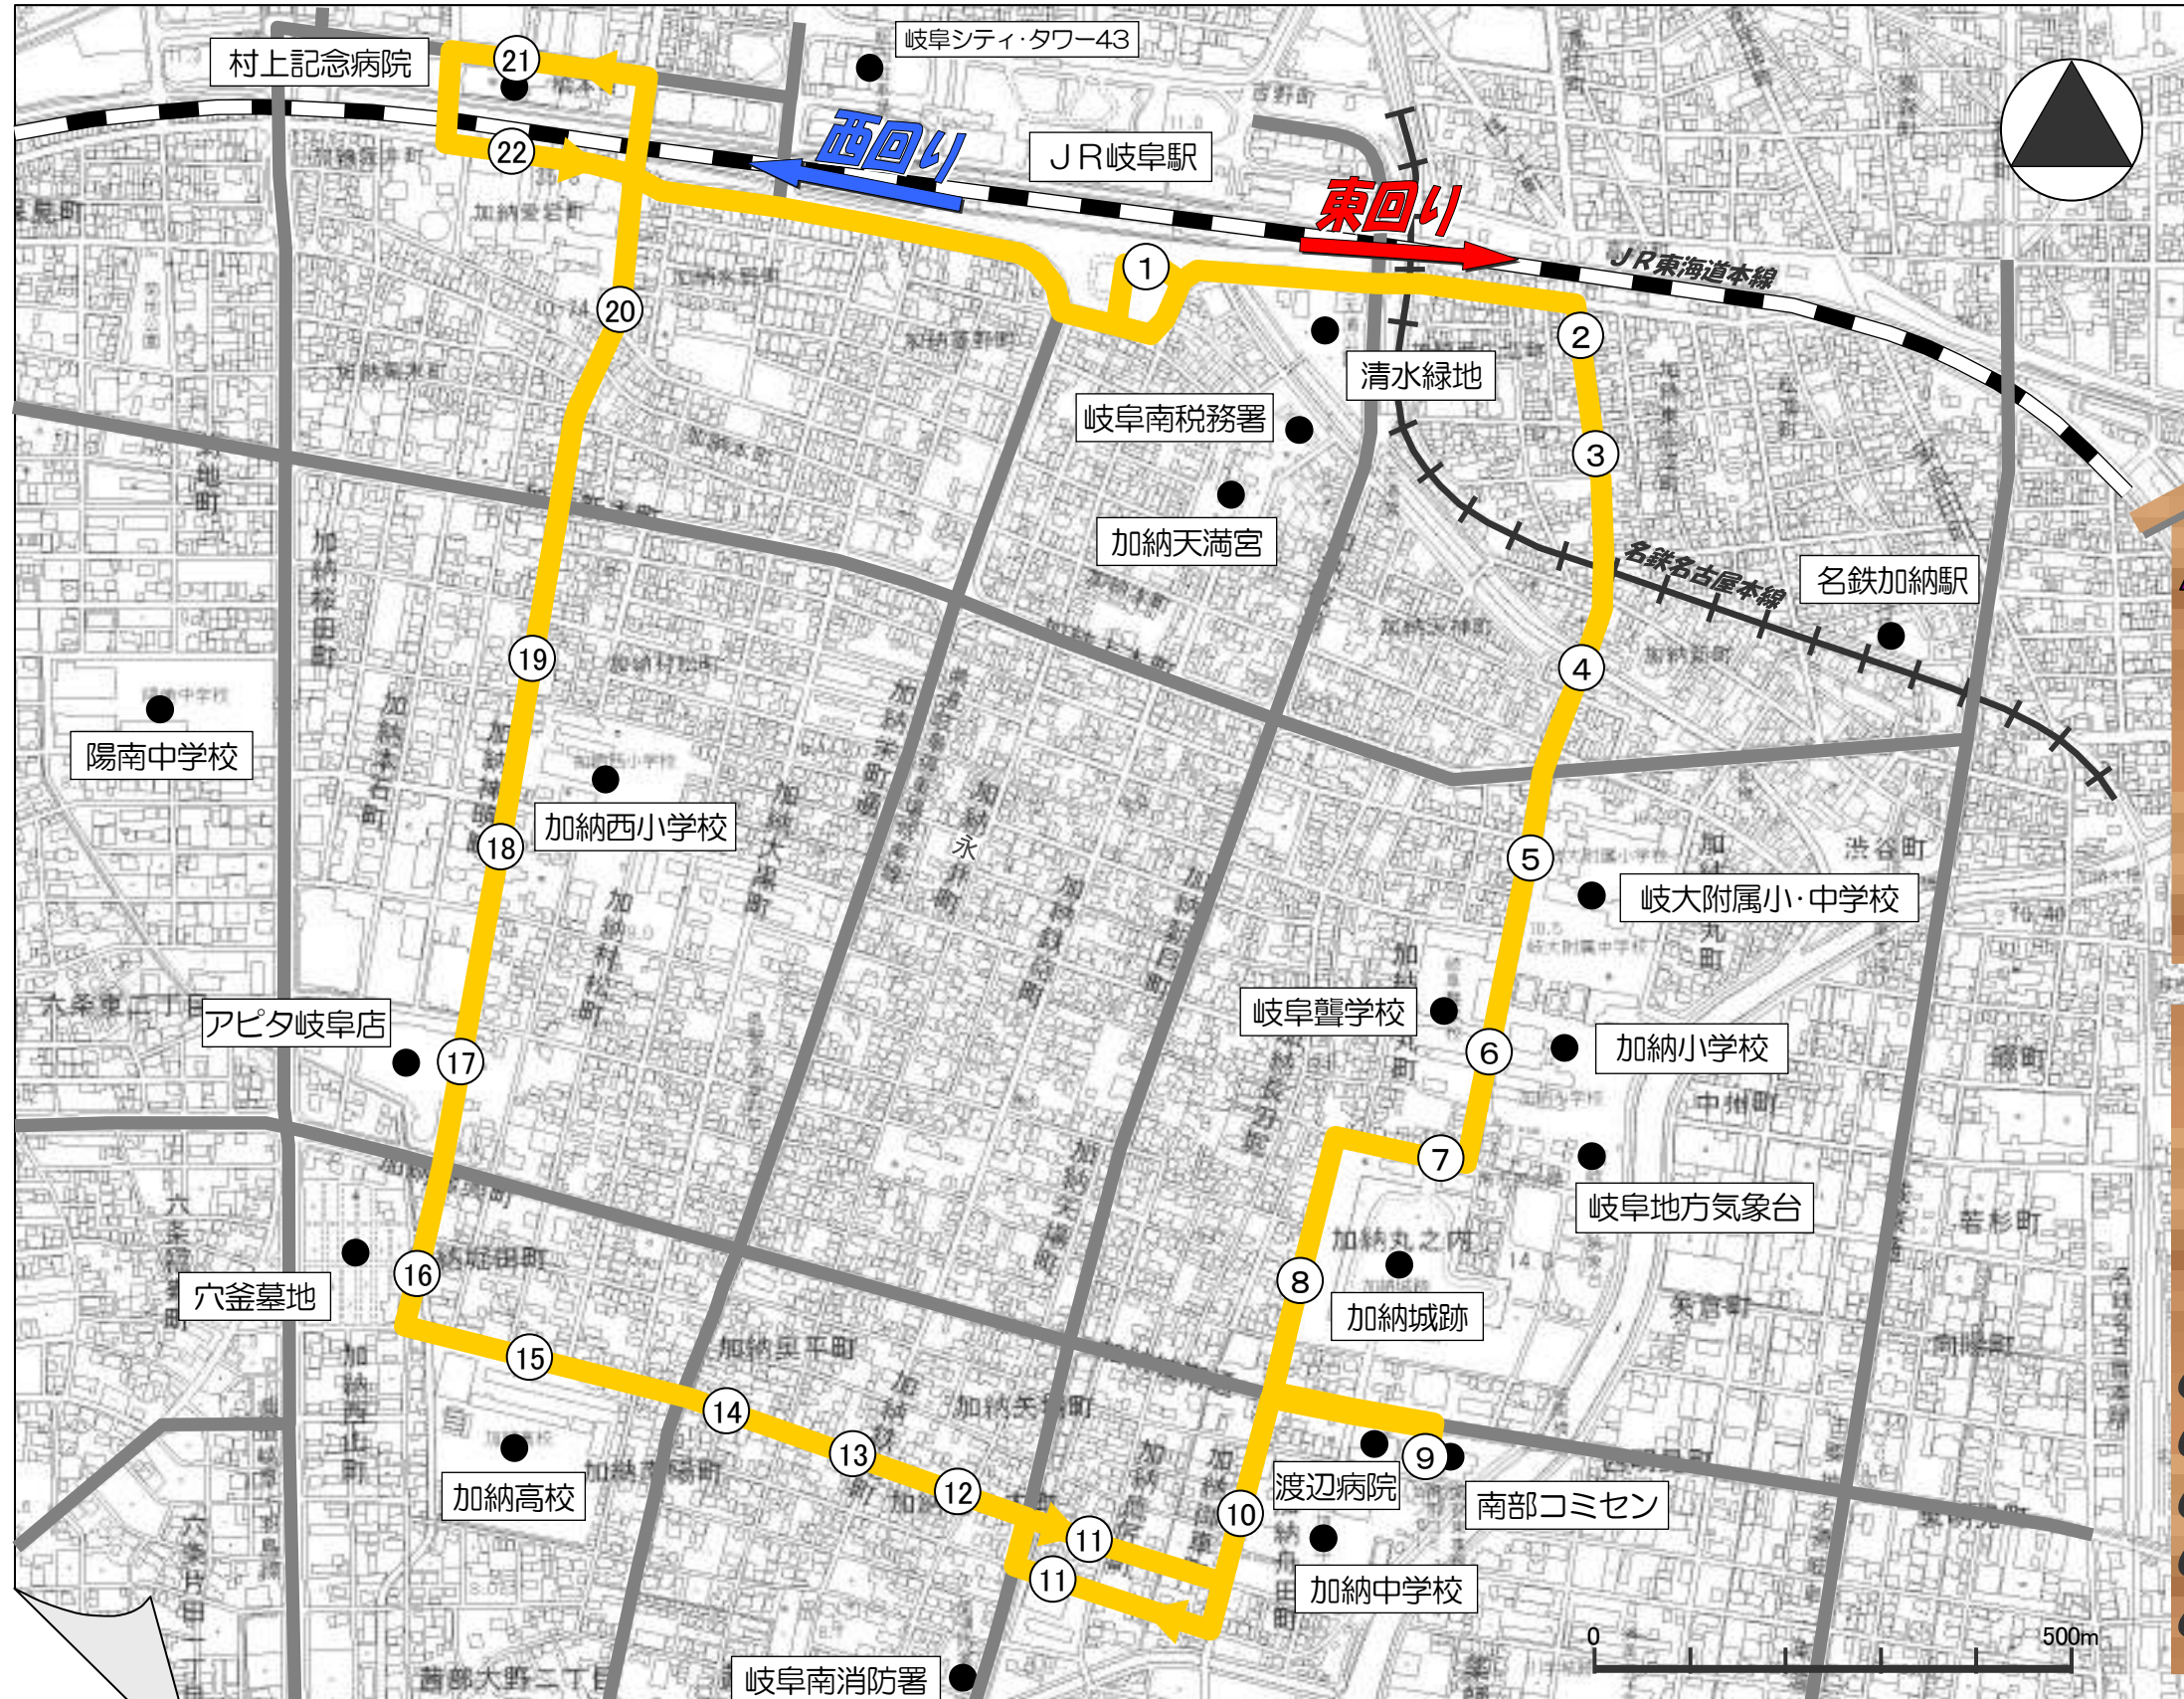

# 加納めぐりバス

1周28分! 1日21便!! 乗車定員35人  
(乗務員のぞく)

平成20年9月15日改正

朝1便は  
7時15分 JR岐阜駅発  
最終便⇒19時18分 JR岐阜駅着  
東回り11便 西回り10便

ご乗車1回につき…  
**100円**  
小学生半額  
未就学児童無料

- 運賃は先払いです
- 平日、土・休日とも同じダイヤで運行します
- 道路の事情により遅れる場合があります
- 満員の場合は乗車できない場合があります
- 必ず小銭を準備してご乗車下さい

どなたでもご利用できます! 詳しい時刻表は裏面をご覧ください  
～加納地区コミュニティバス等運営協議会～