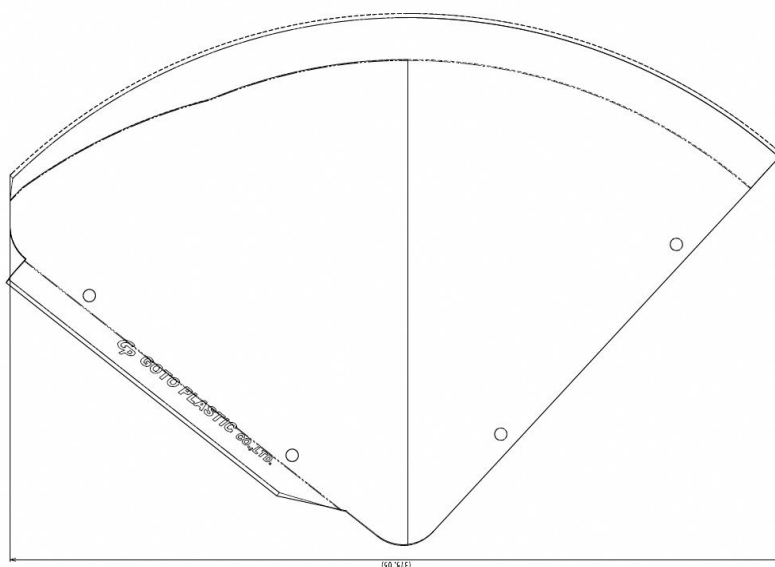

### ■広告掲載箇所

後輪ドレスガードに耐水性・着脱可能なシールを添付

### ■ドレスガード仕様

■ 広告シールの仕様

半径 22cm 中心角 64 度の扇形

※解像度指定としてデータを 100%のサイズで印刷をする場合は、350dpi 以上が必要となります。

以上