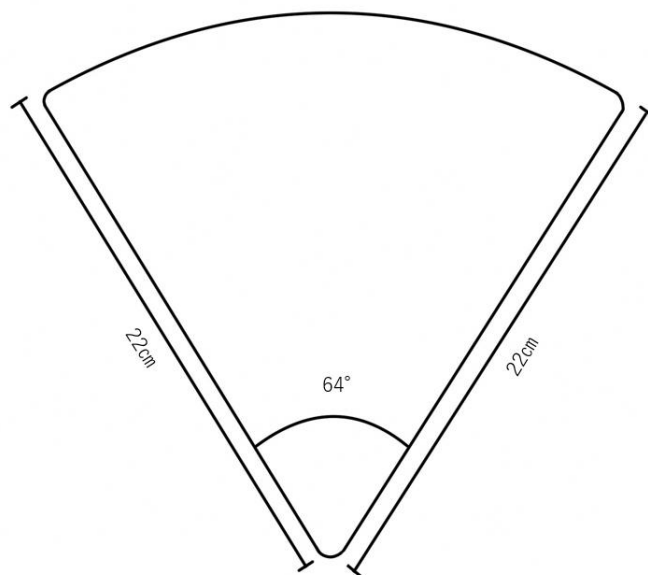

### ■広告掲載箇所

後輪ドレスガードに耐水性・着脱可能なシールを添付

### ■ドレスガード仕様

■ 広告シールの仕様

半径 22cm 中心角 64 度の扇形

※解像度指定としてデータを 100%のサイズで印刷をする場合は、350dpi 以上が必要となります。

以上