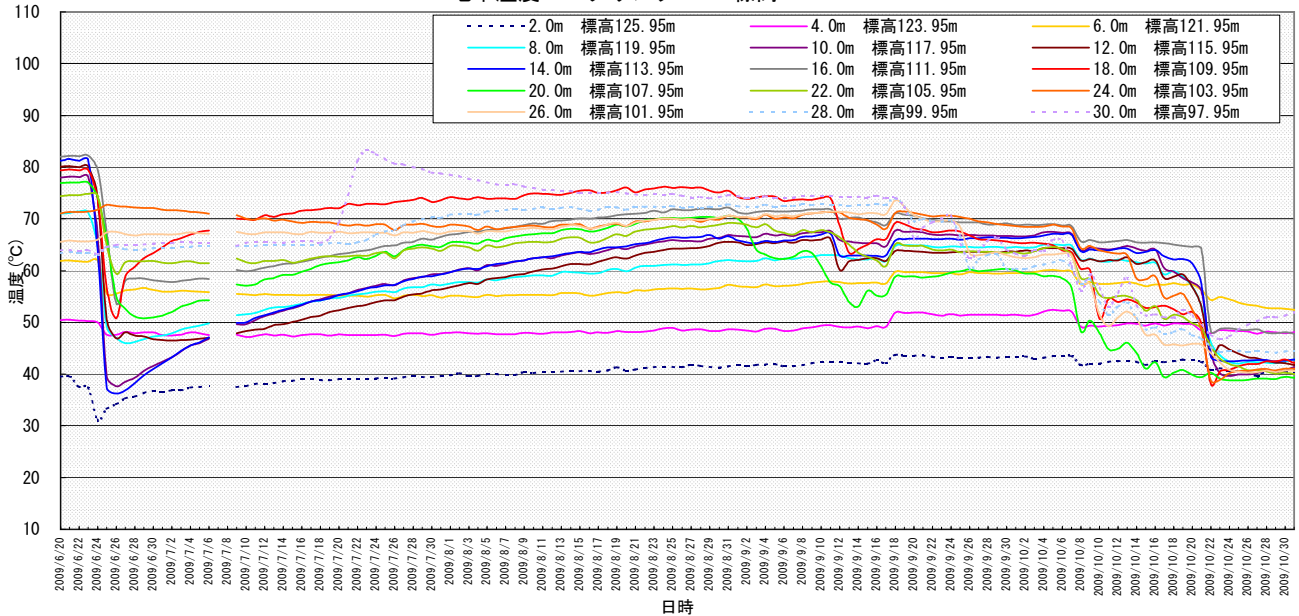

地中温度モニタリング N1 標高138.23m

地中温度モニタリング N2 標高124.88m

地中温度モニタリング N3 標高124.18m

地中温度モニタリング N4 標高128.83m

地中温度モニタリング N5 標高125.57m

地中温度モニタリング N6 標高128.38m

地中温度モニタリング N7 標高129.00m

地中温度モニタリング N8 標高126.00m

地中温度モニタリング N9 標高127.95m

地中温度モニタリング N10 標高128.52m

地中温度モニタリング N11 標高127.95m

地中温度モニタリング N12 標高127.95m