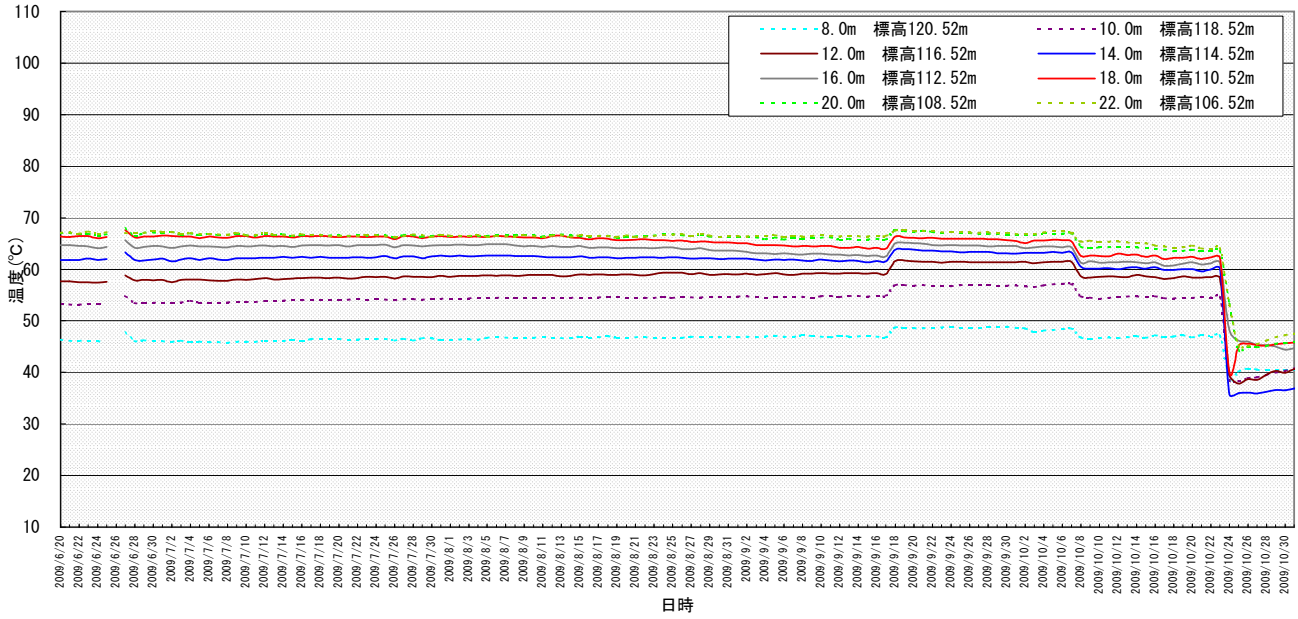

地中温度モニタリング N1 標高138.23m

地中温度モニタリング N2 標高124.88m

地中温度モニタリング N3 標高124.18m

地中温度モニタリング N4 標高128.83m

地中温度モニタリング N5 標高125.57m

地中温度モニタリング N6 標高128.38m

地中温度モニタリング N7 標高129.00m

地中温度モニタリング N8 標高126.00m

地中温度モニタリング N9 標高127.95m

地中温度モニタリング N10 標高128.52m

地中温度モニタリング N11 標高127.95m

地中温度モニタリング N12 標高127.95m