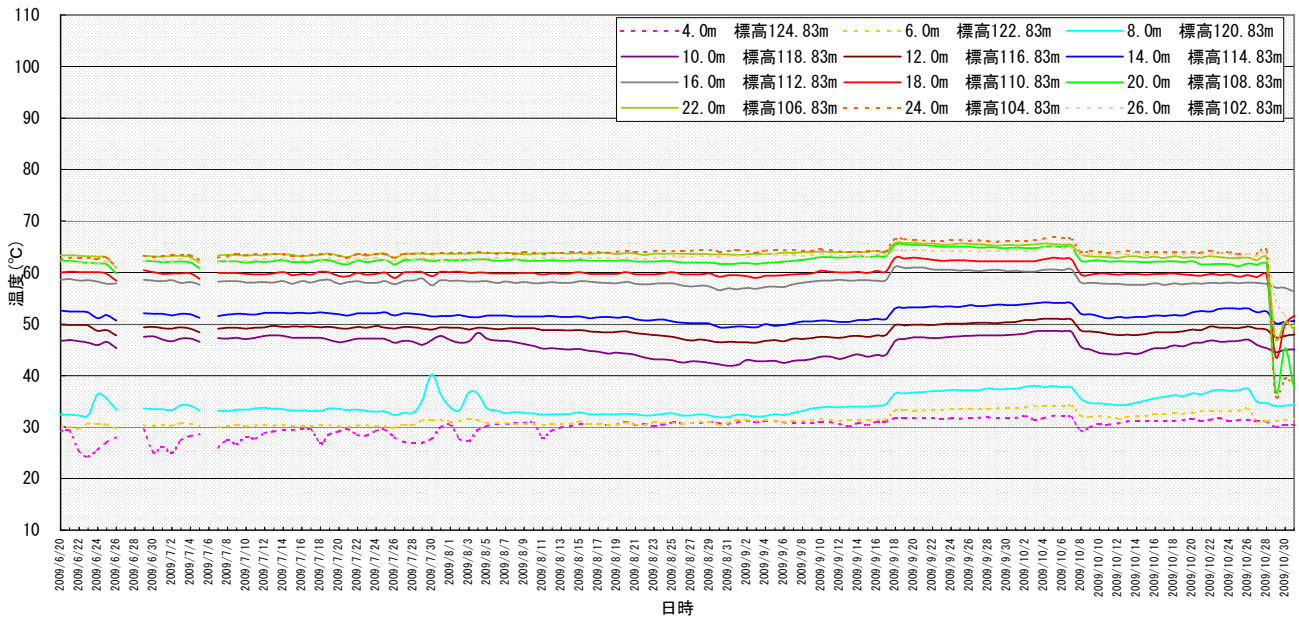

地中温度モニタリング N1 標高138.23m

地中温度モニタリング N2 標高124.88m

地中温度モニタリング N3 標高124.18m

地中温度モニタリング N4 標高128.83m

地中温度モニタリング N5 標高125.57m

地中温度モニタリング N6 標高128.38m

地中温度モニタリング N7 標高129.00m

地中温度モニタリング N8 標高126.00m

地中温度モニタリング N9 標高127.95m

地中温度モニタリング N10 標高128.52m

地中温度モニタリング N11 標高127.95m

地中温度モニタリング N12 標高127.95m