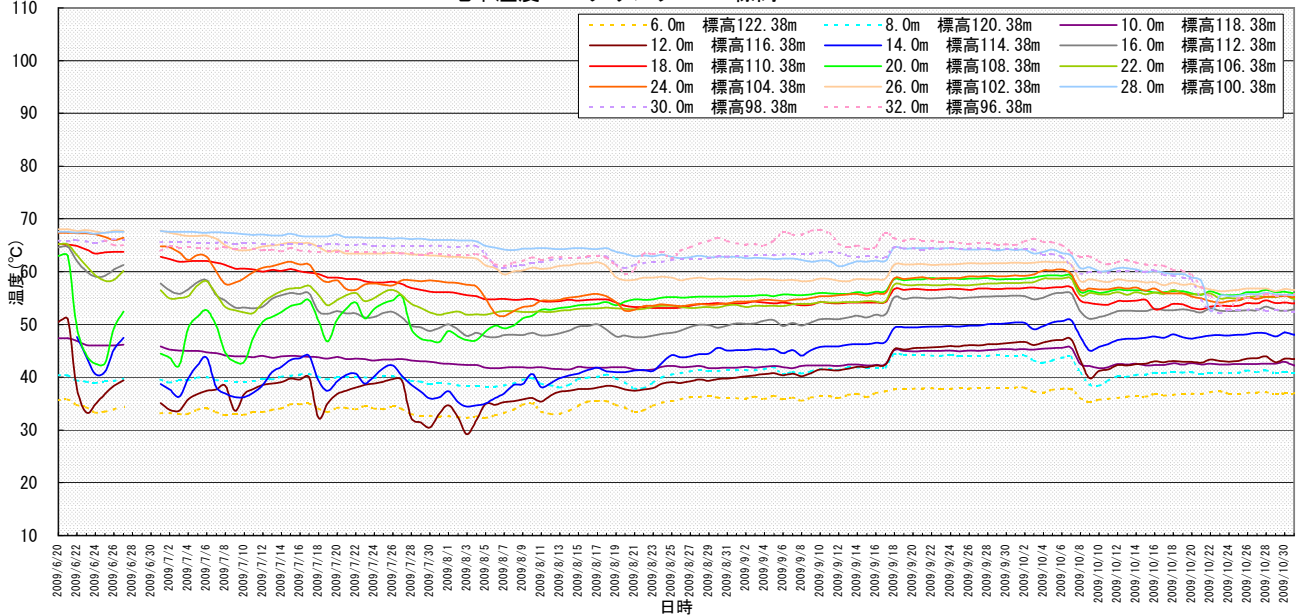

地中温度モニタリング N1 標高138.23m

地中温度モニタリング N2 標高124.88m

地中温度モニタリング N3 標高124.18m

地中温度モニタリング N4 標高128.83m

地中温度モニタリング N5 標高125.57m

地中温度モニタリング N6 標高128.38m

地中温度モニタリング N7 標高129.00m

地中温度モニタリング N8 標高126.00m

地中温度モニタリング N9 標高127.95m

地中温度モニタリング N10 標高128.52m

地中温度モニタリング N11 標高127.95m

地中温度モニタリング N12 標高127.95m