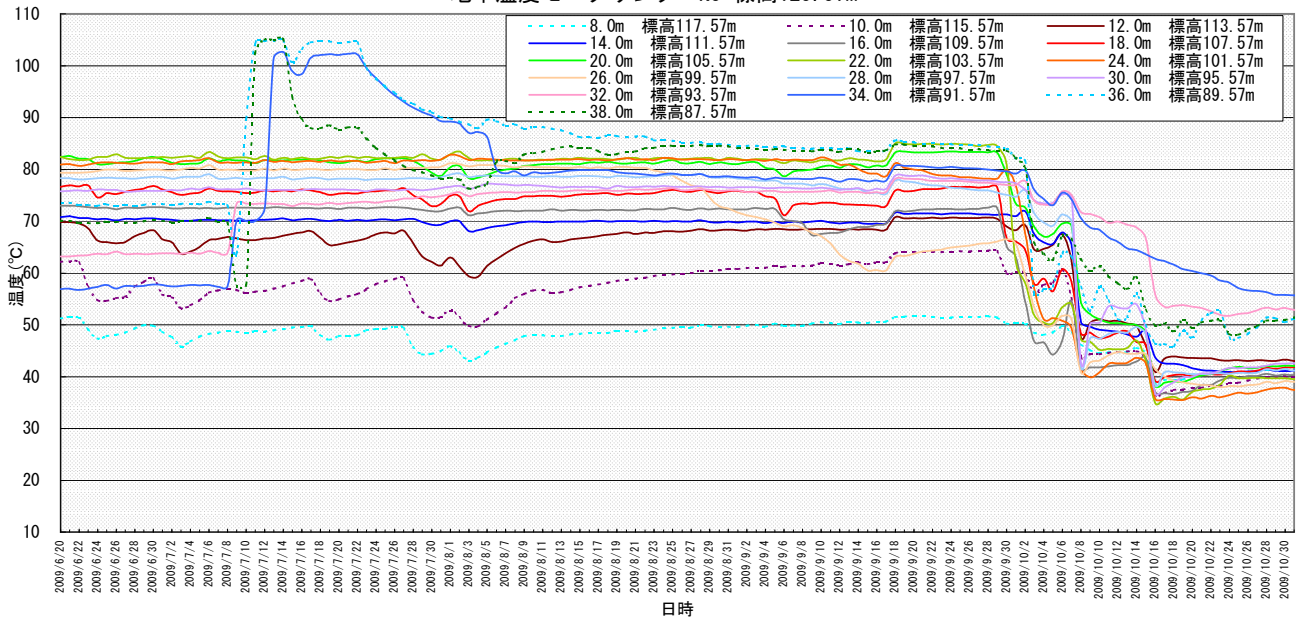

地中温度モニタリング N1 標高138.23m

地中温度モニタリング N2 標高124.88m

地中温度モニタリング N3 標高124.18m

地中温度モニタリング N4 標高128.83m

地中温度モニタリング N5 標高125.57m

地中温度モニタリング N6 標高128.38m

地中温度モニタリング N7 標高129.00m

地中温度モニタリング N8 標高126.00m

地中温度モニタリング N9 標高127.95m

地中温度モニタリング N10 標高128.52m

地中温度モニタリング N11 標高127.95m

地中温度モニタリング N12 標高127.95m