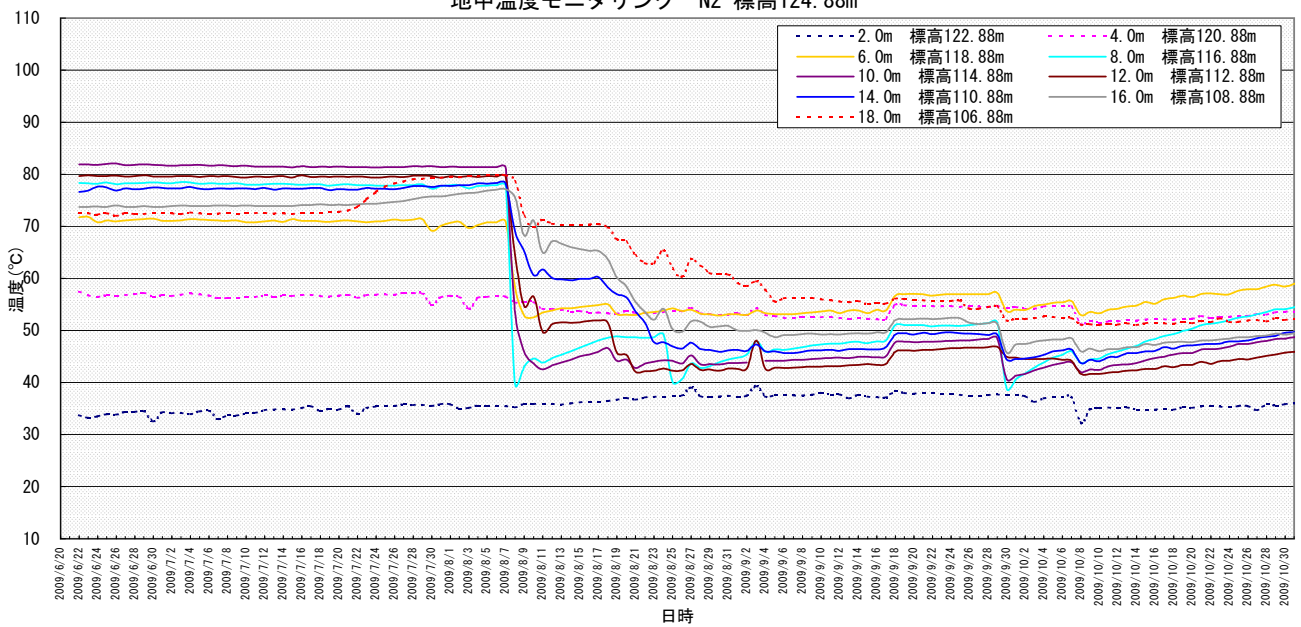

地中温度モニタリング N1 標高138.23m

地中温度モニタリング N2 標高124.88m

地中温度モニタリング N3 標高124.18m

地中温度モニタリング N4 標高128.83m

地中温度モニタリング N5 標高125.57m

地中温度モニタリング N6 標高128.38m

地中温度モニタリング N7 標高129.00m

地中温度モニタリング N8 標高126.00m

地中温度モニタリング N9 標高127.95m

地中温度モニタリング N10 標高128.52m

地中温度モニタリング N11 標高127.95m

地中温度モニタリング N12 標高127.95m