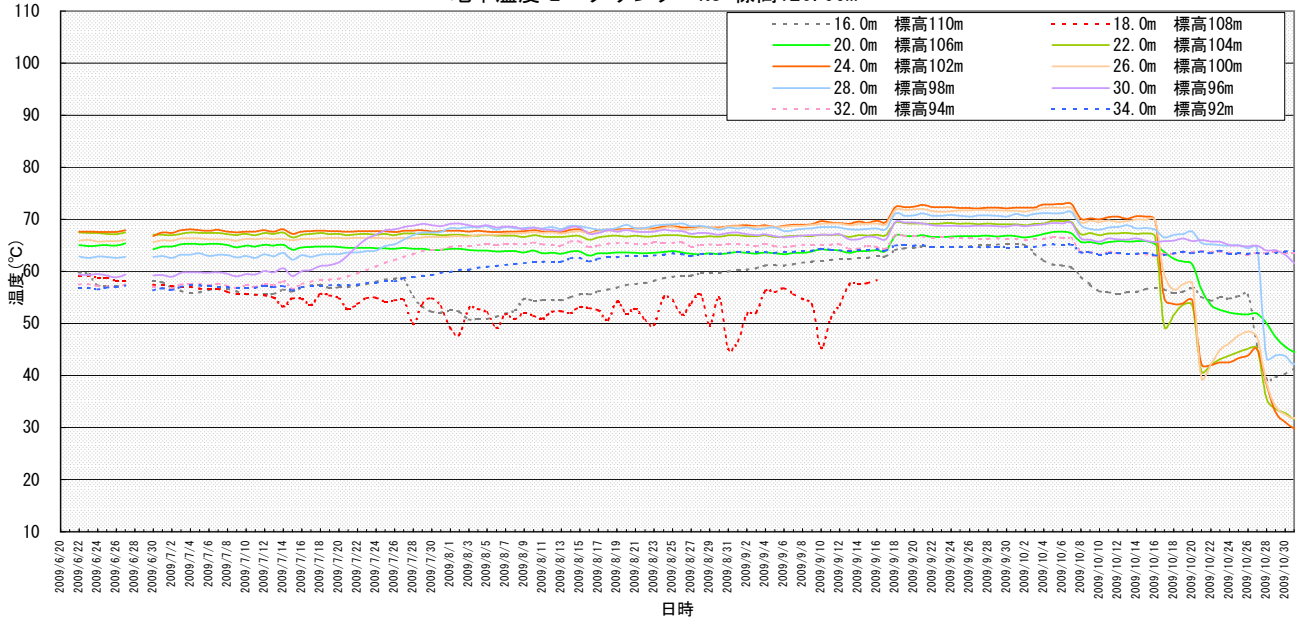

地中温度モニタリング N1 標高138.23m

地中温度モニタリング N2 標高124.88m

地中温度モニタリング N3 標高124.18m

地中温度モニタリング N4 標高128.83m

地中温度モニタリング N5 標高125.57m

地中温度モニタリング N6 標高128.38m

地中温度モニタリング N7 標高129.00m

地中温度モニタリング N8 標高126.00m

地中温度モニタリング N9 標高127.95m

地中温度モニタリング N10 標高128.52m

地中温度モニタリング N11 標高127.95m

地中温度モニタリング N12 標高127.95m