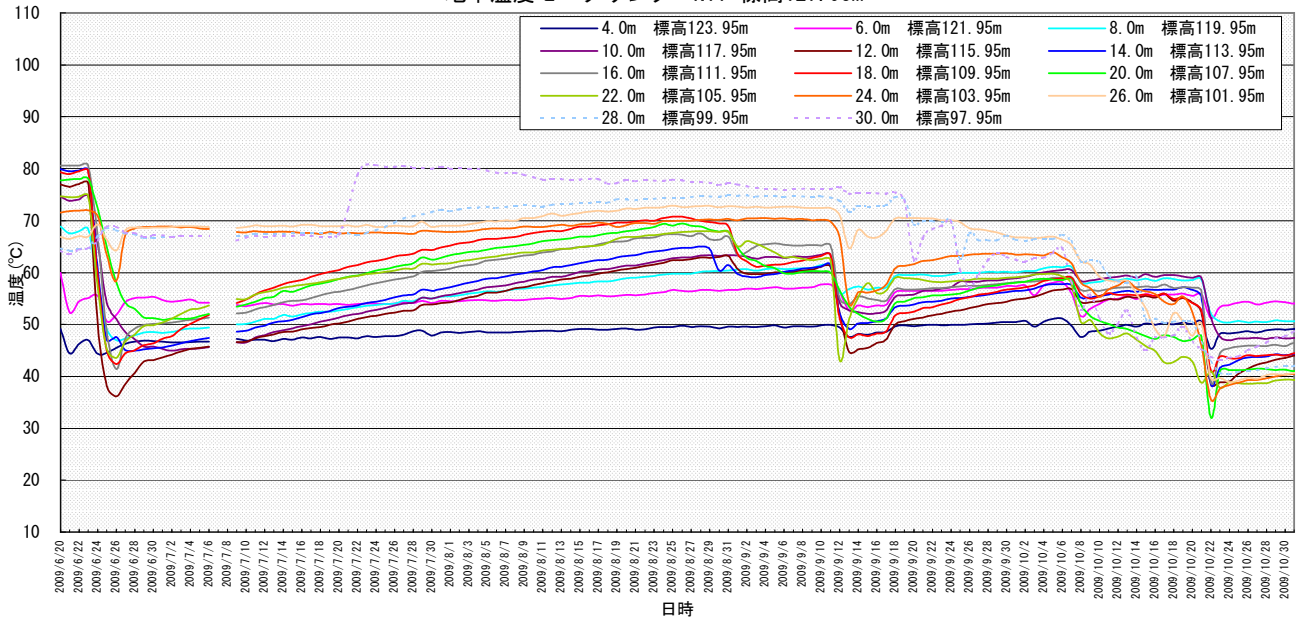

地中温度モニタリング N1 標高138.23m

地中温度モニタリング N2 標高124.88m

地中温度モニタリング N3 標高124.18m

地中温度モニタリング N4 標高128.83m

地中温度モニタリング N5 標高125.57m

地中温度モニタリング N6 標高128.38m

地中温度モニタリング N7 標高129.00m

地中温度モニタリング N8 標高126.00m

地中温度モニタリング N9 標高127.95m

地中温度モニタリング N10 標高128.52m

地中温度モニタリング N11 標高127.95m

地中温度モニタリング N12 標高127.95m