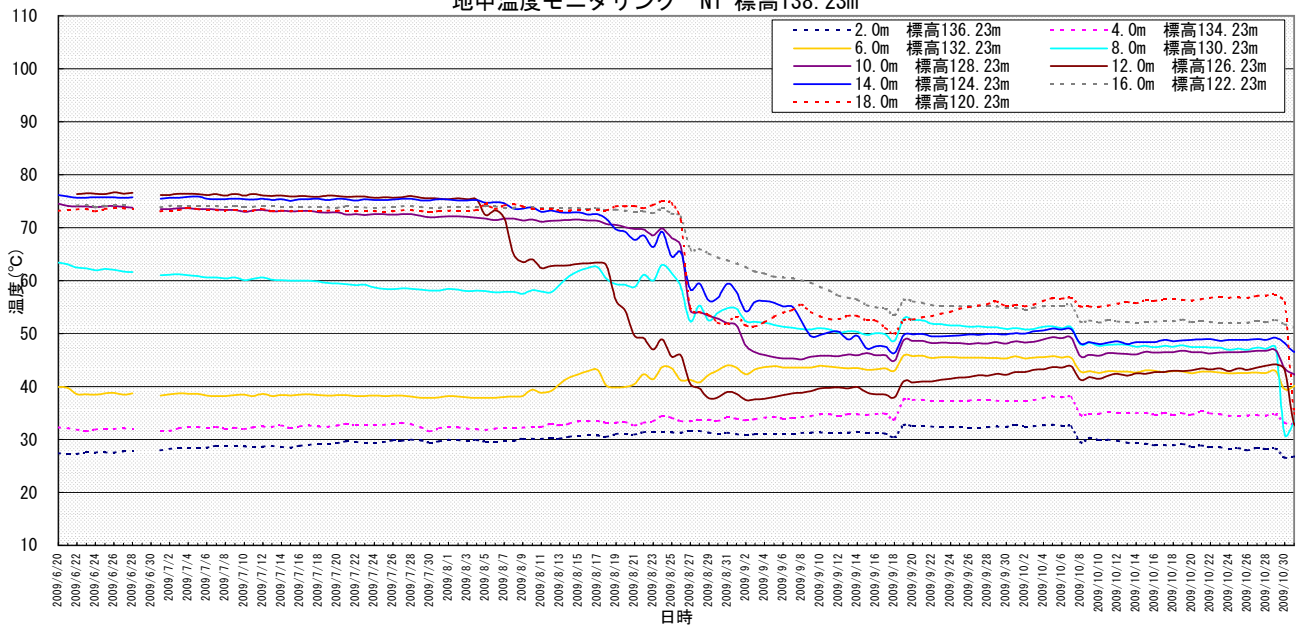

地中温度モニタリング N1 標高138.23m

地中温度モニタリング N2 標高124.88m

地中温度モニタリング N3 標高124.18m

地中温度モニタリング N4 標高128.83m

地中温度モニタリング N5 標高125.57m

地中温度モニタリング N6 標高128.38m

地中温度モニタリング N7 標高129.00m

地中温度モニタリング N8 標高126.00m

地中温度モニタリング N9 標高127.95m

地中温度モニタリング N10 標高128.52m

地中温度モニタリング N11 標高127.95m

地中温度モニタリング N12 標高127.95m