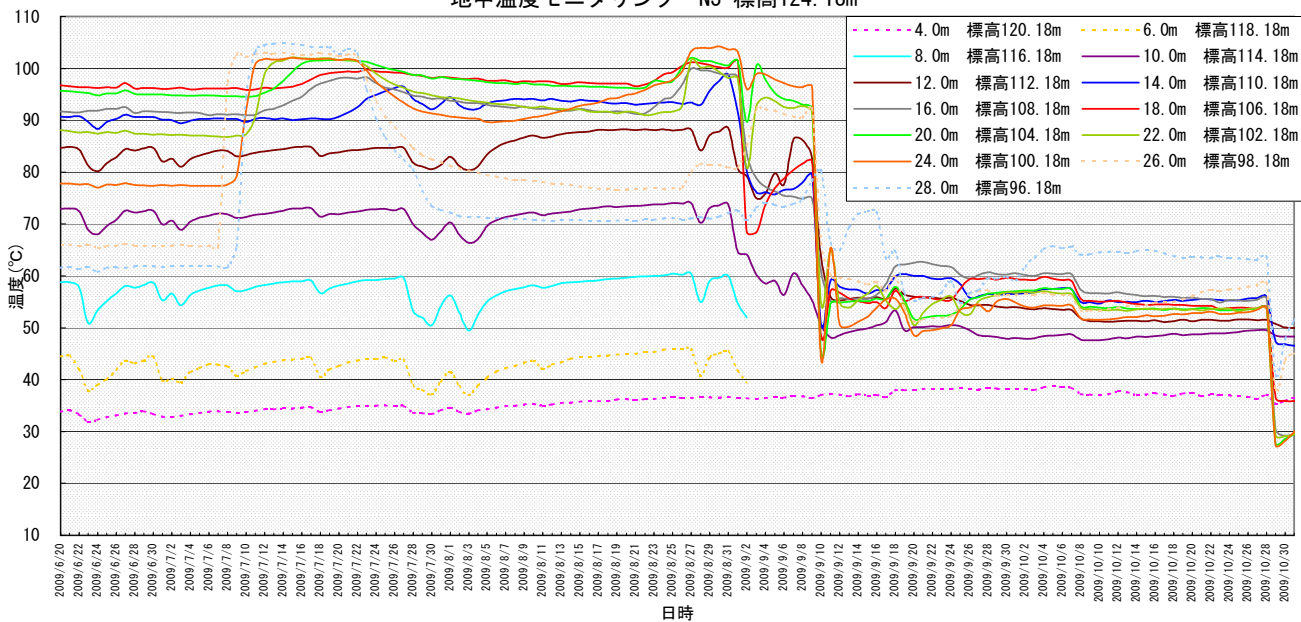

地中温度モニタリング N1 標高138.23m

地中温度モニタリング N2 標高124.88m

地中温度モニタリング N3 標高124.18m

地中温度モニタリング N4 標高128.83m

地中温度モニタリング N5 標高125.57m

地中温度モニタリング N6 標高128.38m

地中温度モニタリング N7 標高129.00m

地中温度モニタリング N8 標高126.00m

地中温度モニタリング N9 標高127.95m

地中温度モニタリング N10 標高128.52m

地中温度モニタリング N11 標高127.95m

地中温度モニタリング N12 標高127.95m