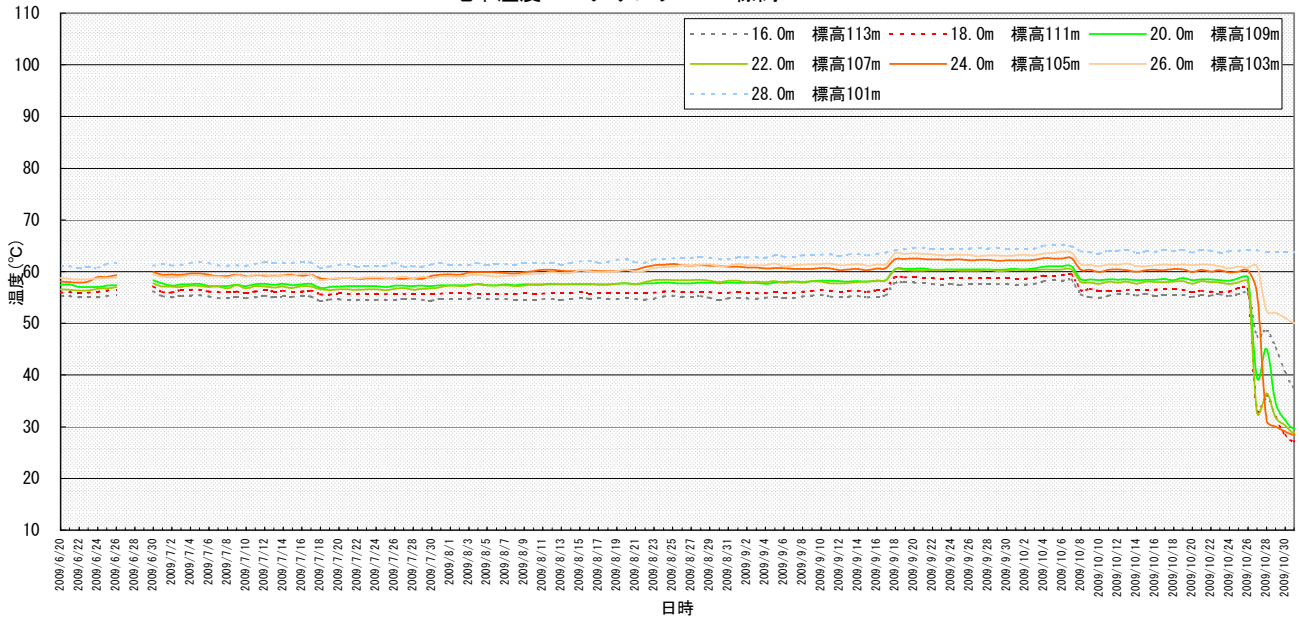

地中温度モニタリング N1 標高138.23m

地中温度モニタリング N2 標高124.88m

地中温度モニタリング N3 標高124.18m

地中温度モニタリング N4 標高128.83m

地中温度モニタリング N5 標高125.57m

地中温度モニタリング N6 標高128.38m

地中温度モニタリング N7 標高129.00m

地中温度モニタリング N8 標高126.00m

地中温度モニタリング N9 標高127.95m

地中温度モニタリング N10 標高128.52m

地中温度モニタリング N11 標高127.95m

地中温度モニタリング N12 標高127.95m