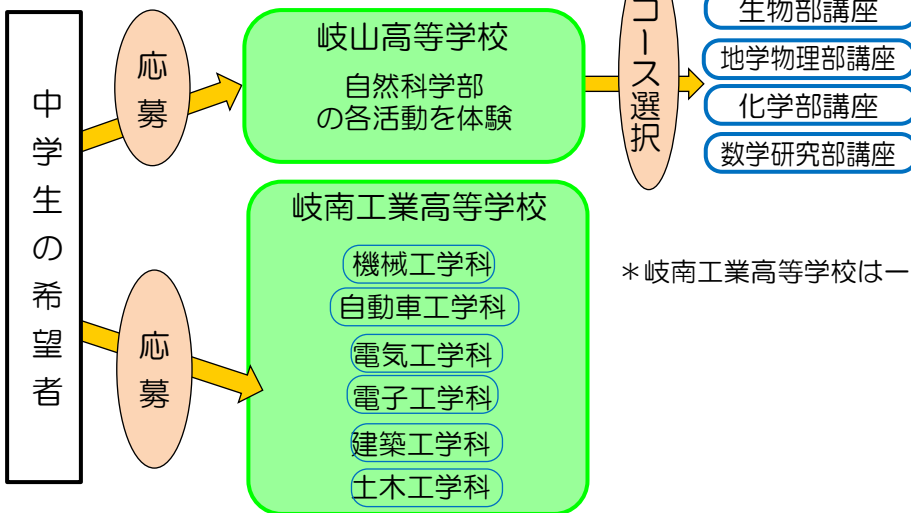

岐阜科学塾 中学生講座

岐阜科学塾は、理科が大好きな児童生徒にハイレベルな科学技術に接する機会を提供し、個々の科学分野の能力を伸ばす場です。

中学生講座は、高等学校の科学系の部活動、研究会、講座に参加し、高等学校の先生や高校生から高度な科学を学びます。
(希望者多数のときは抽選)

理科の授業が大好きだ！科学に興味・関心がある！調べたり、試したりすることが好きだ！
科学作品展や発明くふう展などに挑戦している仲間や理科が大好きな仲間を募集しています。
みんなで科学技術に触れ、楽しく学び、新しい発見をしよう！！

中学生
講座

開講式

岐山高等学校【わくわく★サイエンスプログラム】

岐南工業高等学校【テクノスクール】

閉講式

【高等学校での活動】 ※応募は一校のみ

岐山高校チラシ QR

*岐南工業高等学校は一人2学科まで受講可

岐南工業高校チラシ QR

*詳しい活動内容は、別紙をご覧ください。活動日・活動時間は、以下の予定です。

【中学生講座の活動日・活動時間の予定】

□開講式 6月29日 10時～

□閉講式 11月30日 10時～

高校名	コース名	定員	活動日・活動時間	
岐山高等学校	自然科学	20名	7月29日(月) 9:00～12:00	後半プログラムでは、数学研究部、化学部、地学物理部、生物部の中から選択して受講
			7月30日(火) 9:00～12:00	
岐南工業高等学校	機械工学科	10名	9月7日(土) 10月5日(土)	9:00～12:00
	自動車工学科	10名	7月25日(木) 7月26日(金)	9:00～12:00
	電気工学科	10名	8月6日(火) 8月7日(水)	9:00～15:00
	電子工学科	10名	8月22日(木) 8月23日(金)	9:00～14:00
	建築工学科	10名	8月6日(火) 8月7日(水)	9:00～12:00
	土木工学科	10名	8月22日(木) 8月23日(金)	9:00～12:00